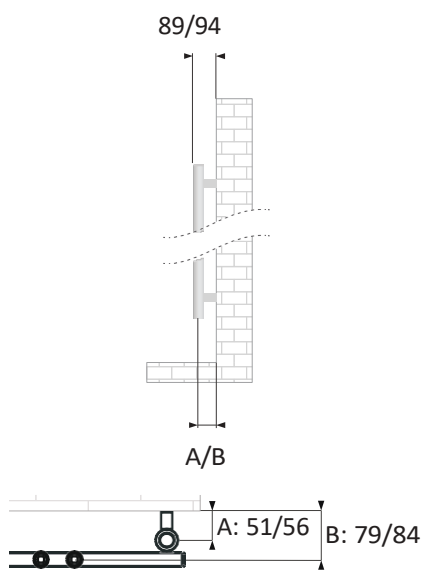

- » Kollektoren: $\varnothing$ 35 mm
- » Rohre: 20 x 20 mm
- » Modellausführung: gerade