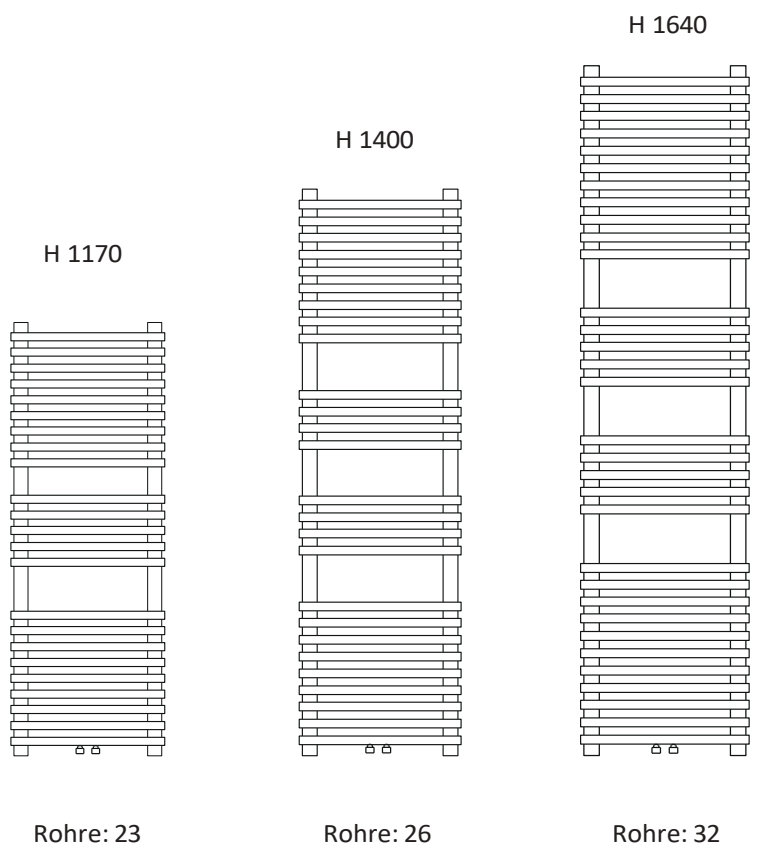

TRIENT

NEU

- » MITTELANSCHLUSS UND SEITENANSCHLUSS
- » ELEKTROBETRIEB MÖGLICH
- » EINFACHE WANDMONTAGE (BEFESTIGUNGSSATZ IM LIEFERUMFANG INKLUDIERT)

**10 JAHRE
PRODUKT-
GARANTIE***

* Gültigkeit 24 Monate auf Elektro-Bauteil(e)

- » Kollektoren: $\varnothing$ 35 mm
- » Rohre: 20 x 20 mm
- » Modellausführung: gerade