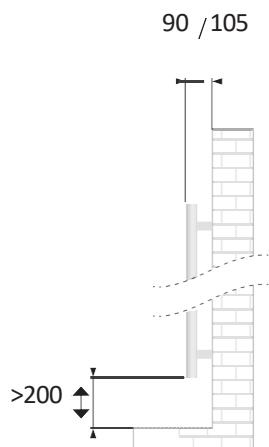

**10 JAHRE
PRODUKT-
GARANTIE***

* Gültigkeit 24 Monate auf Elektro-Bauteil(e)

- » Kollektoren: $\varnothing$ 38 mm
- » Rohre: 70 x 11 mm
- » Modellausführung: gebogen