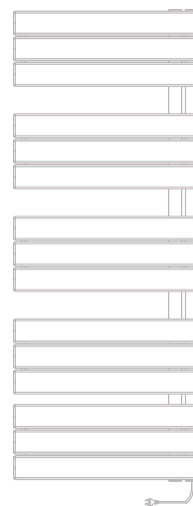

E-SALZBURG CONTRACT

NEU

**10 JAHRE
PRODUKT-
GARANTIE***

* Gültigkeit 24 Monate auf Elektro-Bauteil(e)

- » Kollektoren: $\varnothing$ 38 mm
- » Rohre: 70 x 11 mm
- » Modellausführung: gebogen

H 1380

Rohre: 15