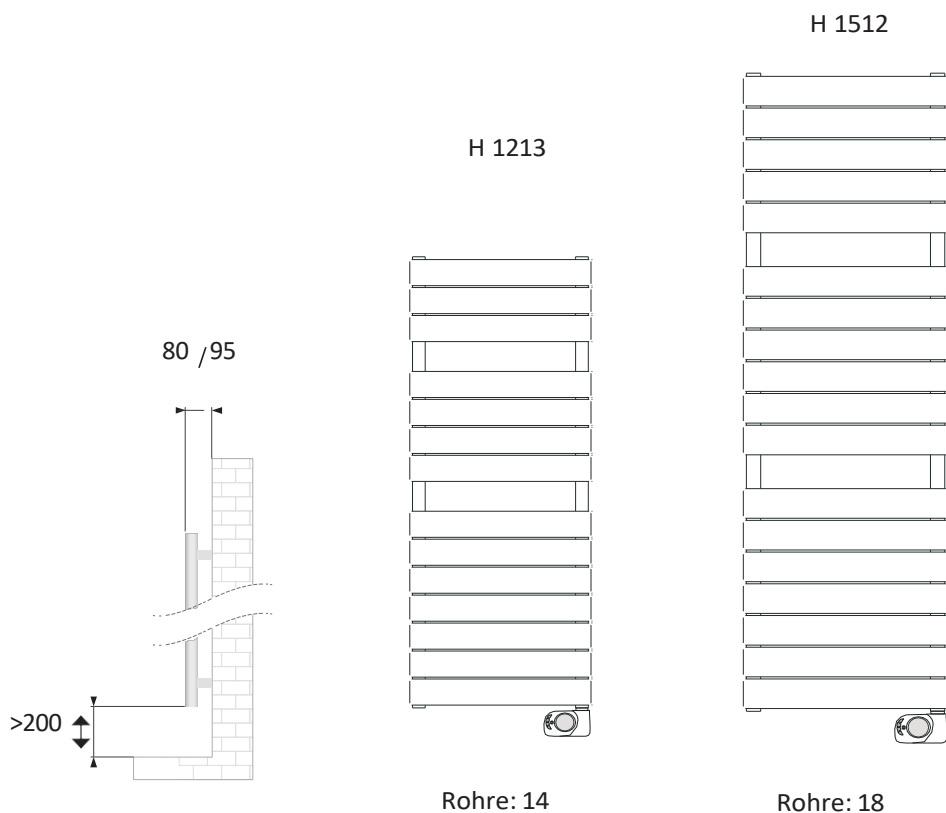

E-PISA

NEU

» **Komfort**

Der Thermostat hält die Raumtemperatur auf dem vom Benutzer eingestellten Wert.

» **2h**

Betrieb mit maximaler Leistung für 2 h, unabhängig von der eingestellten Temperatur

» **Erfassung geöffneter Fenster**

Der Thermostat deaktiviert sich für maximal 30 Minuten, wenn ein Fenster im Raum geöffnet wird.

» **Display mit Hintergrundbeleuchtung**

Eingestellte Temperatur und Modi, Uhrzeit und weitere Einstellungen werden auf einem Display mit Hintergrundbeleuchtung angezeigt.

» **Chrono**

Programmierung des täglichen Betriebs mit Wiederholung im Wochenrhythmus.

» **Nacht**

Die Raumtemperatur wird auf einem Wert gehalten, der unter der "Komfort"-Temperatur liegt.

» **Frostschutz**

Der Thermostat hält die Raumtemperatur immer über 7 °C.

» Kollektoren: Ø 35 mm

» Rohre: 70 x 11 mm

» Modellausführung: gerade

**10 JAHRE
PRODUKT-
GARANTIE***

* Gültigkeit 24 Monate auf Elektro-Bauteil(e)