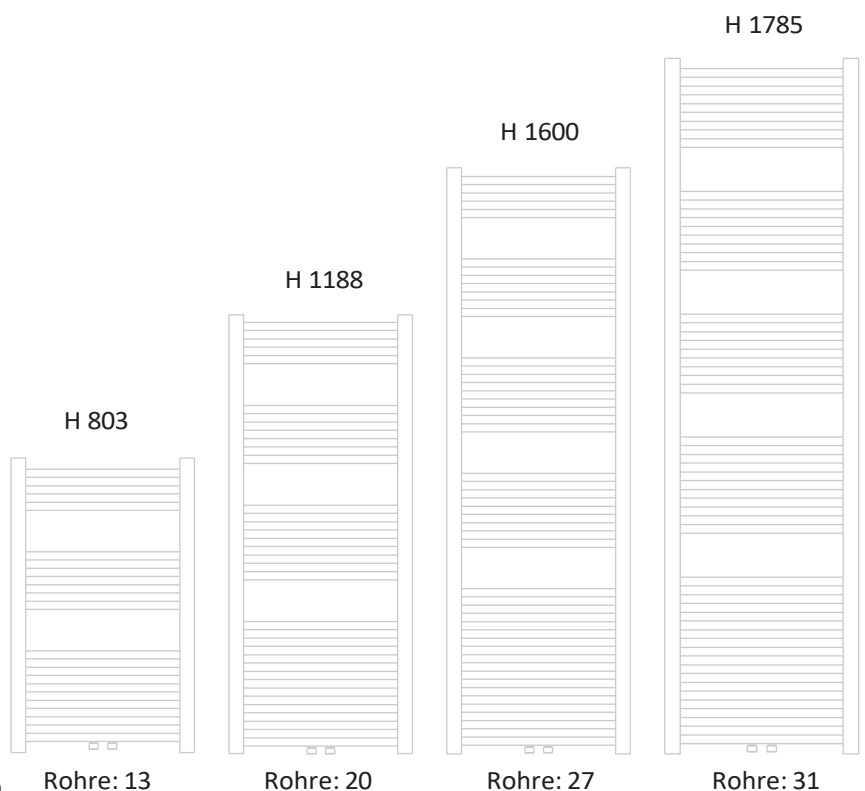

**10 JAHRE  
PRODUKT-  
GARANTIE\***

\* Gültigkeit 24 Monate auf Elektro-Bauteil(e)

GERADE 80/95  
GEBOGEN 95/110

GERADE 70/85  
GEBOGEN A: 60/75 - B: 84/99

- » Kollektoren: "D"-formig 30 x 40 mm
- » Rohre:  $\varnothing$  22 mm
- » Modellausführung: gerade oder gebogen