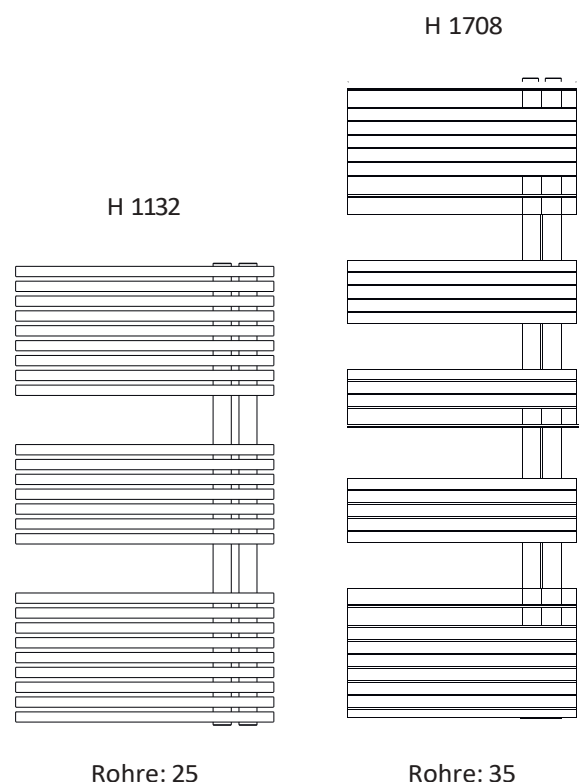

E-WIEN

» **Komfort**

Der Thermostat hält die Raumtemperatur auf dem vom Benutzer eingestellten Wert.

» **2h**

Betrieb mit maximaler Leistung für 2 h, unabhängig von der eingestellten Temperatur

» **Erfassung geöffneter Fenster**

Der Thermostat deaktiviert sich für maximal 30 Minuten, wenn ein Fenster im Raum geöffnet wird.

» **Display mit Hintergrundbeleuchtung**

Eingestellte Temperatur und Modi, Uhrzeit und weitere Einstellungen werden auf einem Display mit Hintergrundbeleuchtung angezeigt.

» **Chrono**

Programmierung des täglichen Betriebs mit Wiederholung im Wochenrhythmus.

» **Nacht**

Die Raumtemperatur wird auf einem Wert gehalten, der unter der "Komfort"-Temperatur liegt.

» **Frostschutz**

Der Thermostat hält die Raumtemperatur immer über 7 °C.

» Kollektoren: Ø 35 mm

» Rohre: Ø 25 mm

» Modellausführung: gerade

**10 JAHRE
PRODUKT-
GARANTIE***

* Gültigkeit 24 Monate auf Elektro-Bauteil(e)