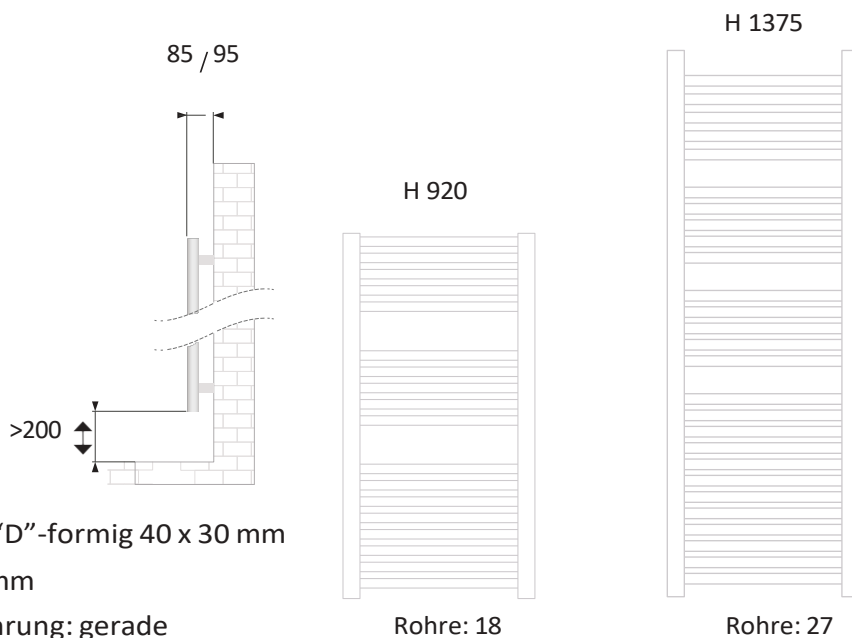

- » Kollektoren: "D"-formig 40 x 30 mm
- » Rohre: $\varnothing$ 22 mm
- » Modellausführung: gerade