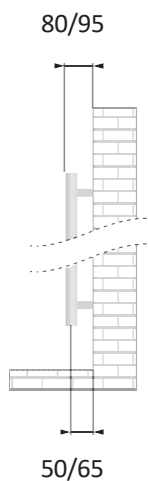

- » Kollektoren: $\varnothing$ 38 mm
- » Rohre: 70 x 11 mm
- » Modellausführung: gerade