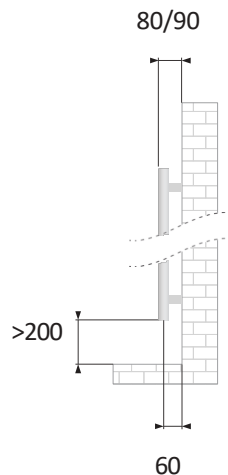

### » **Frostschutz**

Der Thermostat hält die Raumtemperatur immer über 7 °C.

» Kollektoren: Ø 35 mm

» Rohre: Ø 25 mm

» Modellausführung: gerade

**10 JAHRE  
PRODUKT-  
GARANTIE\***

\* Gültigkeit 24 Monate auf Elektro-Bauteil(e)