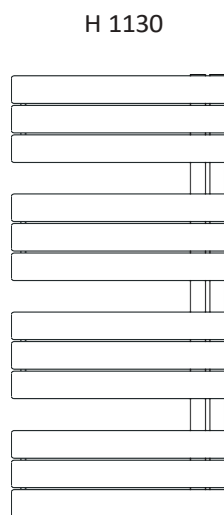

AREZZO

NEU

- » SONDERFARBEN
- » REVERSIBEL (LINKS / RECHTS)
- » NUR 50 MM ANSCHLUSS
- » ELEKTROBETRIEB MÖGLICH
- » EINFACHE WANDMONTAGE (BEFESTIGUNGSSATZ IM LIEFERUMFANG INKLUDIERT)

**10 JAHRE
PRODUKT-
GARANTIE***

* Gültigkeit 24 Monate auf Elektro-Bauteil(e)

- » Kollektoren: $\varnothing$ 38 mm
- » Rohre: 70 x 11 mm
- » Modellausführung: gerade