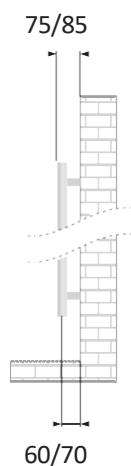

- » Kollektoren: 40 x 30 mm
- » Rohre: $\varnothing$ 22 mm
- » Modellausführung: gerade