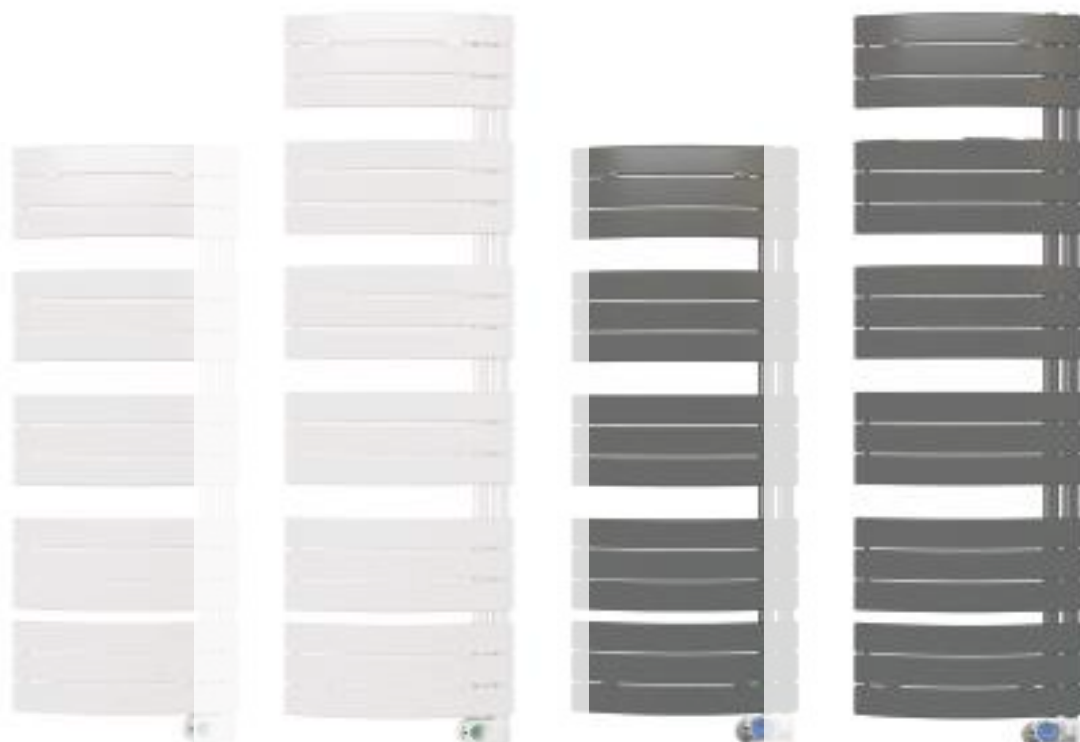

**EINFACHE WANDMONTAGE (BEFESTIGUNGSSATZ IM LIEFERUMFANG INKLUDIERT)**

**PROGRAMMIERBARES RAUMTEMPERATUR-Thermostat (VON 7 BIS MAX. 32°C)**

DIGITAL-Steuerung mit zusätzliche Programmfunktionen!

	WEISS, GEBOGEN		MATTSCHWARZ, GEBOGEN	
ART. NR.	SE138	SE168	SES138	SES168
EAN	9002827034849	9002827034856	9002827050160	9002827050177
ABMESSUNGEN	1380 x 550 mm	1680 x 550 mm	1380 x 550 mm	1680 x 550 mm
GEWICHT	24,9 kg	29,4 kg	24,9 kg	29,4 kg
HEIZSTAB [Watt]	600	750	600	750