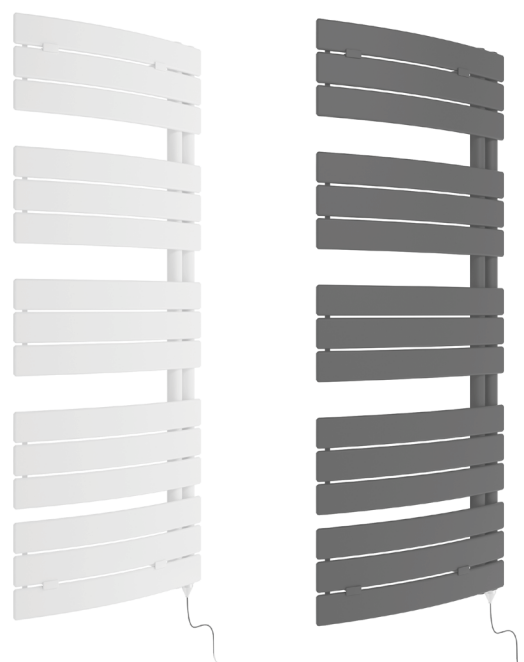

**EINFACHE WANDMONTAGE  
(BEFESTIGUNGSSATZ IM  
LIEFERUMFANG INKLUDIERT)**

---

**WEISS, GEBOGEN MATTSCHWARZ, GEBOGEN**

ART. NR.	SC138	SCS138
EAN	9002827050184	9002827050191
ABMESSUNGEN	1380 x 550 mm	1380 x 550 mm
GEWICHT	24,6 kg	24,6 kg
HEIZSTAB [Watt]	500	500