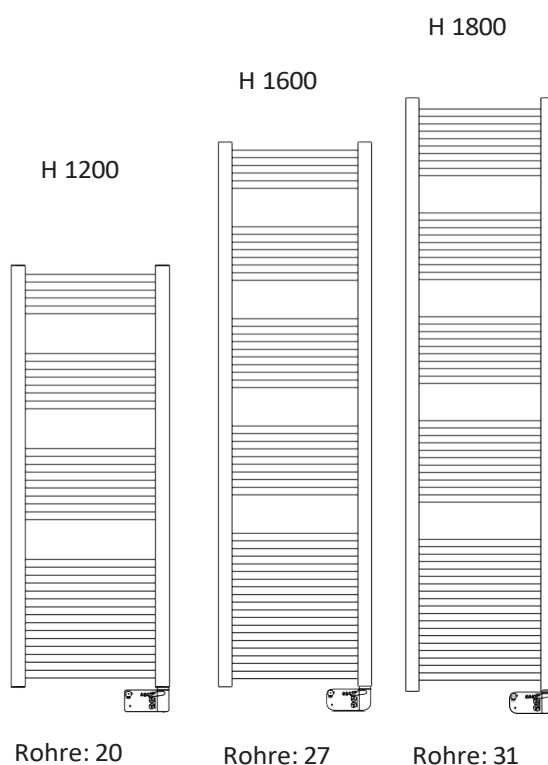

E-BOZEN

NEU

» **Manueller Modus**

Der Thermostat hält die Raumtemperatur auf dem vom Benutzer eingestellten Wert.

» **Programmiermodus**

Programmierung des täglichen Betriebs mit Wiederholung im Wochenrhythmus. 7 aufgezeichneten internen Programmen

» **<1 Stunde Vollbetrieb**

Betrieb mit maximaler Leistung für 15/30/45/60 Min., unabhängig von der eingestellten Temperatur.

» **Mit adaptiver Startsteuerung**

Die adaptive Startsteuerung ermöglicht es dem Heizkörper, mit dem Heizen des Raums zu beginnen, bevor er von der Eco- auf die Komfortphase umschaltet. Auf diese Weise erreicht der Wohnraum genau dann die eingestellte Komforttemperatur, wenn die Komfortphase beginnt.

» **Kalibration**

Die Kalibrierung passt die Thermostateinstellung an die tatsächlichen Raumbedingungen an.

» Kollektoren: 40 x 30 mm

» Rohre: Ø 22 mm

» Modellausführung: gerade

**10 JAHRE
PRODUKT-
GARANTIE***

* Gültigkeit 24 Monate auf Elektro-Bauteil(e)