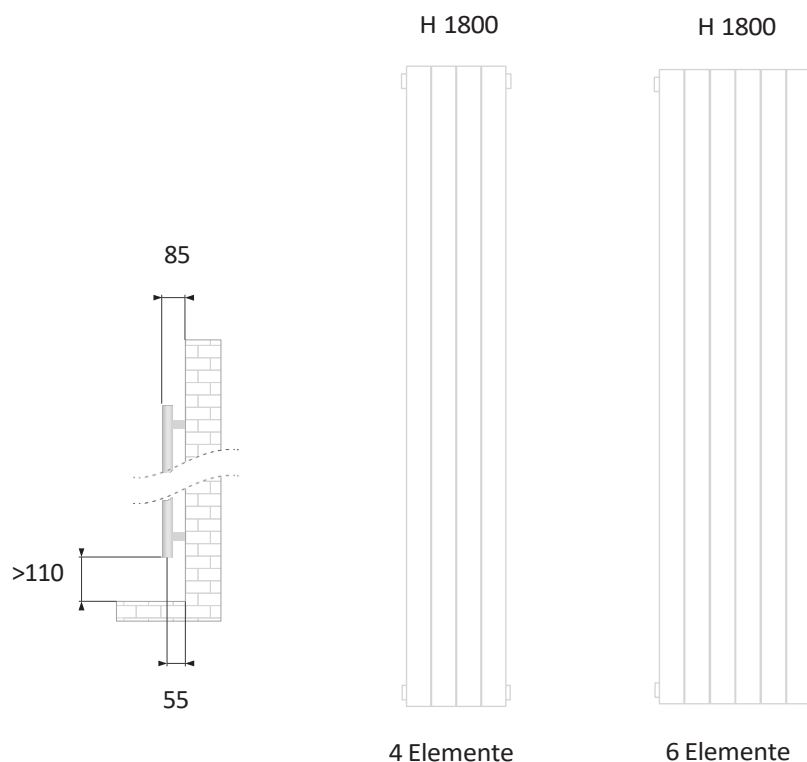

- » Kollektoren: Ø 35 mm
- » Flachrohre: 70 x 11 mm
- » Modellausführung: gerade