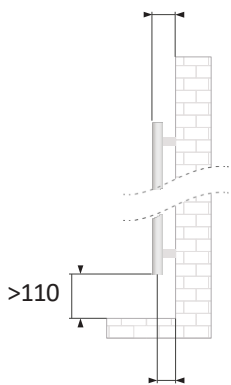

**10 JAHRE
PRODUKT-
GARANTIE***

* Gültigkeit 24 Monate auf Elektro-Bauteil(e)

GERADE 80/95
GEBOGEN 95/110