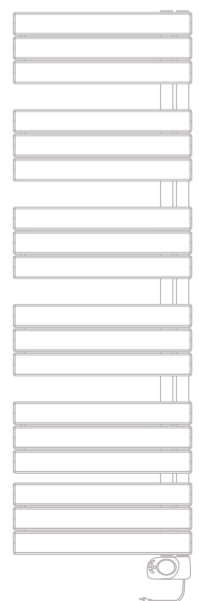

H 1680

Rohre: 18