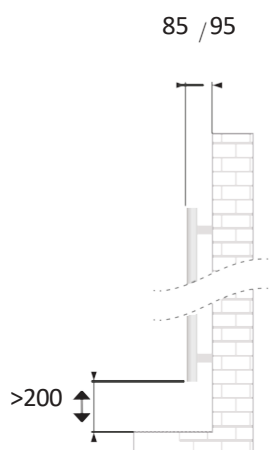

E-BOZEN

NEU

» **Manueller Modus**

Der Thermostat hält die Raumtemperatur auf dem vom Benutzer eingestellten Wert.

» **Programmiermodus**

Programmierung des täglichen Betriebs mit Wiederholung im Wochenrhythmus. 7 aufgezeichneten internen Programmen

» **<1 Stunde Vollbetrieb**

Betrieb mit maximaler Leistung für 15/30/45/60 Min., unabhängig von der eingestellten Temperatur.

» **Mit adaptiver Startsteuerung**

Die adaptive Startsteuerung ermöglicht es dem Heizkörper, mit dem Heizen des Raums zu beginnen, bevor er von der Eco- auf die Komfortphase umschaltet. Auf diese Weise erreicht der Wohnraum genau dann die eingestellte Komforttemperatur, wenn die Komfortphase beginnt.

» **Kalibration**

Die Kalibrierung passt die Thermostateinstellung an die tatsächlichen Raumbedingungen an.

» Kollektoren: 40 x 30 mm

» Rohre: Ø 22 mm

» Modellausführung: gerade

**10 JAHRE
PRODUKT-
GARANTIE***

* Gültigkeit 24 Monate auf Elektro-Bauteil(e)