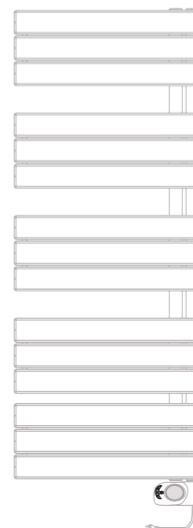

H 1380

Rohre: 15