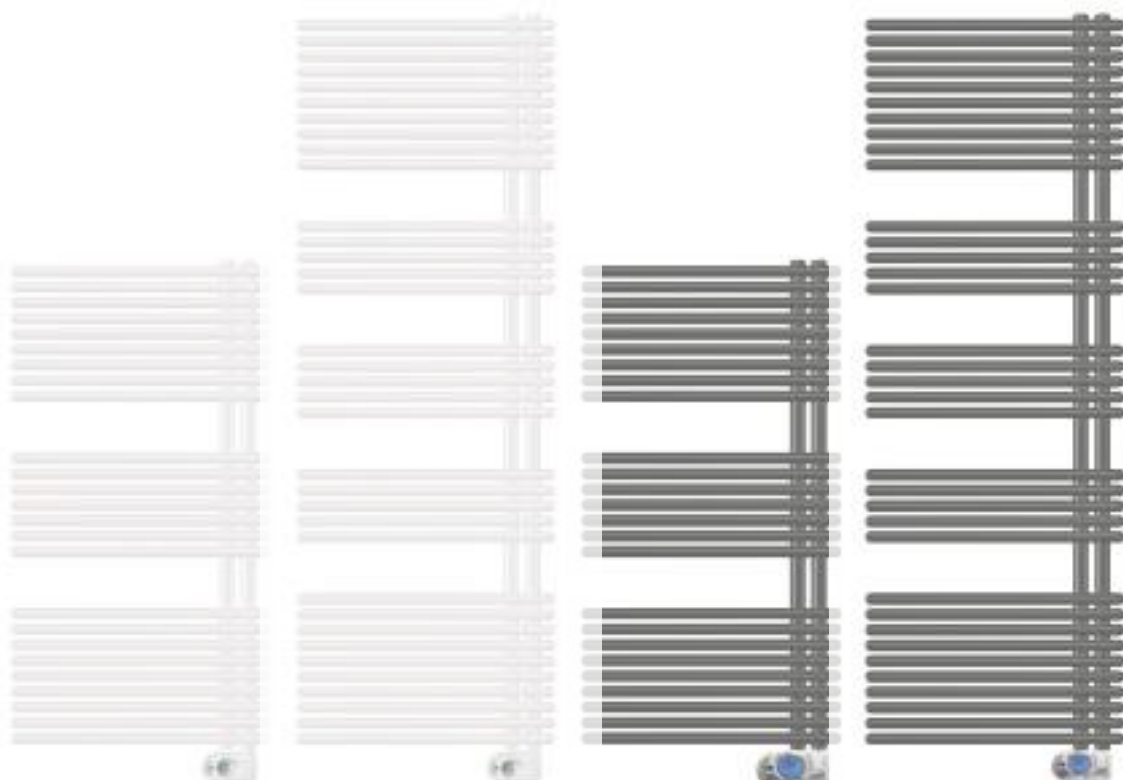

WEISS, GERADE

MATTSCHWARZ, GERADE

ART. NR.	WIE111
EAN	9002827034825
ABMESSUNGEN	1132 x 600 mm
GEWICHT	23,5 kg
HEIZSTAB [Watt]	600

ART. NR.	WIE169
EAN	9002827034832
ABMESSUNGEN	1708 x 600 mm
GEWICHT	33,4 kg
HEIZSTAB [Watt]	1000

ART. NR.	WIS111
EAN	9002827050245
ABMESSUNGEN	1132 x 600 mm
GEWICHT	23,5 kg
HEIZSTAB [Watt]	600

ART. NR.	WIS169
EAN	9002827050252
ABMESSUNGEN	1708 x 600 mm
GEWICHT	33,4 kg
HEIZSTAB [Watt]	1000