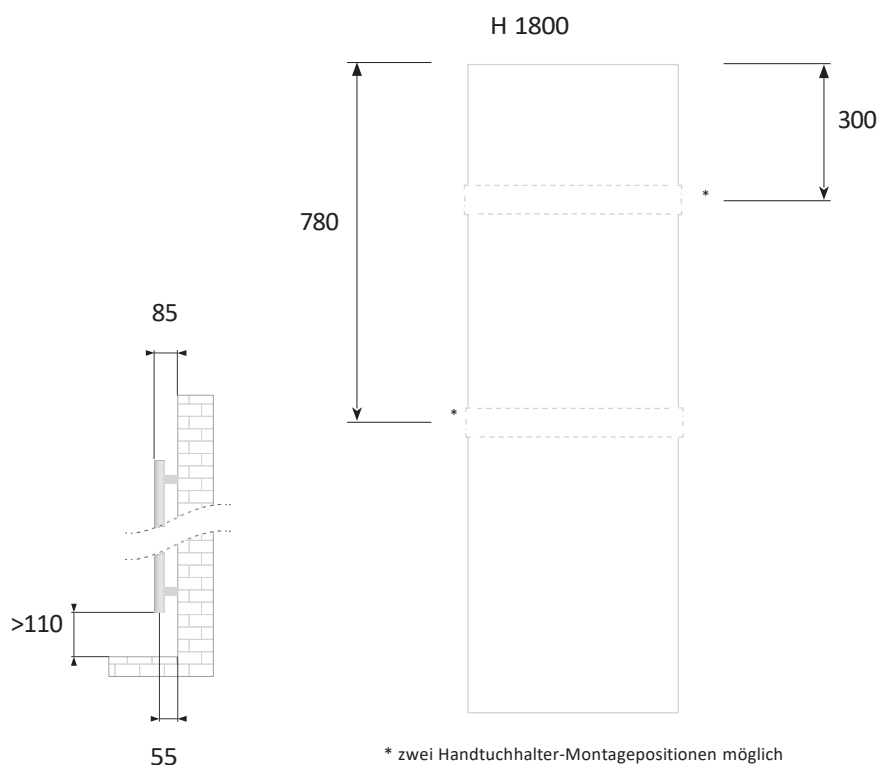

- » Kollektoren: $\varnothing$ 35 mm
- » Modellausführung: gerade