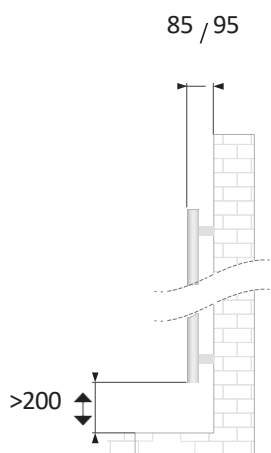

» Kollektoren: "D"-formig 40 x 30 mm

» Rohre: $\varnothing$ 22 mm

» Modellausführung: gerade