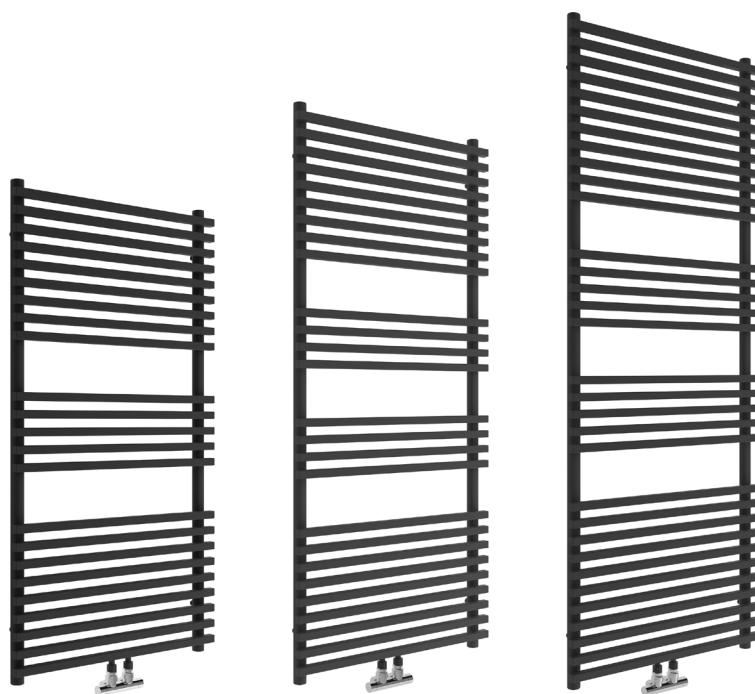

MATTSCHWARZ, GERADE

ART. NR.	TRS117	TRS140	TRS164
EAN	9002827050290	9002827050306	9002827050313
ABMESSUNGEN	1170 x 600 mm	1400 x 600 mm	1640 x 600 mm
GEWICHT	12,9 kg	14,9 kg	18,2 kg
W-MENGE [Lt]	5,6	6,4	7,8
WATT [Δ 50°C]	652	788	943
HEIZSTAB [Watt]	700	700	1000