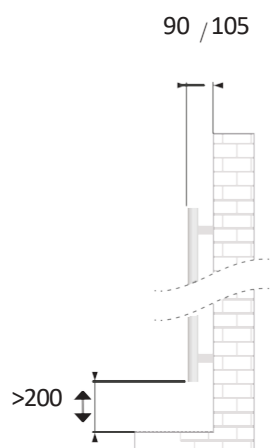

### » **Frostschutz**

Der Thermostat hält die Raumtemperatur immer über 7 °C.

» Kollektoren: Ø 38 mm

» Rohre: 70 x 11 mm

» Modellausführung: gebogen

**10 JAHRE  
PRODUKT-  
GARANTIE\***

\* Gültigkeit 24 Monate auf Elektro-Bauteil(e)