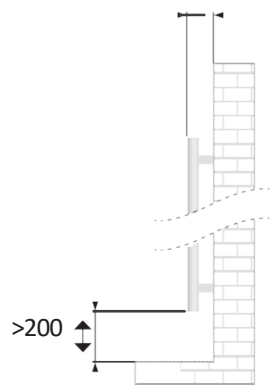

### » **Frostschutz**

Der Thermostat hält die Raumtemperatur immer über 7 °C.

80 / 95

H 920

H 1375

- » Kollektoren: 40 x 30 mm
- » Rohre: Ø 22 mm
- » Modellausführung: gerade

Rohre: 27

**ELEKTRO-BETRIEB (KEINE WARMWASSERLEITUNG NOTWENDIG) KABELLÄNGE ZIRKA 1 METER, STECKERFERTIG**