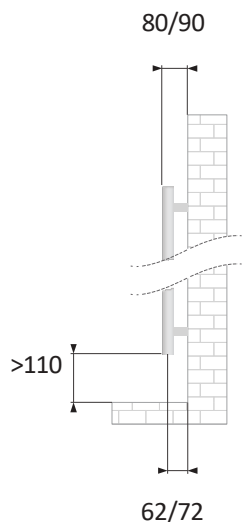

- » Kollektoren: $\varnothing$ 35 mm
- » Rohre: $\varnothing$ 25 mm
- » Modellausführung: gerade