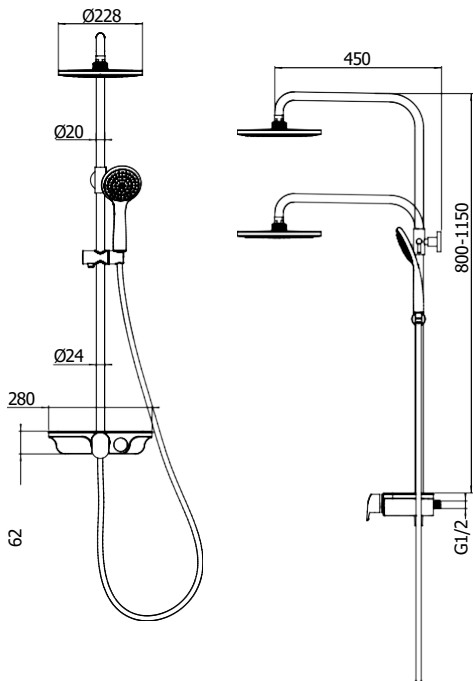

**SCHWARZ**

ART.NR.	<b>AS704</b>
EAN	9002827037574
ABMESSUNGEN	91-126 x 56,4 cm

AS702

- » Überkopfbrausestangen Set schwarz
- » Handbrause 1 Funktion
- » Brausestange Chrom höhenverstellbar
- » Einhebelmischer mit Umsteller
- » praktische Glasablage
- » Brauseschlauch doppelt gewickelt 1,5 m