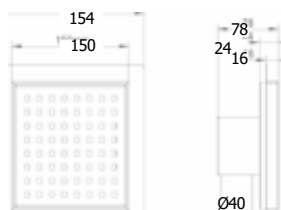

NIROSTA SCHWARZ-OPTIK

ART.NR.	DTB60
EAN	9002827037444
ABMESSUNGEN	60 x 7 x 6,7 cm

» Durchflussleistung bis 55 l/min

BODENSIPHONE

ART.NR.	DTZ15
EAN	9002827037451
ABMESSUNGEN	15 x 15 x 6,7 cm