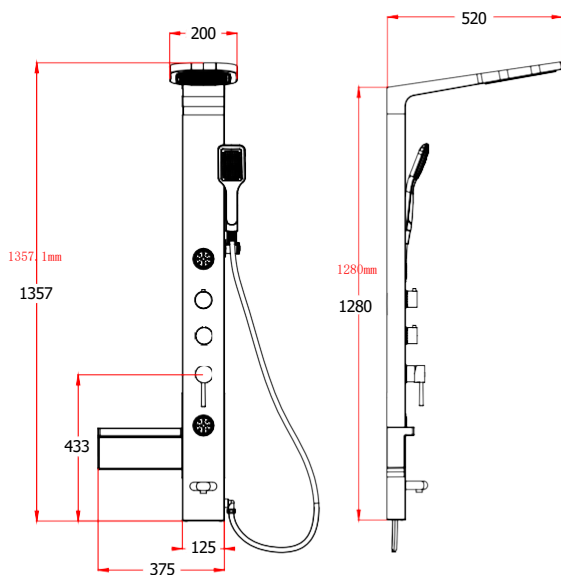

IBIZA

- » Handbrause 2 Funktionen
- » Schwallbrause mit Wasserfall
- » Ablage
- » Einhebelmischer
- » Umsteller 5 Funktionen
- » Wanneneinlauf
- » Brauseschlauch doppelt gewickelt 1,5 m

SILBER

WEISS

SCHWARZ

ART.NR.	DG9040	DG9041	DG9042
EAN	9002827037505	9002827037512	9002827037529
ABMESSUNGEN	135,7 x 37,5 x 52 cm	135,7 x 37,5 x 52 cm	135,7 x 37,5 x 52 cm