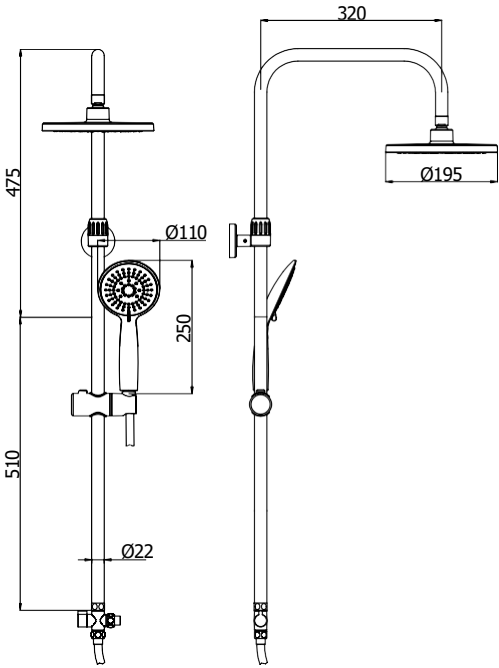

BRAUSESTANGENSETS

AB050

- » Rund Kopfbrause
- » Handbrause 3 Funktionen
- » Brauseschlauch doppelt gewickelt 1,5 m
- » Brausestange
- » Schwarz matt

SCHWARZ

ART.NR.	AB050
EAN	9002827039301
ABMESSUNGEN	98,5 x 41,75 cm