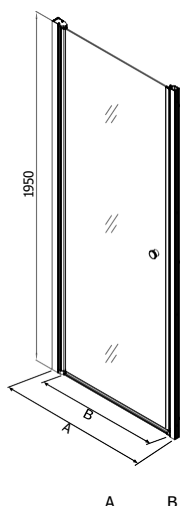

N1480	780-810	675
N1490	880-910	775

- » Pendeltüre
- » 6 mm ESG-Sicherheitsglas
- » Alu-Profil Chrom
- » Hebe- und Senkmechanismus
- » Reversibel
- » Griff Chrom

CHROM

ART.NR.	N1480	N1490
EAN	9002827814809	9002827814908
ABMESSUNGEN	78-81 x 195 cm	88-91 x 195 cm

Alle Maße können um +/- 10 mm schwanken