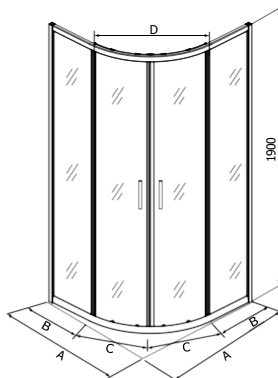

RUNDDUSCHEN

PRO LINE

	A	B	C	D
Q80WMN	780-800	280	345	440
Q90WMN	880-900	330	390	500

- » 5 mm ESG-Sicherheitsglas
- » Mattglas
- » Alu-Profile und Griffe weiß
- » Doppelrollen oben / unten klappbar
- » Radius 55 cm

WEISS

ART.NR.
EAN
ABMESSUNGEN

Q80WMN
9002827101183
78-80 x 78-80 x 190 cm

Q90WMN
9002827101190
88-90 x 88-90 x 190 cm

Alle Maße können um +/- 10 mm schwanken