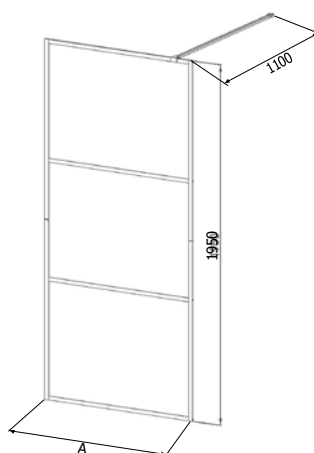

## SCHWARZ

ART.NR.	AC90B	AC100B	AC115B
EAN	9002827047498	9002827047504	9002827047511
ABMESSUNGEN	89-90 x 195 cm	99-100 x 195 cm	114-115 x 195 cm

KARTONGRÖSSE
AC90B 101x80x8 cm
AC100B 111x70x8 cm
AC115B 116x70x8 cm