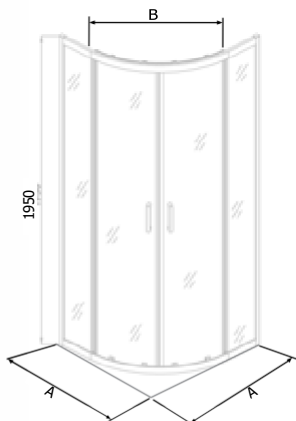

RUNDDUSCHEN ELITE

	A	D
R80, R80B	780-800	435
R90, R90B	880-900	540

- » 6 mm ESG-Sicherheitsglas
- » Klarglas
- » Mit flachen Alu-Profilen schwarz matt
- » Metall-Griffe schwarz
- » Mit Doppelrollen oben / unten klappbar
- » Radius 55 cm

SCHWARZ MAT

ART.NR.	R80B	R90B
EAN	9002827035518	9002827035525
ABMESSUNGEN	78-80 x 78-80 x 195 cm	88-90 x 88-90 x 195 cm

Alle Maße können um +/- 10 mm schwanken