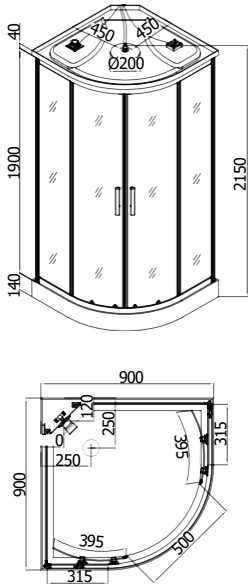

RUMBA

Quick Line®
Schnell-Montage

- › 5 mm ESG-Sicherheitsglas Tür und Glasfixteil
- › 4 mm ESG-Glasrückwand weiß
- › Alu-Profil Chrom
- › Doppelrollen oben / unten klappbar
- › Einhebelmischer mit Umsteller
- › Griffe
- › Schubstange
- › Kopfbrause
- › Handbrause verstellbar
- › 6 Massagedüsen
- › Glasablage
- › Sitz aufklappbar
- › Brausetasse 14 cm hoch

RUMBA

ART.NR.
EAN
ABMESSUNGEN

CL88
9002827000882
90 x 90 x 215 cm