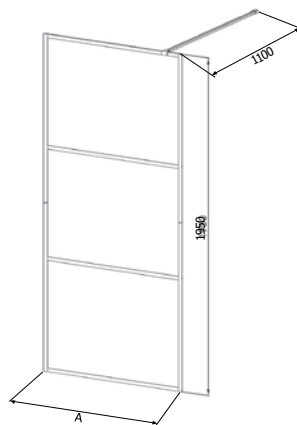

A
AC90B	890-900
AC100B	990-1000
AC115B	1140-1150

- » Dieses Produkt besteht aus 3 separaten Glasscheiben und den notwendigen Profilen. Dadurch ist es dem Kunden möglich, das Produkt selbstständig mit dem Auto zu transportieren und keine Spedition beauftragen zu müssen!
- » Flache Alu – Profile schwarz matt
- » 5 mm ESG-Sicherheitsglas
- » Teleskophalterung 110 cm schwarz matt
- » Wandabschlußprofil 1cm verstellbar