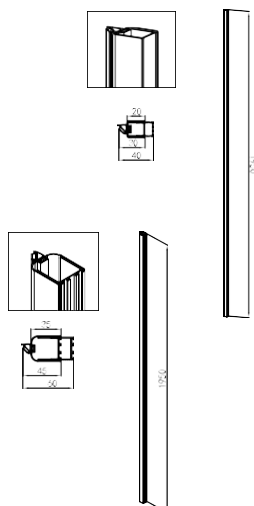

- » **Wandprofil mit Magnetdichtung**

SCHWARZ

ART.NR.	D1000B	D1100B
EAN	9002827039073	9002827028381
ABMESSUNGEN	4,5-6,5 x 195 cm	3,2 - 4,3 cm