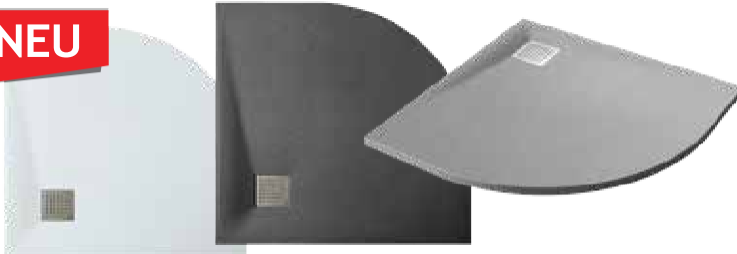

SMC RUNDBRAUSETASSE

NEU

	WEISS	GRAU	SCHWARZ
ART.NR.	9090RW	9090RG	9090RB
EAN	9002827056261	9002827056254	9002827056247
ABMESSUNGEN	90 x 90 x 2,6 cm	90 x 90 x 2,6 cm	90 x 90 x 2,6 cm

- » In Steinoptik mit Oberflächenstruktur
- » Mit Abdeckung aber ohne Siphon (90 mm)
- » Schneidbar