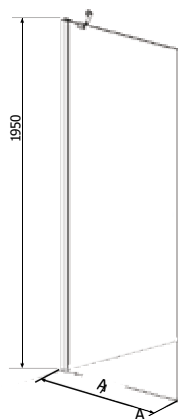

## SCHWARZ

ART.NR.	BD70	BD80	BD90	BD100
EAN	5949063002963	5949063002970	5949063002987	5949063002994
ABMESSUNGEN	65-67 x 195 cm	75-77 x 195 cm	85-87 x 195 cm	95-97 x 195 cm

Alle Maße können um +/- 10 mm schwanken