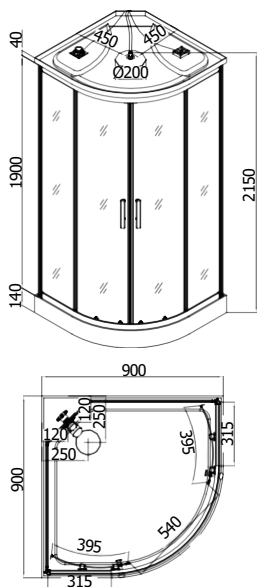

RELAX Dampfduschkabine

Quick Line
Schnell-Montage

- › 5 mm ESG-Sicherheitsglas Tür und Glasfixteil
- › 4 mm ESG-Glasrückwand schwarz
- › Alu-Profil Chrom
- › Doppelrollen oben / unten klappbar
- › Einhebelmischer mit Umsteller
- › Griffe
- › Schubstange
- › Kopfbrause
- › Handbrause verstellbar
- › 6 Massagedüsen
- › Bedienelement Touchscreen mit Radio
- › Lautsprecher, Ventilator, Beleuchtung und LED-Beleuchtung
- › Sitz aufklappbar
- › Glasablage
- › Dampfgenerator
- › Brausetasse 14 cm hoch

RELAX

ART.NR.	CS99
EAN	9002827109905
ABMESSUNGEN	90 x 90 x 215 cm