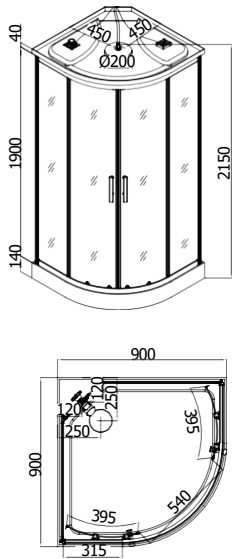

DREAM

Quick Line®
Schnell-Montage

- › 5 mm ESG-Sicherheitsglas Tür und Glasfixteil
- › 4 mm ESG-Glasrückwand schwarz
- › Alu-Profil Chrom
- › Doppelrollen oben / unten klappbar
- › Einhebelmischer mit Umsteller
- › Griffe
- › Schubstange
- › Kopfbrause
- › Handbrause verstellbar
- › 6 Massagedüsen
- › Bedienelement Touchscreen mit Radio
- › Lautsprecher, Ventilator, LED-Beleuchtung
- › Glasablage
- › Sitz aufklappbar
- › Brausetasse 14 cm hoch

DREAM

ART.NR.
EAN
ABMESSUNGEN

CL98
9002827009809
90 x 90 x 215 cm