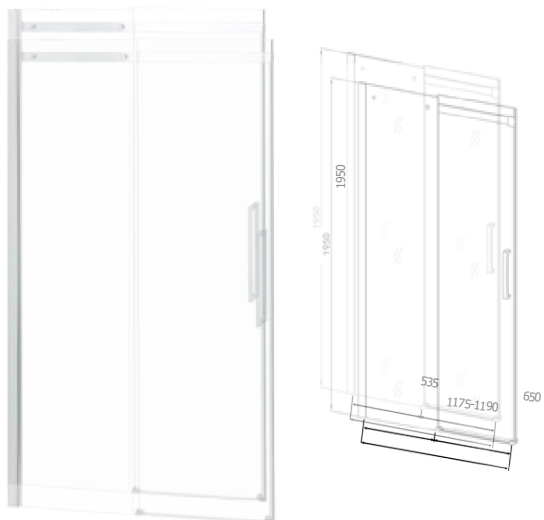

ECKDUSCHKABINE / NISCHENLÖSUNG / WALK IN

SMARTFLEX

- » Schiebetüre
- » 6 mm ESG-Sicherheitsglas
- » Alu-Profil Chrom
- » Metallgriffe auf Schiebetür
- » Reversibel
- » Schiebetür kombinierbar mit Seitenteil 80 cm oder 90 cm
- » Montageset zu DB120U für Wandmontage (Nischenlösung)

CHROM

ART.NR.	DB120U
EAN	9002827812003
ABMESSUNGEN	117,5-118,5 x 195 cm

Alle Maße können um +/- 10 mm schwanken