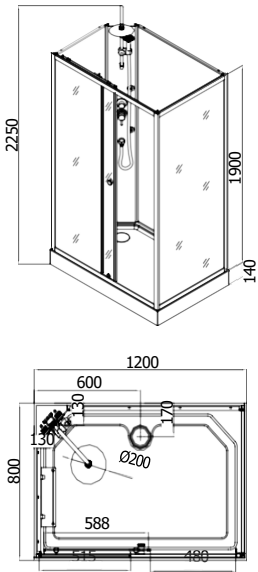

KOMPLETTDUSCHKABINEN

VIVA

- » 4 mm ESG-Sicherheitsglas Tür und Glasfixteil
- » 4 mm ESG-Glasrückwand weiß
- » Alu-Profile schwarz oder Silber matt
- » Doppelrollen oben / unten klappbar
- » Einhebelmischer mit Umsteller
- » Griffe Chrom
- » Schubstange
- » Kopfbrause
- » Handbrause
- » 4 Massagedüsen
- » Glasablage
- » Brausetasse 14 cm hoch
- » **Ohne Dach**
- » **Massagepaneel und Kabine reversibel**

VIVA

ART.NR.

PS19B

PS19

EAN
ABMESSUNGEN

9002827042943
120 x 80 x 225 cm

9002827042950
120 x 80 x 225 cm