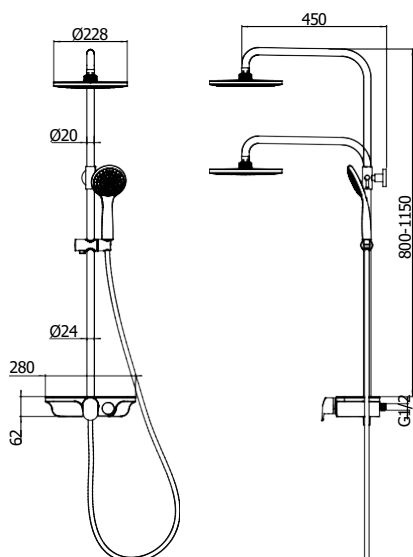

AS701

- » Überkopfbrausestangen Set weiss
- » Handbrause 1 Funktion
- » Brausestange Chrom höhenverstellbar
- » Einhebelmischer mit Umsteller
- » praktische Glasablage
- » Brauseschlauch doppelt gewickelt 1,5 m

WEISS

ART.NR. | AS701
EAN | 9002827037543
ABMESSUNGEN | 86,2-121,2 x 56,4 cm