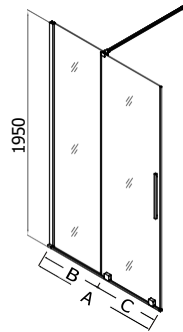

ECKDUSCHKABINE / NISCHENLÖSUNG

ELITE CHROM

NEU

	A	B	C
A100N	980-1000	520	470
A120N	1180-1200	620	570
A140N	1380-1400	670	720

- » Schiebetüre mit Fixglas
- » 6 mm ESG-Sicherheitsglas
- » Metallgriffe auf Türe
- » Links und Rechts verwendbar