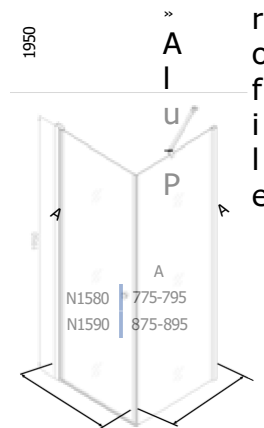

- » Pendeltüre nur nach außen zu öffnen mit Fixglas
- » 6 mm ESG-Sicherheitsglas

Chrom

- » Hebe- und Senkmechanismus
- » Reversibel
- » Griffe Chrom
- » Fixglas mit Eckstabilisator

ECKDUSCHKABINE

ART.NR.	N1580	N1590
EAN	9002827915803	9002827915902
ABMESSUNGEN	77,5-79,5 x 77,5-79,5 x 195 cm	87,5-89,5 x 87,5-89,5 x 195 cm

Alle Maße können um +/- 10 mm schwanken