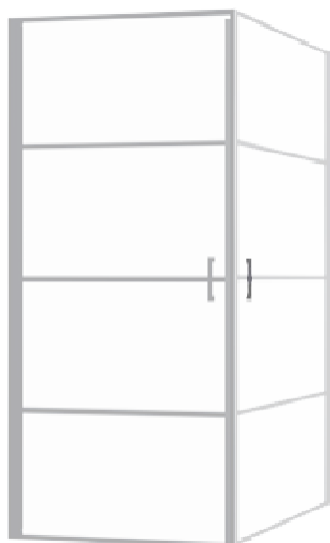

ECKDUSCHKABINE / NISCHENLÖSUNG / WALK IN

ELITE BLACK

Verwendbar als Ecklösung 2xPendeltüre oder Pendeltüre mit Fixglas (verschiedene Größen möglich).

Verwendbar als Nischenlösung Pendeltüre und Wandprofil mit Magnetdichtung

	A
S80B	780-800
S90B	880-900

- » **Pendeltüre**
- » 6 mm ESG-Sicherheitsglas
- » Mit flachen Alu-Profilen in schwarz matt
- » Griffe schwarz
- » Reversibel
- » Hebesystem für einfaches Öffnen und Schließen

SCHWARZ

ART.NR.	S80B	S90B
EAN	9002827035327	9002827035334
ABMESSUNGEN	78-80 x 195 cm	88-90 x 195 cm

Alle Maße können um +/- 10 mm schwanken