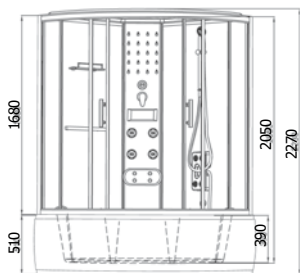

KOMPLETTDUSCHKABINEN

SALSA

- » 5 mm ESG-Sicherheitsglas Tür und Glasfixteil getönt
- » 4 mm ESG-Glasrückwand schwarz
- » Alu-Profile silber matt
- » Doppelrollen oben / unten klappbar
- » Einhebelmischer und Umsteller
- » Griffe
- » Schubstange
- » Kopfbrause
- » Handbrause
- » 4 Düsen am Dusch-Massage-Paneel
- » 4 Rückenmassagedüsen
- » Bedienelement Touchscreen mit Radio
- » Lautsprecher, Ventilator, LED-Beleuchtung
- » 1 Duschsitz
- » 1 Kopfpolster
- » Handtuchhalter
- » Ablage
- » Abnehmbare Schürze
- » Badewanne 51 cm (TR20) / 53cm (TR25) hoch

SALSA

ART.NR.
EAN
ABMESSUNGEN

TR20
9002827180201
120 x 120 x 227 cm