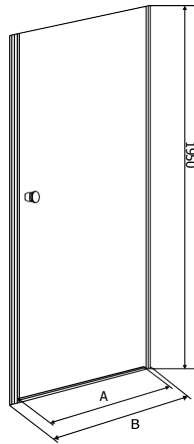

ECKDUSCHKABINE / NISCHENLÖSUNG / WALK IN

Sanitär- BLACK

Verwendbar als Ecklösung mit 2 Stück Pendeltüre oder Pendeltüre mit Fixglas (verschiedene Größen möglich).
Verwendbar als Nischenlösung Pendeltüre und Wandprofil mit Magnetdichtung

	A	B
BD70	595	650-670
BD80	695	750-770
BD90	795	850-870
BD100	895	950-970

- » Pendeltüre, schwarz
- » 6 mm ESG-Sicherheitsglas
- » Alu-Profil schwarz matt
- » Öffnet nach innen und außen
- » Reversibel
- » Griffe schwarz
- » Bodenprofile in Aluminium
- » Wandprofil ist beidseitig bis zu 2 cm verstellbar (gleicht vertikale Unebenheiten aus)
- » Mit oder ohne Brausetasse montierbar
- » Hebesystem für einfaches öffnen und schließen
- » Easy-Clean Beschichtung

SCHWARZ

ART.NR.	BD70	BD80	BD90	BD100
EAN	5949063002963	5949063002970	5949063002987	5949063002994
ABMESSUNGEN	65-67 x 195 cm	75-77 x 195 cm	85-87 x 195 cm	95-97 x 195 cm

Alle Maße können um +/- 10 mm schwanken