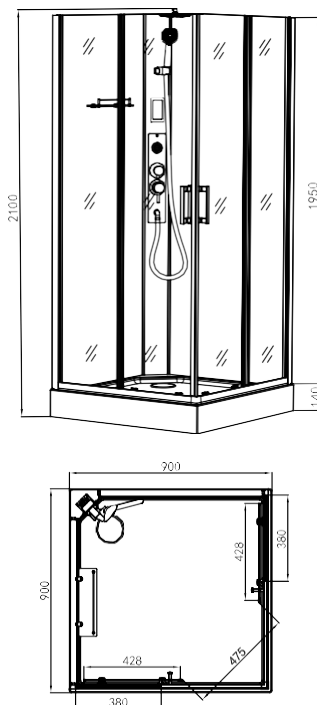

## DALLAS

ART.NR.	CL11
EAN	9002827058692
ABMESSUNGEN	90 x 90 x 210 cm

**NEU**

- › 5 mm ESG-Sicherheitsglas Tür und Glasfixteil
- › 4 mm ESG-Glasrückenwand weiß
- › Alu-Profil Chrom
- › Doppelter ABS-Griff Chrom
- › Doppelrollen oben / unten
- › Thermostatmischer
- › 3-Funktionen Handbrause
- › Paneel mit 1 Jet Massagedüse
- › Glasablage
- › Duschwanne 14 cm hoch
- › **Ohne Dach**

## DENVER

ART.NR.	CL12
EAN	9002827058715
ABMESSUNGEN	90 x 90 x 210 cm

NEU

- › 5 mm ESG-Sicherheitsglas Tür und Glasfixteil
- › 4 mm ESG-Glasrückwand weiss
- › Alu-Profil schwarz matt
- › Doppelter ABS-Griff schwarz
- › Doppelrollen oben / unten
- › Thermostadmischer
- › 3-Funktionen Handbrause
- › Paneel mit 1 Jet Massagedüse
- › Glasablage
- › Duschwanne 14 cm hoch
- › **Ohne Dach**

## DALLAS

ART.NR.	CL11B
EAN	9002827058708
ABMESSUNGEN	90 x 90 x 210 cm

NEU

- › 5 mm ESG-Sicherheitsglas Tür und Glasfixteil
- › 4 mm ESG-Glasrückwand weiss
- › Alu-Profil schwarz matt
- › Doppelter ABS-Griff schwarz
- › Doppelrollen oben / unten
- › Thermostadmischer
- › 3-Funktionen Handbrause
- › Paneel mit 1 Jet Massagedüse
- › Glasablage
- › Duschwanne 14 cm hoch
- › **Ohne Dach**

## DENVER

ART.NR.	CL12B
EAN	9002827058722
ABMESSUNGEN	90 x 90 x 210 cm