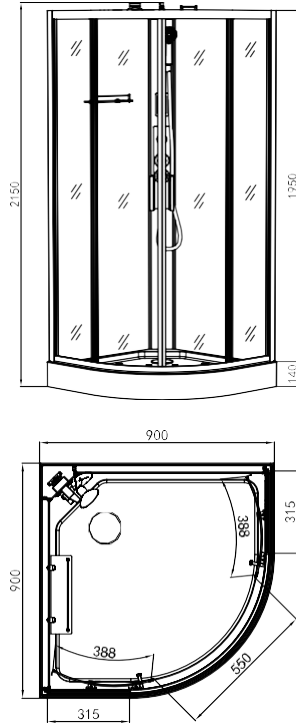

KOMPLETTE DUSCHKABINE MIT SCHNELLMONTAGESYSTEM

NEU