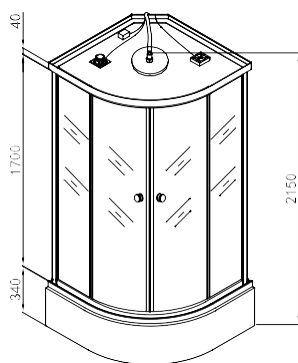

PC50

- » 5 mm ESG-Sicherheitsglas Tür und Glasfixteil getönt
- » 4 mm ESG-Glasrückwand schwarz
- » Alu-Profile Chrom
- » Doppelrollen oben / unten klappbar
- » Einhebelmischer mit Umsteller
- » Griffe Chrom
- » Kopfbrause
- » Handbrause
- » 6 Massagedüsen
- » Bequeme Sitzbrausetasse
- » Glasablage
- » Brausetasse: 34 cm hoch

PC50

ART.NR.
EAN
ABMESSUNGEN

PC50
9002827251116
90 x 90 x 215 cm