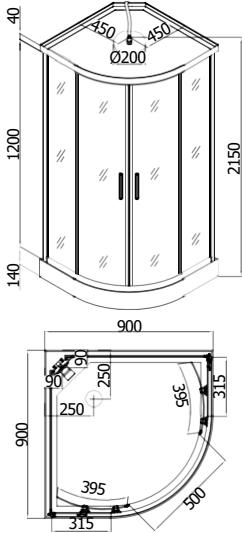

KOMPLETTDUSCHKABINEN

TANGO

Quick Line®
Schnell-Montage