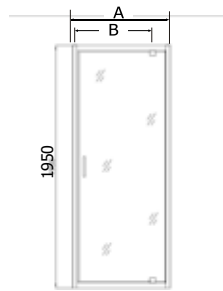

Verwendbar als Ecklösung Schwenktüre mit Fixglas (verschiedene Größen möglich). Verwendbar als Nischenlösung nur die Schwenktüre.

	A	B
T80	785-820	580
T90	885-920	580

» Schwenktüre

- » 6mm ESG-Sicherheitsglas
- » Easy-Clean Beschichtung
- » mit flachen Alu-Profilen Chrom
- » Metallgriffe Chrom
- » Reversibel

CHROM

ART.NR.	T80	T90
EAN	9002827025861	9002827025878
ABMESSUNGEN	78-82 x 195 cm	88-92 x 195 cm

Alle Maße können um +/- 10 mm schwanken