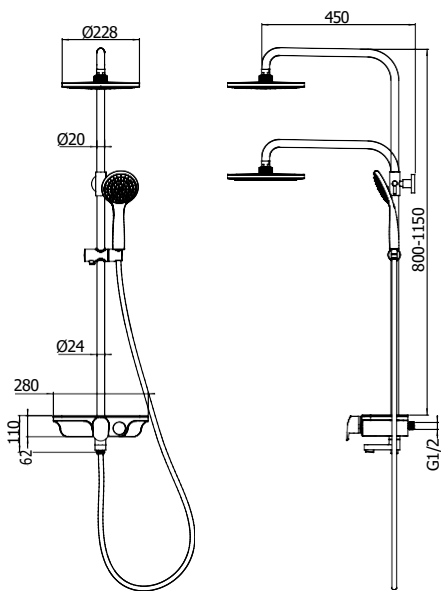

BRAUSESTANGENSETTS

AS704

- » Überkopfbrausestangen Set schwarz
- » Handbrause 1 Funktion
- » Brausestange Chrom höhenverstellbar
- » Einhebelmischer mit Umsteller
- » praktische Glasablage
- » Brauseschlauch doppelt gewickelt 1,5 m
- » Wanneneinlauf

SCHWARZ

ART.NR.	AS704
EAN	9002827037574
ABMESSUNGEN	91-126 x 56,4 cm

AS702