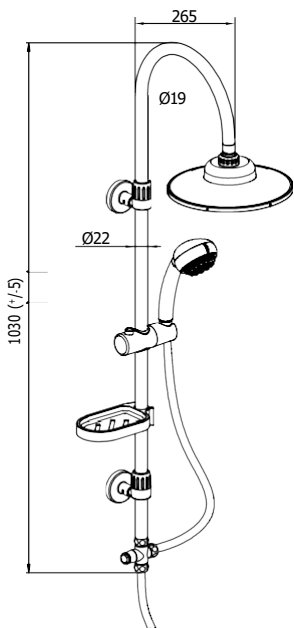

BRAUSESTANGENSETS

AS420

- » LED-Überkopfbrauseset
- » Farbwechsel unter 30 Grad blau, ab 30-39 Grad grün, ab 39 Grad rot
- » Brauseschlauch doppelt gewickelt 1,5 m
- » Seifenschale
- » Handbrause verstellbar
- » Rohrausladung 26,5 cm
- » Kopfbrause
- » Gewicht: 23,5 kg

CHROM

ART.NR.	AS420
EAN	9002827144203
ABMESSUNGEN	103 x 26,5 cm