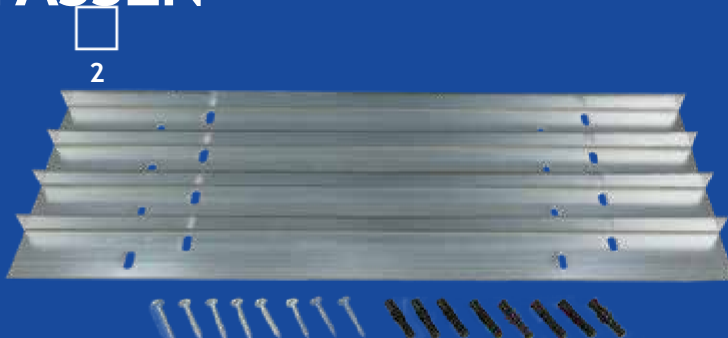

ZUBEHÖR FÜR BRAUSETASSEN