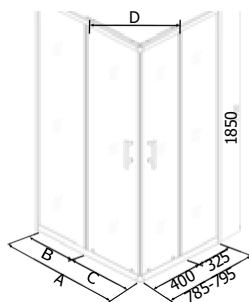

A	B	C	D
P8010C	985-995	445	480	500
P8012C	1185-1195	575	550	550

- » 2 Schiebetüren
- » 6 mm ESG-Sicherheitsglas
- » Klarglas mit Streifendesgin
- » Alu-Profil Chrom
- » Reversibel Links/Rechts
- » Doppelrollen oben / unten klappbar
- » Griffe Chrom
- » Passende Brausetasse P108 oder P128 (Seite 98)

CHROM

ART.NR.	P8010C	P8012C
EAN	9002827881016	9002728882020
ABMESSUNGEN	98,5-99,5 x 78,5-79,5 x 185 cm	118,5-119,5 x 78,5-79,5 x 185 cm

Alle Maße können um +/- 10 mm schwanken