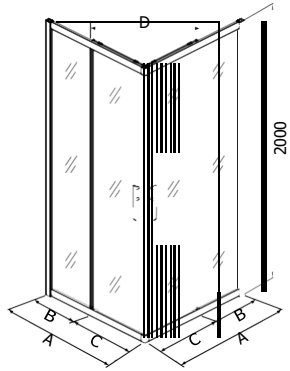

ECKDUSCHKABINE

	A	B	C	D
B80C	785-800	305	400	420
B90C	885-900	355	450	490
B10C	985-1000	405	500	560
B120C	1185-1200	555	550	630

- » Linke und rechte Schiebertüre sind separat zu bestellen!
- » 6 mm ESG-Sicherheitsglas
- » Klarglas mit Easy-Clean Beschichtung
- » Alu-Profile Chrom
- » Doppelrollen oben / unten Chrom klappbar
- » Extra hoch (200 cm)
- » Griffe Chrom
- » Verschiedene Größen möglich

CHROM

ART.NR.	B80C	B90C	B10C	B120C
EAN	9002827269098	9002827269012	9002827269029	9002827025342
ABMESSUNGEN	78,5-80 x 200 cm	88,5-90 x 200 cm	98,5-100 x 200 cm	118,5-120 x 200 cm

Alle Maße können um +/- 10 mm schwanken