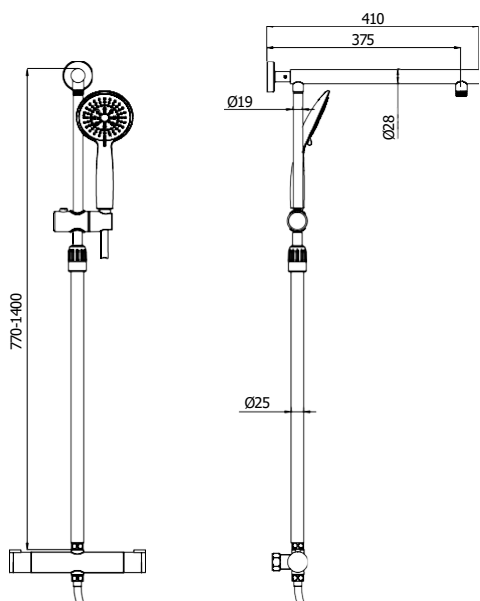

- » Handbrause mit 3 Funktionen
- » Brausestange 1-1,45 m ausziehbar
- » Brauseschlauch doppelt gewickelt 1,5 m
- » Thermostatmischer in Chrom
- » Umsteller

CHROM

ART.NR.	AS655	AS330	AS220
EAN	9002827176556	9002827173302	9002827172206
ABMESSUNGEN	77-140 x 41 cm	20 x 20 cm	Ø 25 cm