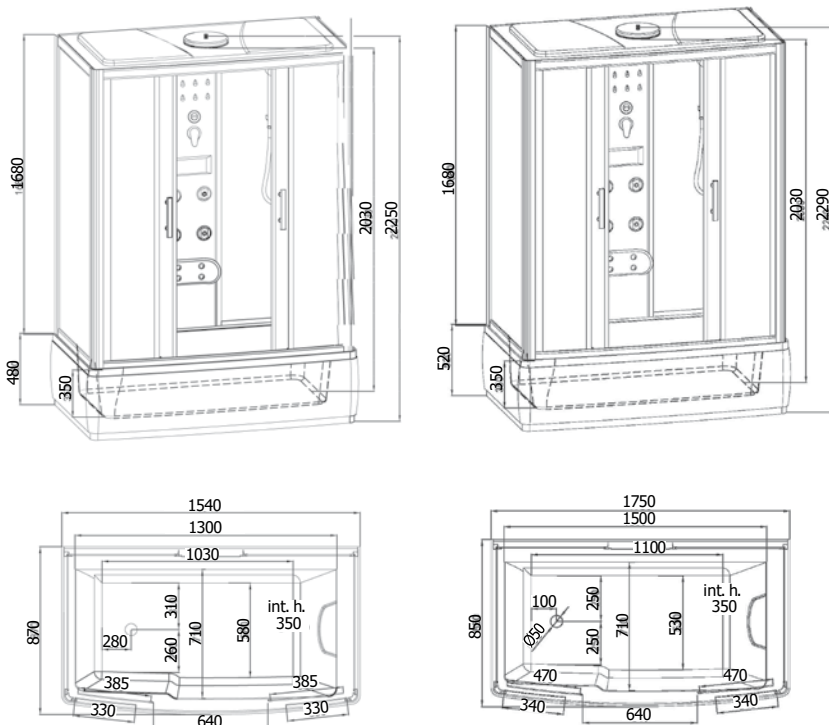

Für SALSA, CUBA und NEVADA

NEVA SYSTEM POWER 1 (5 SEITENDÜSEN) - ORIGINAL "KOLLER"