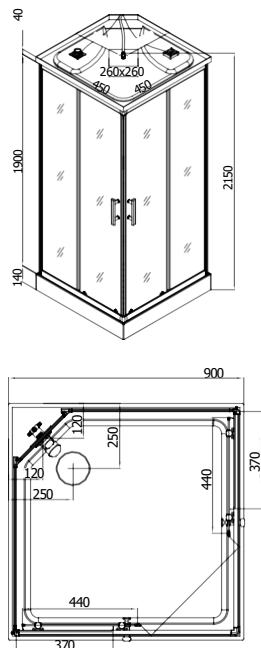

80 x 120 x 215

- › 5 mm ESG-Sicherheitsglas Tür und Glasfixteil
- › 4 mm ESG-Glasrückwand weiß
- › Alu-Profile schwarz matt
- › Doppelrollen oben / unten klappbar
- › Einhebelmischer mit Umsteller
- › Griffe schwarz
- › Kopfbrause
- › 3-fach verstellbare Handbrause
- › Glas Paneel weiß mit Jet Massagedüsen
- › Brausetasse 14 cm hoch
- › Ohne Dach
- › CL52 - Massagepaneel und Kabine reversibel