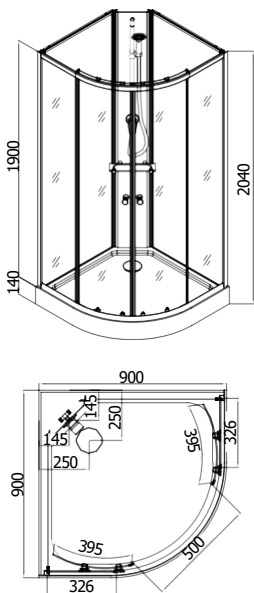

RIO

- » 4 mm ESG Sicherheitsglas Tür und Glasfixteil
- » 4 mm ESG Glasrückwand weiß oder schwarz
- » Alu-Profile silber matt
- » Doppelrollen oben / unten klappbar
- » Einhebelmischer
- » Griffe
- » Schubstange
- » Handbrause verstellbar
- » Glasablage
- » Brausetasse 14 cm hoch
- » **Ohne Dach**

RIO1

RIO2

ART.NR.
EAN
ABMESSUNGEN

PS03
9002827120320
90 x 90 x 204 cm

PS03B
9002827026554
90 x 90 x 204 cm