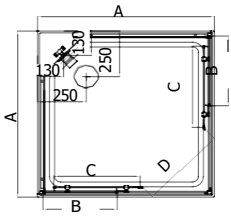

A	B	C	D
PS17B	800	328	390	400
PS18B	900	378	440	465