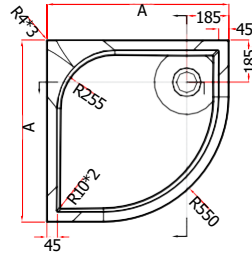

DITARUNDBRAUSETASSE

	A
20000	800(+0-5)
20010	900(+0-5)
20020	1000(+0-5)

- » 90 mm Siphon zu verwenden.
- » Radius 55 cm
- » Schürze für Brausetasse

BRAUSETASSE

SCHÜRZE

ART.NR.	*20000	*20010	*20020	*21000	*21010	*21020
EAN	9002827200008	9002827200107	9002827200206	9002827210007	9002827210106	9002827210205
ABMESSUNGEN	80 x 80 x 2,5 cm	90 x 90 x 2,5 cm	100 x 100 x 2,5 cm	Höhe 10 cm	Höhe 10 cm	Höhe 10 cm
BESTANDTEIL				zu 20000	zu 20010	zu 20020