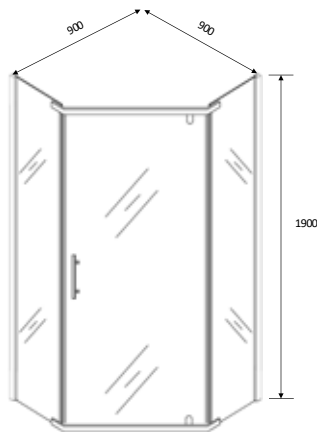

- » 6mm ESG-Sicherheitsglas
- » Klarglas
- » Alu-Profile schwarz matt
- » Schwenktüre nach außen zu öffnen
- » Reversibel
- » Griff schwarz

WEISS

ART.NR.	SW90B
EAN	9002827055523
ABMESSUNGEN	90 x 90 x 190 cm

Alle Maße können um +/- 10 mm schwanken

NEU