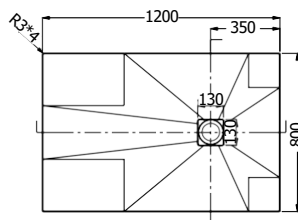

KRETA (Anthrazit grau und Weiß)

- » Aus Mineralmarmor
- » Siphondeckel aus Edelstahl enthalten
- » Siphon (90 mm) zu verwenden

ANTHRAZIT

WEISS

ART.NR.	*50010	*50020	*51010	51020
EAN	9002827021306	9002827021313	9002827022075	9002827022082
ABMESSUNGEN	90 x 90 x 3,2 cm	120 x 80 x 3,2 cm	90 x 90 x 3,2 cm	120 x 80 x 3,2 cm

*Auslaufmodell so lange der vorrat reicht