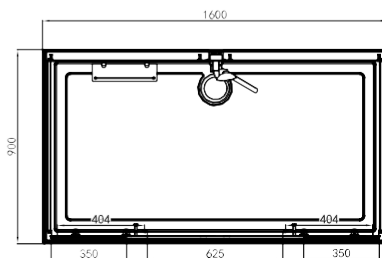

BOSTON

ART.NR. | CL22B
EAN | 9002827056902
ABMESSUNGEN | 90 x 120 x 215 cm

NEU