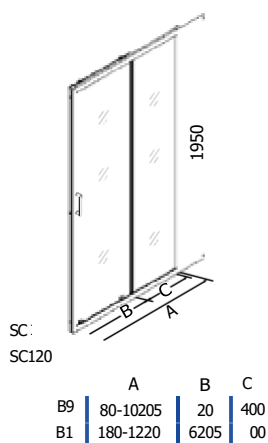

Verwendbar als Ecklösung Schiebetüre mit Fixglas (verschiedene Größen möglich).
Verwendbar als Nischenlösung nur die Schiebetüre.

- » Schiebetüre
- » 6 mm ESG-Sicherheitsglas
- » Mit flachen Alu-Profilen in schwarz matt
- » Mit Design Doppelrädern schwarz
- » Griffe schwarz
- » Reversibel
- » Soft Close

SCHWARZ

ART.NR.	SC100B	SC120B
EAN	9002827039233	9002827039240
ABMESSUNGEN	98-102 x 195 cm	118-122 x 195 cm

Alle Maße können um +/- 10 mm schwanken