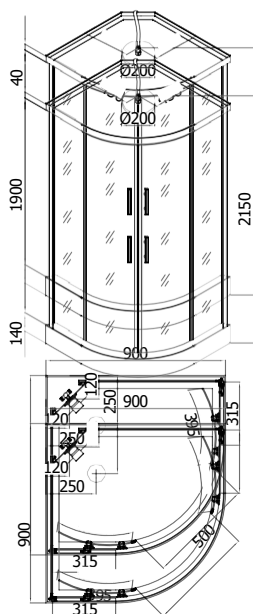

	EPIC1	EPIC2	EPIC3
ART.NR.	CL50	CL51	CL52
EAN	9002827033965	9002827034016	9002827034061
ABMESSUNGEN	90 x 90 x 235 cm	90 x 90 x 235 cm	80 x 120 x 235 cm

**EPIC**

**Quick Line®**  
Schnell-Montage

Die Höhe der Duschkabinen wird im Laufe des Jahres 2023 um 5 cm reduziert!

### PUNTO WEISS

ART.NR.  
EAN  
ABMESSUNGEN

CL01  
9002827990015  
90 x 90 x 215 cm

**Quick Line**  
Schnell-Montage  
**Quick Line**  
Schnell-Montage

- » 4 mm ESG-Sicherheitsglas Tür und Glasfixteil
- » 4 mm ESG-Glasrückwand schwarz
- » Alu-Profile silber matt
- » Doppelrollen oben / unten klappbar
- » Einhebelmischer mit Umsteller
- » Griffe
- » Kopfbrause
- » Handbrause
- » 6 Massagedüsen
- » Glasablage
- » Brausetasse 14 cm hoch