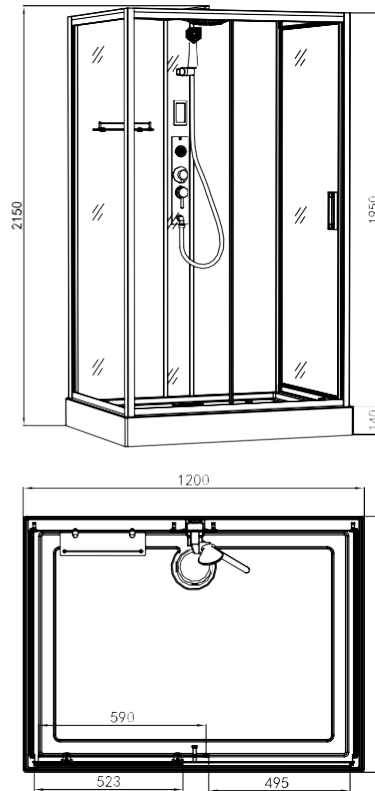

## AUSTIN

ART.NR.	CL20
EAN	9002827056698
ABMESSUNGEN	90 x 90 x 215 cm

**NEU**

- › 5 mm ESG-Sicherheitsglas Tür und Glasfixteil
- › 4 mm ESG-Glasrückenwand schwarz
- › Alu-Profil Chrom
- › Doppelter ABS-Griff Chrom
- › Doppelrollen oben / unten klappbar
- › 3 Funktionen des Mischers
- › 3-Funktionen Handbrause
- › Touchscreen mit Radio und Bluetooth
- › Alupaneel mit 1 Jet Massagedüse
- › Dach mit LED-Beleuchtung, Kopfbrause, Ventilator und Lautsprecher
- › Duschwanne 14 cm hoch

## MIAMI

ART.NR.	CL21
EAN	9002827056797
ABMESSUNGEN	90 x 90 x 215 cm

NEU

- » 5 mm ESG-Sicherheitsglas Tür und Glasfixteil
- » 4 mm ESG-Glasrückenwand Schwarz
- » Alu-Profil Chrom
- » Doppelter ABS-Griff Chrom
- » Doppelrollen oben / unten klappbar
- » 3 Funktionen des Mischers
- » 3-Funktionen Handbrause
- » Touchscreen mit Radio und Bluetooth
- » Alupaneel mit 1 Jet Massagedüse
- » Dach mit LED-Beleuchtung, Kopfbrause, Ventilator und Lautsprecher
- » Duschwanne 14 cm hoch