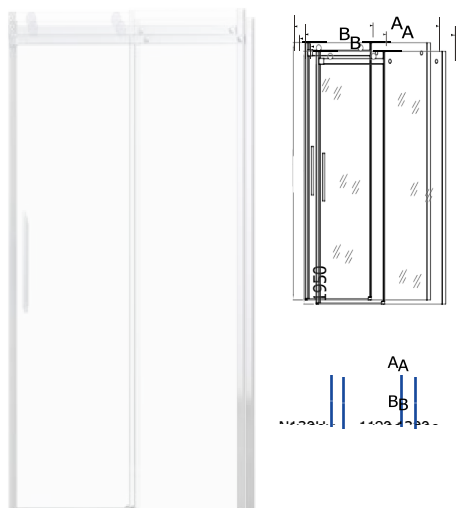

## CHROM

ART.NR.	<b>DB120U</b>
EAN	9002827812003
ABMESSUNGEN	117,5-118,5 x 195 cm

Alle Maße können um +/- 10 mm schwanken

- » Fixglas
- » 6 mm ESG-Sicherheitsglas
- » Alu-Profil Chrom
- » Reversibel

## CHROM

ART.NR.	<b>DB80</b>	<b>DB90</b>
EAN	9002827812089	9002827812096
ABMESSUNGEN	78,5-79,5 x 195 cm	88,5-89,5 x 195 cm

Alle Maße können um +/- 10 mm schwanken

- » Schiebetüre
- » 8 mm ESG-Sicherheitsglas
- » Alu-Profil Chrom
- » Reversibel
- » massive Edelstahlräder - schiebbar - einfaches Führungssystem
- » Griffe Chrom
- » Verschiedene Kombinationen möglich