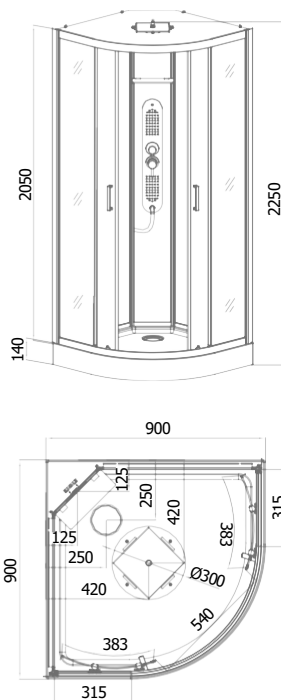

KOMPLETTDUSCHKABINEN