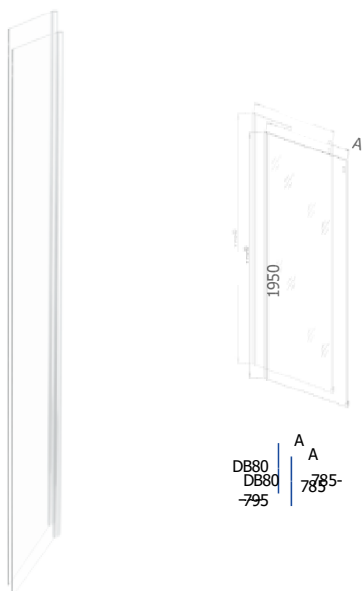

- » Fixglas
- » 6 mm ESG-Sicherheitsglas
- » Alu-Profil Chrom
- » Reversibel

CHROM

ART.NR.	DB80	DB90
EAN	9002827812089	9002827812096
ABMESSUNGEN	78,5-79,5 x 195 cm	88,5-89,5 x 195 cm

Alle Maße können um +/- 10 mm schwanken