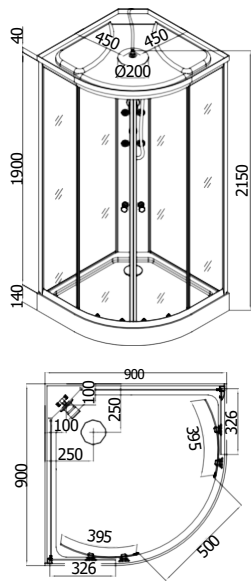

RELAX 2

- » 4 mm ESG-Sicherheitsglas Tür und Glasfixteil
- » 4 mm ESG-Glasrückwand schwarz
- » Alu-Profile silber matt
- » Doppelrollen oben / unten klappbar
- » Einhebelmischer mit Umsteller
- » Griffe
- » Kopfbrause
- » Handbrause
- » 6 Massagedüsen
- » Glasablage
- » Brausetasse 14 cm hoch
- » **Ohne Quick-Line System**
- » **Jedoch auch silikonfreie Montage!**

RELAX 2

ART.NR.
EAN
ABMESSUNGEN

TC07
9002827070007
90 x 90 x 215 cm