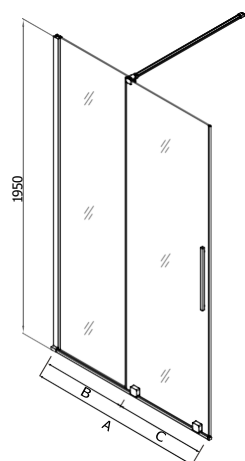

SCHWARZ

ART.NR.	EN9006B	EN1006B	EN1206B
EAN	9002827029043	9002827029050	9002827029067
ABMESSUNGEN	88-90 x 195 cm	98-100 x 195 cm	118-120 x 195 cm

	A	B
EN9006B	880-900	
EN1006B	980-1000	
EN1206B		1180-1200

NEU