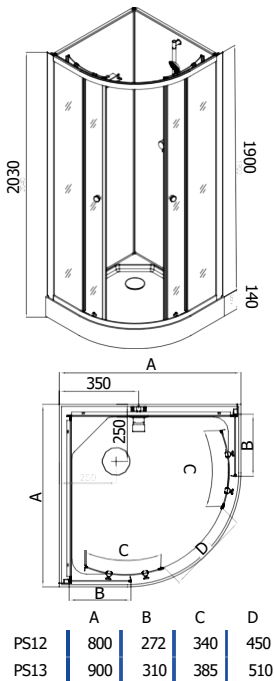

OCEAN

- » 4 mm ESG-Sicherheitsglas Tür und Glasfixteil
- » 4 mm ESG-Glasrückwand weiß
- » Alu-Profile silber matt
- » Rollen oben / unten klappbar
- » Einhebelmischer
- » Griffe Chrom
- » Schubstange
- » Handbrause
- » Glasablage
- » Brausetasse 14 cm hoch
- » **Ohne Dach**

OCEAN

ART.NR.
EAN
ABMESSUNGEN

PS12
9002827042820
80 x 80 x 203 cm