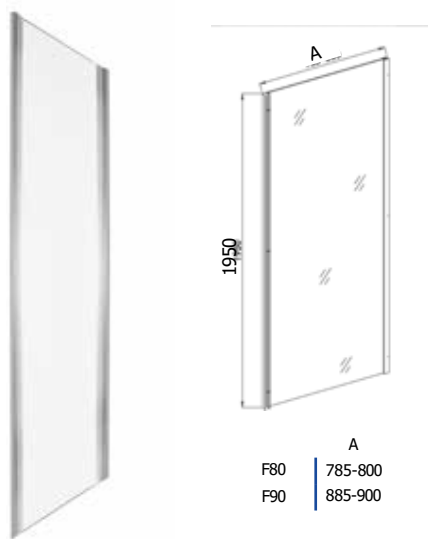

ECKDUSCHKABINE / NISCHENLÖSUNG