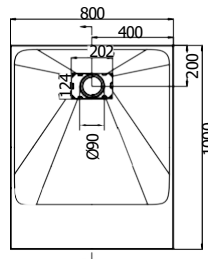

SMC ECKBRAUSETASSE

NEU

- » In Steinoptik mit Oberflächenstruktur
- » Mit Abdeckung aber ohne Siphon (90 mm)
- » Schneidbar

	WEISS	GRAU	SCHWARZ
ART.NR.	1080W	1080G	1080B
EAN	9002827050801	9002827050795	9002827053352
ABMESSUNGEN	100 x 80 x 2,6 cm	100 x 80 x 2,6 cm	100 x 80 x 2,6 cm