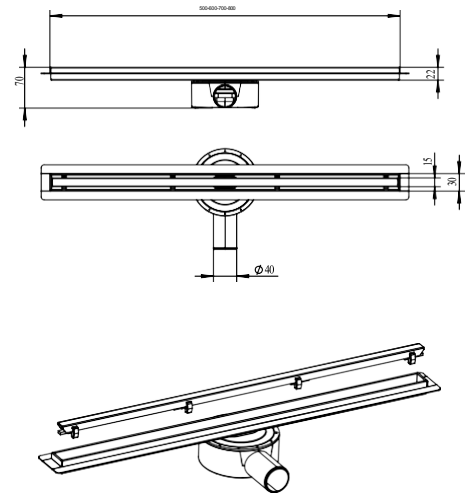

DUSCHRINNE SLIM

NEU