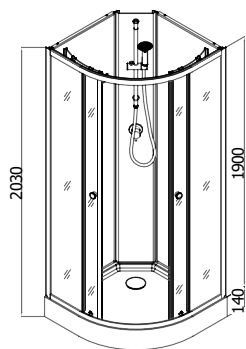

PS14B	800	310	390	400
PS15B	900	360	440	465

UNI

ART.NR.  
EAN  
ABMESSUNGEN

**PS14B**  
9002827042899  
80 x 80 x 203 cm

**PS15B**  
9002827042905  
90 x 90 x 203 cm

# IDEA

	A	B	C	D
PS10	800	290	340	450
PS11	900	326	385	510

- » 4 mm ESG-Sicherheitsglas Tür und Glasfixteil
- » 4 mm ESG-Glasrückwand weiß
- » Alu-Profile silber matt
- » Rollen oben / unten klappbar
- » Einhebelmischer
- » Griffe Chrom
- » Schubstange
- » Handbrause
- » Glasablage
- » Brausetasse 14 cm hoch
- » **Ohne Dach**

## IDEA

ART.NR.  
EAN  
ABMESSUNGEN

**\* PS10**  
9002827042783  
80 x 80 x 203 cm