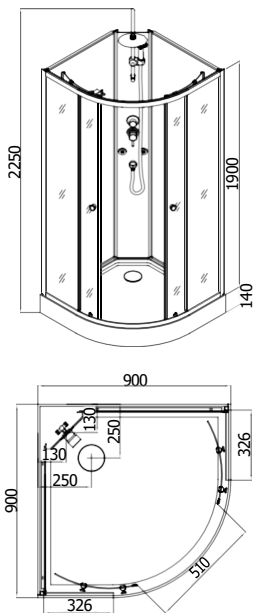

KOMPLETTDUSCHKABINEN

RELOAD

- » 4 mm ESG-Sicherheitsglas Tür und Glasfixteil
- » 4 mm ESG-Glasrückwand weiß
- » Alu-Profile schwarz matt
- » Rollen oben / unten klappbar
- » Einhebelmischer mit Umsteller
- » Griffe Chrom
- » Schubstange
- » Kopfbrause
- » Handbrause
- » 4 Massagedüsen
- » Glasablage
- » Brausetasse 14 cm hoch
- » **Ohne Dach**

RELOAD

ART.NR.

PS16B

EAN

9002827042912

ABMESSUNGEN

90 x 90 x 225