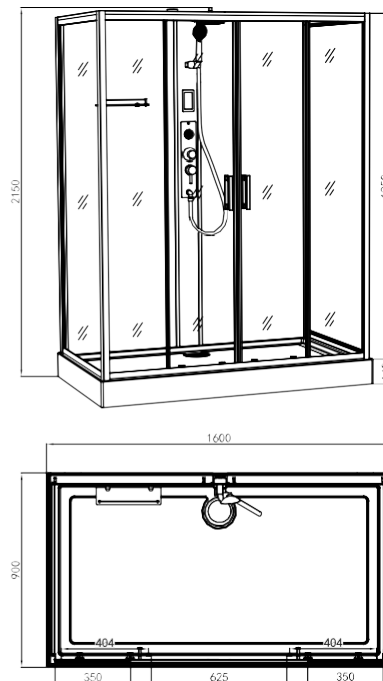

## AUSTIN

ART.NR.	CL20
EAN	9002827056698
ABMESSUNGEN	90 x 90 x 215 cm

**NEU**

- › 5 mm ESG-Sicherheitsglas Tür und Glasfixteil
- › 4 mm ESG-Glasrückenwand schwarz
- › Alu-Profil Chrom
- › Doppelter ABS-Griff Chrom
- › Doppelrollen oben / unten klappbar
- › 3 Funktionen des Mischers
- › 3-Funktionen Handbrause
- › Touchscreen mit Radio und Bluetooth
- › Alupaneel mit 1 Jet Massagedüse
- › Dach mit LED-Beleuchtung, Kopfbrause, Ventilator und Lautsprecher
- › Duschwanne 14 cm hoch

## MIAMI

ART.NR.	CL21
EAN	9002827056797
ABMESSUNGEN	90 x 90 x 215 cm

NEU

- » 5 mm ESG-Sicherheitsglas Tür und Glasfixteil
- » 4 mm ESG-Glasrückenwand Schwarz
- » Alu-Profil Chrom
- » Doppelter ABS-Griff Chrom
- » Doppelrollen oben / unten klappbar
- » 3 Funktionen des Mischers
- » 3-Funktionen Handbrause
- » Touchscreen mit Radio und Bluetooth
- » Alupaneel mit 1 Jet Massagedüse
- » Dach mit LED-Beleuchtung, Kopfbrause, Ventilator und Lautsprecher
- » Duschwanne 14 cm hoch

## BOSTON

ART.NR.	CL22
EAN	9002827056896
ABMESSUNGEN	90 x 120 x 215 cm

NEU

- » 5 mm ESG-Sicherheitsglas Tür und Glasfixteil
- » 4 mm ESG-Glasrückenwand schwarz
- » Alu-Profil Chrom
- » Doppelter ABS-Griff Chrom
- » Doppelrollen oben / unten klappbar
- » 3 Funktionen des Mischers
- » 3-Funktionen Handbrause
- » Touchscreen mit Radio und Bluetooth
- » Alupaneel mit 1 Jet Massagedüse
- » Dach mit LED-Beleuchtung, Kopfbrause, Ventilator und Lautsprecher
- » Duschwanne 14 cm hoch