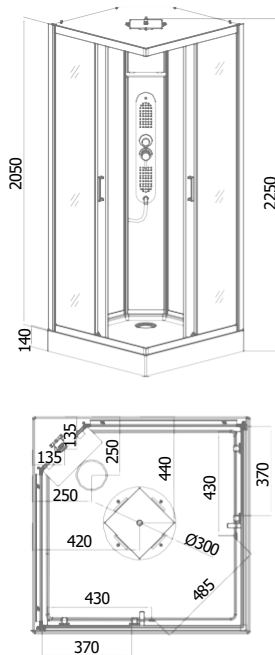

- › 5 mm ESG-Sicherheitsglas Tür und Glasfixteil Klarglas
- › 4 mm ESG-Glasrückwand weiß
- › Alu-Profile schwarz matt
- › Doppelrollen oben / unten klappbar
- › Einhebelmischer mit Umsteller
- › Griffe schwarz
- › Kopfbrause
- › 3-fach verstellbare Handbrause
- › Glasdach weiß
- › Glas Paneel weiß mit Jet Massagedüsen
- › Glasablage
- › Brausetasse 14 cm hoch
- › **Türe links/rechts montierbar (CL75)**

	SKY1	SKY2	SKY3
ART.NR.	CL73	CL74	CL75
EAN	9002827026134	9002827026158	9002827026165
ABMESSUNGEN	90 x 90 x 225 cm	90 x 90 x 225 cm	80 x 120 x 225 cm