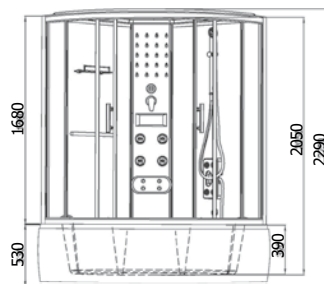

CUBA

Mit Dampffunktion als Artikel CS20 (EAN 9002827047627) bzw. CS25 (EAN 9002827047597) verfügbar!

CUBA

ART.NR.
EAN
ABMESSUNGEN

TR25
9002827180256
130 x 130 x 229 cm