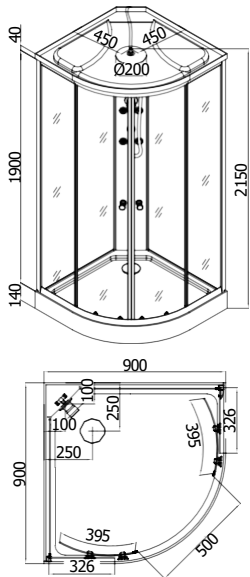

KOMPLETTDUSCHKABINEN

RELAX 1

- » 4 mm ESG-Sicherheitsglas Tür und Glasfixteil
- » 4 mm ESG-Glasrückwand weiß
- » Alu-Profile silber matt
- » Doppelrollen oben / unten klappbar
- » Einhebelmischer mit Umsteller
- » Griffe
- » Kopfbrause
- » Handbrause
- » 6 Massagedüsen
- » Brausetasse 14 cm hoch
- » Ohne Quick-Line System
- » Jedoch auch silikonfreie Montage!

RELAX1

ART.NR.
EAN
ABMESSUNGEN

TC01
9002827091002
90 x 90 x 215 cm

TC05

- » 5 mm ESG-Sicherheitsglas Tür und Glasfixteil
- » 4 mm ESG-Glasrückwand weiß
- » Alu-Profile Chrom
- » Doppelrollen oben / unten klappbar
- » Einhebelmischer mit Umsteller
- » Griffe
- » Kopfbrause
- » Handbrause verstellbar
- » 3 Massagedüsen
- » Glasablage
- » Brausetasse 14 cm hoch