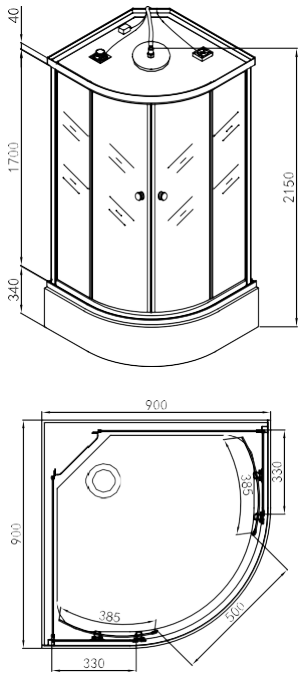

PR55

- › 5 mm ESG-Sicherheitsglas Tür und Glasfixteil getönt
- › 4 mm ESG-Glasrückwand weiß
- › Alu-Profil Chrom
- › Doppelrollen oben / unten klappbar
- › Einhebelmischer mit Umsteller
- › Griffe Chrom
- › Kopfbrause
- › Handbrause
- › 6 Massagedüsen
- › Bedienelement Touchscreen mit Radio
- › Lautsprecher, Ventilator, Beleuchtung und LED-Beleuchtung
- › Bequeme Sitzbrausetasse
- › Glasablage
- › Brausetasse: 34 cm hoch

PR55

ART.NR.	PR55
EAN	9002827205904
ABMESSUNGEN	90 x 90 x 215 cm