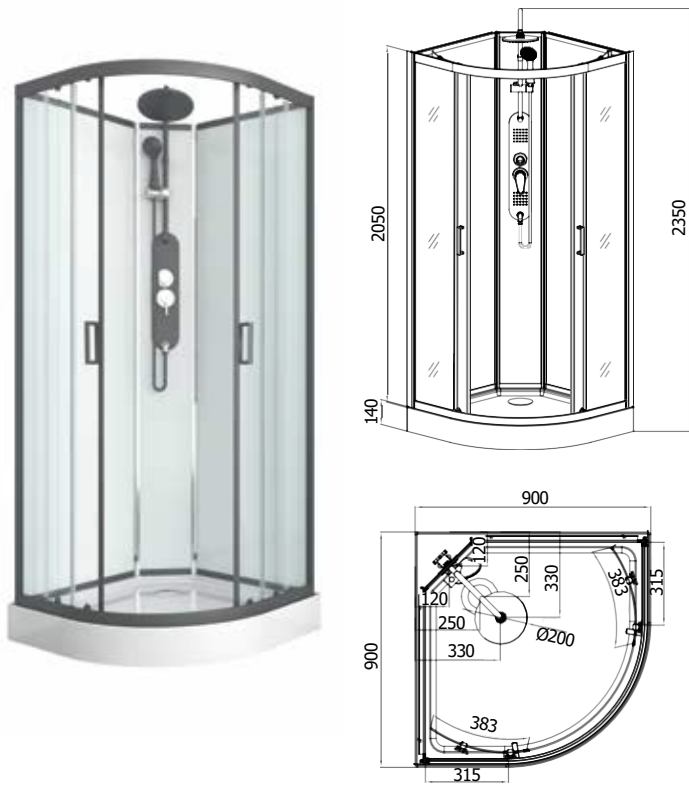

## TREND3

ART.NR.  
EAN  
ABMESSUNGEN

CI70

CI71

CL72

9002827150716

90 x 90 x 215 cm CL72

9002827150723

80 x 120 x 215

- › 5 mm ESG-Sicherheitsglas Tür und Glasfixteil
- › 4 mm ESG-Glasrückwand weiß
- › Alu-Profile schwarz matt
- › Doppelrollen oben / unten klappbar
- › Einhebelmischer mit Umsteller
- › Griffe schwarz
- › Kopfbrause
- › 3-fach verstellbare Handbrause
- › Glas Paneel weiß mit Jet Massagedüsen
- › Brausetasse 14 cm hoch
- › Ohne Dach
- › CL52 - Massagepaneel und Kabine reversibel