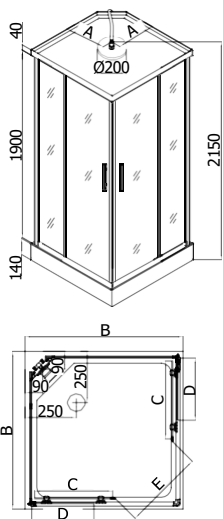

TWIST

Quick Line®
Schnell-Montage

- › 5 mm ESG-Sicherheitsglas Tür und Glasfixteil
- › 4 mm ESG-Glasrückwand weiß
- › Alu-Profil Chrom
- › Doppelrollen oben / unten klappbar
- › Einhebelmischer mit Umsteller
- › Griffe
- › Kopfbrause
- › Handbrause verstellbar
- › 3 Massagedüsen
- › Glasablage
- › Brausetasse 14 cm hoch

	A	B	C	D	E
CL05	400	800	395	315	410
CL06	450	900	440	370	475

TWIST

ART.NR.
EAN
ABMESSUNGEN

CL05
9002827000059
80 x 80 x 215 cm

CL06
9002827000066
90 x 90 x 215 cm