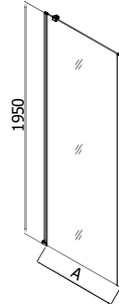

A
F80N	780-800
F90N	880-900

SCHIEBETÜRE

FIXGLAS

ART.NR.	A100N	A120N	A140N	F80N	F90N
EAN	9002827050399	9002827050405	9002827050412	9002827050429	9002827050436
ABMESSUNGEN	98-100 x 195 cm	118-120 x 195 cm	138-140 x 195 cm	78-80 x 195 cm	88-90 x 195 cm

Alle Maße können um +/- 10 mm schwanken