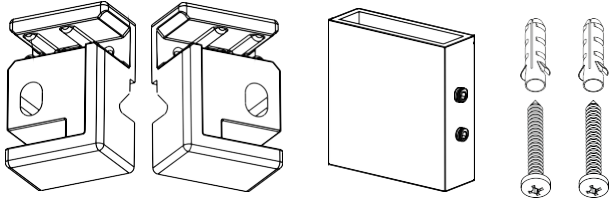

»
E
d
e

Istahl-Anschluss und 2 PVC-Türführung für Wand zur Wandmontage von DB120U

CHROM

DB00
9002827812027
0,3-1,5 cm

ART.NR.
EAN
ABMESSUNGEN