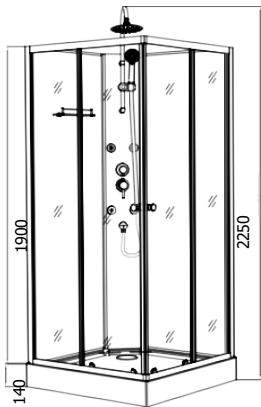

## RELOAD

- » 4 mm ESG-Sicherheitsglas Tür und Glasfixteil
- » 4 mm ESG-Glasrückwand weiß
- » Alu-Profile schwarz matt
- » Rollen oben / unten klappbar
- » Einhebelmischer mit Umsteller
- » Griffe Chrom
- » Schubstange
- » Kopfbrause
- » Handbrause
- » 4 Massagedüsen
- » Glasablage
- » Brausetasse 14 cm hoch
- » **Ohne Dach**

## RELOAD

ART.NR.

**PS16B**

EAN

9002827042912

ABMESSUNGEN

90 x 90 x 225

	A	B	C	D
PS17B	800	328	390	400
PS18B	900	378	440	465

- » 4 mm ESG-Sicherheitsglas Tür und Glasfixteil
- » 4 mm ESG-Glasrückwand weiß
- » Alu-Profile schwarz matt
- » Rollen oben / unten klappbar
- » Einhebelmischer mit Umsteller
- » Griffe Chrom
- » Schubstange
- » Kopfbrause
- » Handbrause
- » 4 Massagedüsen
- » Glasablage
- » Brausetasse 14 cm hoch
- » Ohne Dach