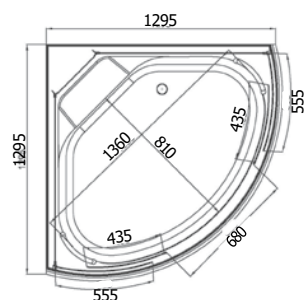

CUBA

Mit Dampffunktion als Artikel CS20 (EAN 9002827047627) bzw. CS25 (EAN 9002827047597) verfügbar!

CUBA

ART.NR.
EAN
ABMESSUNGEN

TR25
9002827180256
130 x 130 x 229 cm