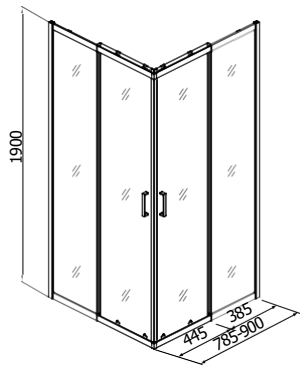

## WEISS

ART.NR.	<b>B8090M</b>
EAN	9002827980092
ABMESSUNGEN	78,5-90 x 78,5-90 x 190 cm

Alle Maße können um +/- 10 mm schwanken

**NEU**

- » **2 Schiebetüren**
- » 5 mm ESG-Sicherheitsglas
- » Klarglas mit Easy-Clean Beschichtung
- » Alu-Profile schwarz matt
- » Doppelrollen oben / unten klappbar
- » Griffe schwarz
- » Universell einsetzbar für Breiten von 78,5 - 90cm
- » Höhe 190 cm