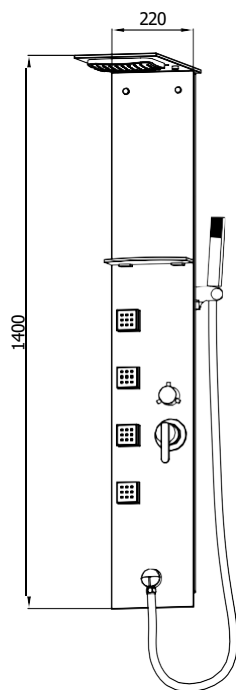

VALENCIA

- » aus Glas
- » 4 Massagedüsen
- » Handbrause
- » Kopfbrause
- » Glas Ablage
- » Einhebelmischer
- » Brauseschlauch doppelt gewickelt 1,5 m

SCHWARZ

CASTELLO

ART.NR.
EAN
ABMESSUNGEN

* Lieferzeit auf Anfrage