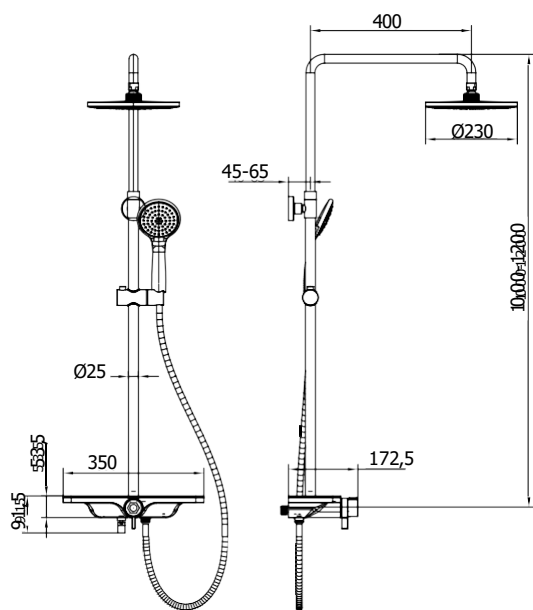

BRAUSESTANGENSETS

AS705

- » Überkopfbrausestangen Set schwarz
- » Handbrause 3 Funktionen
- » Brausestange schwarz höhenverstellbar
- » Einhebelmischer mit Umsteller
- » praktische Glasablage
- » Brauseschlauch doppelt gewickelt 1,5 m
- » Fußdusche

SCHWARZ

ART.NR. AS705
EAN 9002827052072
ABMESSUNGEN 100-120 x 58 cm

AS655