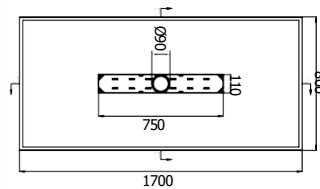

SMC ECKBRAUSETASSE

NEU