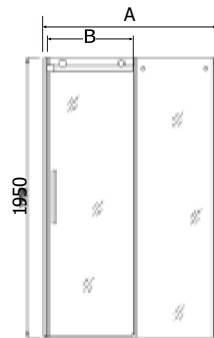

Verwendbar als Ecklösung Schiebetüre mit Fixglas (verschiedene Größen möglich).
Verwendbar als Nischenlösung nur die Schiebetüre.

	A	B
G120B	1180-1200	500
G140B	1380-1400	600

» **Schiebetüre**

- » 8 mm ESG-Sicherheitsglas
- » Mit flachen Alu-Profilen in schwarz matt
- » Mit Design Doppelrädern schwarz
- » Griffe schwarz
- » Reversibel

SCHWARZ

ART.NR.	G120B	G140B
EAN	9002827035389	9002827035396
ABMESSUNGEN	118-120 x 195 cm	138-140 x 195 cm

Alle Maße können um +/- 10 mm schwanken