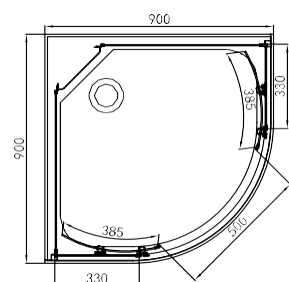

PC50

- » 5 mm ESG-Sicherheitsglas Tür und Glasfixteil getönt
- » 4 mm ESG-Glasrückwand schwarz
- » Alu-Profile Chrom
- » Doppelrollen oben / unten klappbar
- » Einhebelmischer mit Umsteller
- » Griffe Chrom
- » Kopfbrause
- » Handbrause
- » 6 Massagedüsen
- » Bequeme Sitzbrausetasse
- » Glasablage
- » Brausetasse: 34 cm hoch

PC50

ART.NR.
EAN
ABMESSUNGEN

PC50
9002827251116
90 x 90 x 215 cm