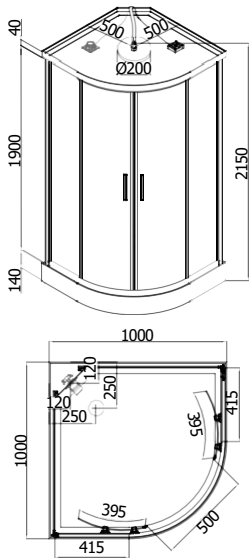

COMFORT

Quick Line®
Schnell-Montage

- » Mit größerer Brausetasse für mehr Komfort!
- » 5 mm ESG-Sicherheitsglas Tür und Glasfixteil
- » 4 mm ESG-Glasrückwand schwarz
- » Alu-Profile Chrom
- » Doppelrollen oben / unten klappbar
- » Einhebelmischer mit Umsteller
- » Griffe
- » Schubstange
- » Kopfbrause
- » Handbrause verstellbar
- » 6 Massagedüsen
- » Bedienelement Touchscreen mit Radio
- » Lautsprecher, Ventilator, Beleuchtung und LED-Beleuchtung
- » Glasablage
- » Sitz aufklappbar
- » Brausetasse 14 cm hoch

COMFORT

ART.NR.

CL100

EAN

9002827001001

ABMESSUNGEN

100 x 100 x 215 cm