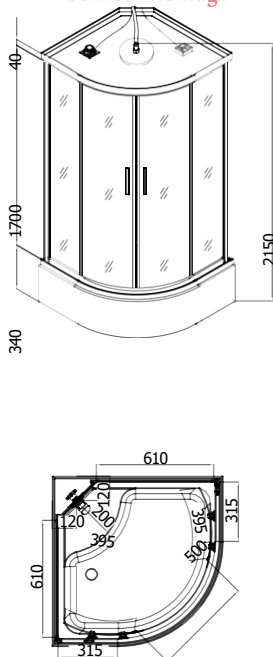

VITA

Quick Line®
Schnell-Montage

- » 5 mm ESG-Sicherheitsglas Tür und Glasfixteil
- » 4 mm ESG-Glasrückwand schwarz
- » Alu-Profile Chrom
- » Doppelrollen oben / unten klappbar
- » Einhebelmischer mit Umsteller
- » Griffe
- » Kopfbrause
- » Handbrause verstellbar
- » 6 Massagedüsen
- » Bedienelement Touchscreen mit Radio
- » Lautsprecher, Ventilator, LED-Beleuchtung
- » Glasablage
- » Bequeme Sitzbrausetasse
- » Brausetasse 34 cm hoch

VITA

ART.NR.

CL97

EAN

9002827009700

ABMESSUNGEN

90 x 90 x 215 cm