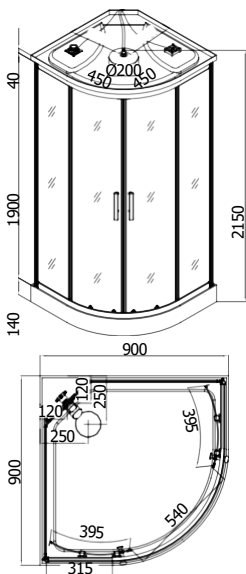

SCALA

Quick Line®
Schnell-Montage

- › 5 mm ESG-Sicherheitsglas Tür und Glasfixteil
- › 4 mm ESG-Glasrückwand schwarz oder weiß
- › Alu-Profil Chrom
- › Doppelrollen oben / unten klappbar
- › Einhebelmischer mit Umsteller
- › Griffe
- › Schubstange
- › Kopfbrause
- › Handbrause verstellbar
- › 6 Massagedüsen
- › Bedienelement Touchscreen mit Radio
- › Lautsprecher, Ventilator, Beleuchtung
- › Glasablage

SCALA

ART.NR.
EAN
ABMESSUNGEN

CL96
9002827009601
90 x 90 x 215 cm

CL106
9002827010607
90 x 90 x 215 cm

- › Sitz aufklappbar
- › Brausetasse 14 cm hoch