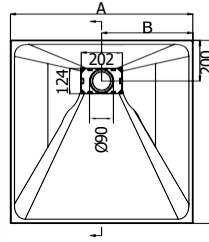

## SMC ECKBRAUSETASSE

**NEU**

8080W, 8080G	A	B
8080B, 9090B	800	400
9090W, 9090G	900	450

- » In Steinoptik mit Oberflächenstruktur
- » Mit Abdeckung aber ohne Siphon (90 mm)
- » Schneidbar

	WEISS 80CM	GRAU 80CM	SCHWARZ 80 CM	WEISS 90CM	GRAU 90CM	SCHWARZ 90CM
ART.NR.	<b>8080W</b>	<b>8080G</b>	<b>8080B</b>	<b>9090W</b>	<b>9090G</b>	<b>9090B</b>
EAN	9002827050771	9002827050788	9002827053345	9002827050856	9002827050849	9002827053338
ABMESSUNGEN	80 x 80 x 2,6 cm	80 x 80 x 2,6 cm	80 x 80 x 2,6 cm	90 x 90 x 2,6 cm	90 x 90 x 2,6 cm	90 x 90 x 2,6 cm