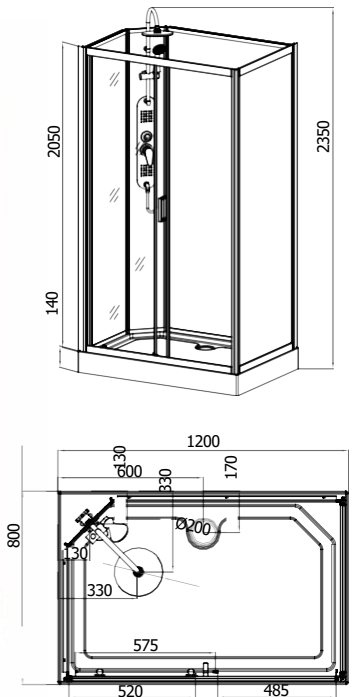

EPIC

Quick Line®
Schnell-Montage

Die Höhe der Duschkabinen wird im Laufe des Jahres 2023 um 5 cm reduziert!