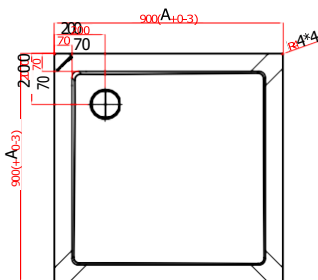

SMC ECKBRAUSETASSE

	A
SC8080S	800(+0-3)
SC9090S	900(+0-3)
SC1010S	1000(+0-3)

- » Siphon (90 mm) zu verwenden
- » Schürze für Brausetasse (bestehend aus 2 Teilen)

BRAUSETASSE

ART.NR.
EAN
ABMESSUNGEN
BESTANDTEIL

SC8080S
9002827280802
80 x 80 x 3,5 cm

SC9090S
9002827280819
90 x 90 x 3,5 cm

SC1010S
9002827280826
100 x 100 x 3,5 cm

SCHÜRZE

AP8080S
9002827280918
HÖHE 10 cm
zu SC8080S

AP9090S
9002827280925
HÖHE 10 cm
zu SC9090S