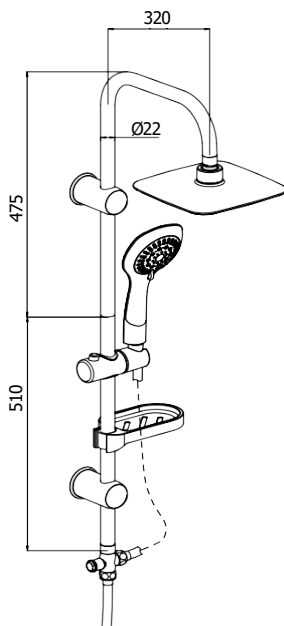

AS1030

- » Kopfschwallbrause
- » Handbrause in Weiß 2 Funktionen
- » Weiß
- » Brauseschlauch doppelt gewickelt 1,5 m
- » Brausestange in Chrom
- » Umsteller

CHROM

ART.NR.	AS1030
EAN	9002728296025
ABMESSUNGEN	98,5 x 32 cm