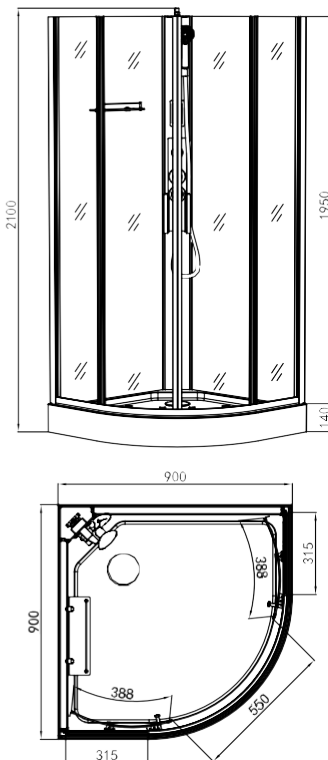

## DALLAS

ART.NR.	CL11
EAN	9002827058692
ABMESSUNGEN	90 x 90 x 210 cm

**NEU**

- › 5 mm ESG-Sicherheitsglas Tür und Glasfixteil
- › 4 mm ESG-Glasrückenwand weiß
- › Alu-Profil Chrom
- › Doppelter ABS-Griff Chrom
- › Doppelrollen oben / unten
- › Thermostatmischer
- › 3-Funktionen Handbrause
- › Paneel mit 1 Jet Massagedüse
- › Glasablage
- › Duschwanne 14 cm hoch
- › **Ohne Dach**

## DENVER

ART.NR.	CL12
EAN	9002827058715
ABMESSUNGEN	90 x 90 x 210 cm

NEU

- › 5 mm ESG-Sicherheitsglas Tür und Glasfixteil
- › 4 mm ESG-Glasrückwand weiss
- › Alu-Profil schwarz matt
- › Doppelter ABS-Griff schwarz
- › Doppelrollen oben / unten
- › Thermostadmischer
- › 3-Funktionen Handbrause
- › Paneel mit 1 Jet Massagedüse
- › Glasablage
- › Duschwanne 14 cm hoch
- › **Ohne Dach**

## DALLAS

ART.NR.	CL11B
EAN	9002827058708
ABMESSUNGEN	90 x 90 x 210 cm

NEU

- › 5 mm ESG-Sicherheitsglas Tür und Glasfixteil
- › 4 mm ESG-Glasrückwand weiss
- › Alu-Profil schwarz matt
- › Doppelter ABS-Griff schwarz
- › Doppelrollen oben / unten
- › Thermostadmischer
- › 3-Funktionen Handbrause
- › Paneel mit 1 Jet Massagedüse
- › Glasablage
- › Duschwanne 14 cm hoch
- › **Ohne Dach**