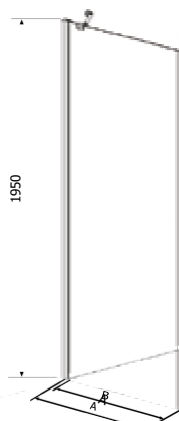

### SCHWARZ

ART.NR.	T80B	T90B
EAN	9002827026219	9002827026226
ABMESSUNGEN	78-80 x 195 cm	88-90 x 195 cm

Alle Maße können um +/- 10 mm schwanken

	A	B
F80B2	780-795	740
F90B2	880-895	840

- » **Fixglas**
- » 6 mm ESG-Sicherheitsglas
- » Mit flachen Alu-Profilen in schwarz matt
- » Schwarz
- » Reversibel
- » Fixglas mit Eckstabilisator