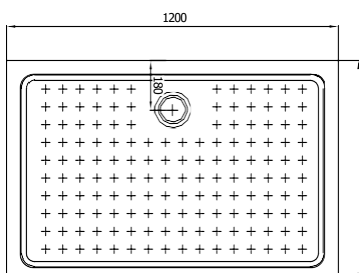

ABSECKBRAUSETASSE

» Mit Fußgestell, Siphon und fixer Schürze

BRAUSETASSE

ART.NR.	P128
EAN	9002728128005
ABMESSUNGEN	80 x 120 x 12,5 cm