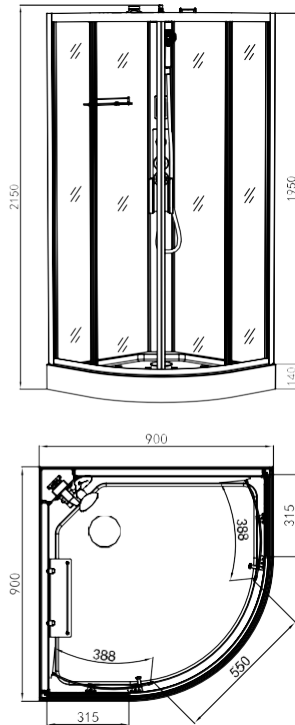

KOMPLETTE DUSCHKABINE MIT SCHNELLMONTAGESYSTEM

NEU