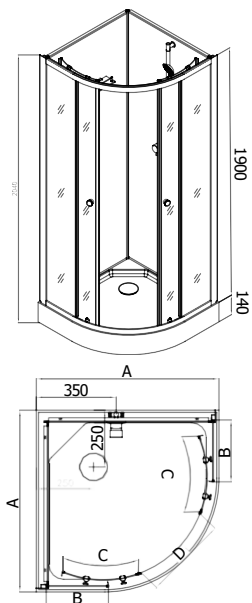

BELA

	A	B	C	D
PS12B	800	272	340	450
PS13B	900	310	385	510