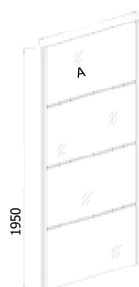

A
F80B3	785-800
F90B3	885-900

- » **Fixglas**
- » Verwendbar als Ecklösung 80/80 oder 80/90 sowie 90/90
- » 6 mm ESG-Sicherheitsglas
- » Mit flachen Alu-Profilen in schwarz matt
- » Reversibel

SCHWARZ

ART.NR.	F80B3	F90B3
EAN	9002827035365	9002827035372
ABMESSUNGEN	78,5-80 x 195 cm	88,5-90 x 195 cm

Alle Maße können um +/- 10 mm schwanken