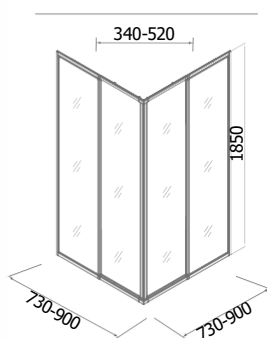

- » 2 Schiebetüren
- » Acrylglas
- » Rahmen weiß
- » Einfachrolle oben und unten

WEISS

ART.NR.	AC90W
EAN	9002827120511
ABMESSUNGEN	73-88 x 73-88 x 185 cm

Alle Maße können um +/- 10 mm schwanken