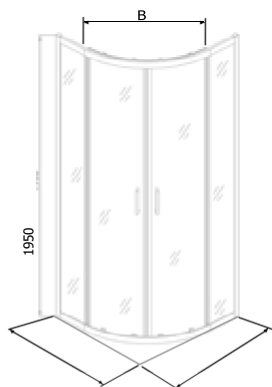

## SCHWARZ MAT

ART.NR.	R80B	R90B
EAN	9002827035518	9002827035525
ABMESSUNGEN	78-80 x 78-80 x 195 cm	88-90 x 88-90 x 195 cm

Alle Maße können um +/- 10 mm schwanken

	A	D <sup>A</sup>
R80, R80B	780-800	435
R90, R90B	880-900	540