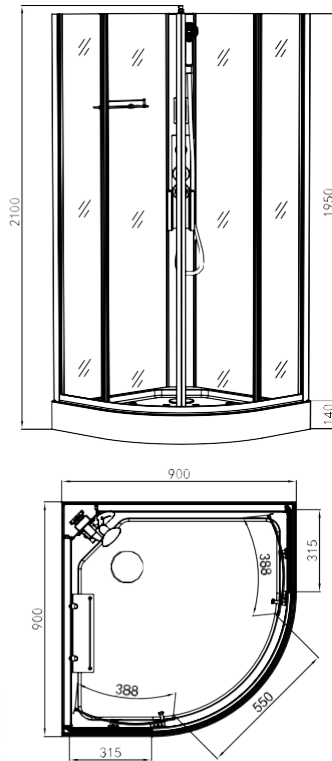

KOMPLETTE DUSCHKABINE MIT SCHNELLMONTAGESYSTEM

NEU