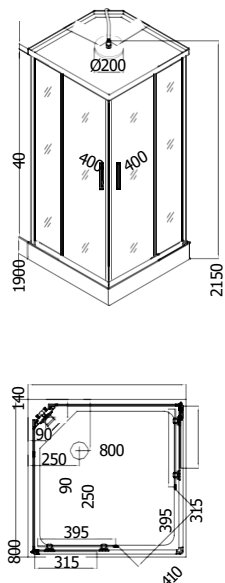

TC05

ART.NR.
EAN
ABMESSUNGEN

TC05
9002827026318
80 x 80 x 215 cm