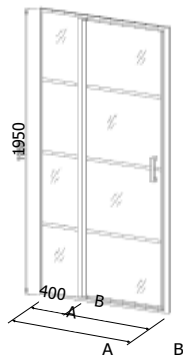

ECKDUSCHKABINE / NISCHENLÖSUNG / WALK IN

ELITE BLACK

Verwendbar als Ecklösung 2x Schwenktüre oder Schwenktüre mit Fixglas (verschiedene Größen möglich).

Verwendbar als Nischenlösung Schwenktüre und Wandprofil mit Magnetdichtung

K100B	980-1000	590
K120B	1180-1200	790

» Schwenktüre

- » 6 mm ESG-Sicherheitsglas
- » Mit flachen Alu-Profilen in schwarz matt
- » Griffe schwarz
- » Reversibel
- » Hebesystem für einfaches Öffnen und Schließen

SCHWARZ

ART.NR.	K100B	K120B
EAN	9002827035341	9002827035358
ABMESSUNGEN	98-100 x 195 cm	118-120 x 195 cm

Alle Maße können um +/- 10 mm schwanken