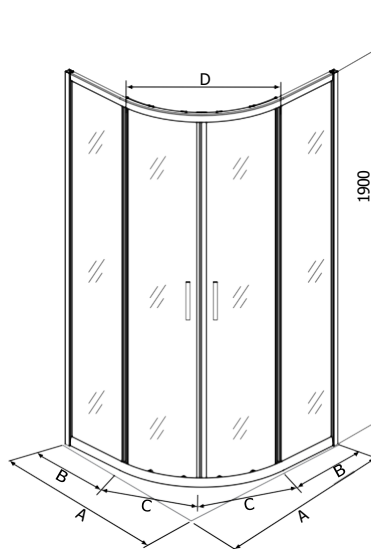

## CHROM

ART.NR.	<b>B9090C</b>
EAN	9002827269074
ABMESSUNGEN	88,5-90 x 88,5-90 x 200 cm

- » 6 mm ESG-Sicherheitsglas
- » Klarglas mit Easy Clean - Beschichtung
- » Alu-Profile und Griffe Chrom
- » Doppelrollen oben / unten klappbar
- » Radius 55 cm