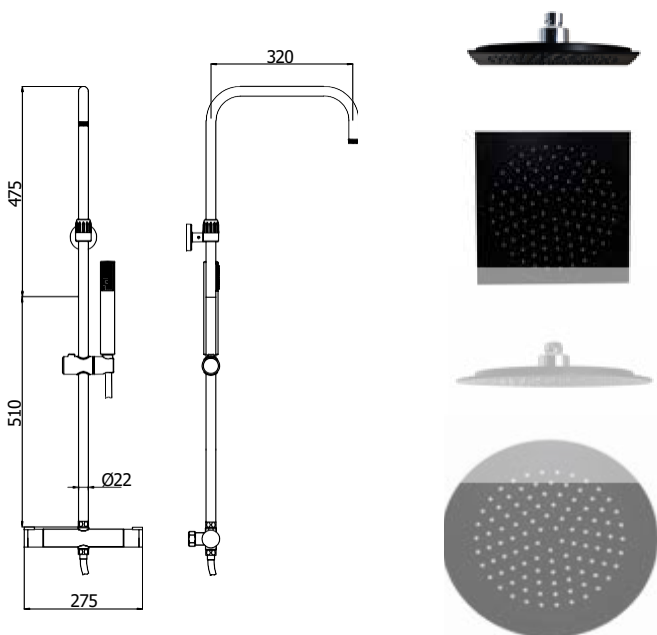

TERMOSTAT BRAUSESTANGENSETS

AB100

- » Kopfschwallbrause
- » Handbrause 1 Funktion
- » Brauseschlauch doppelt gewickelt 1,5 m
- » Brausestange
- » Schwarz matt
- » Brausethermostatmischer

	BRAUSESTANGE	ECKIG	RUND
ART.NR.	AB100	AB400	AB300
EAN	9002827039295	9002827039325	9002827039318
ABMESSUNGEN	98,5 x 44 cm	20 x 20 x 7 cm	Ø 24 x 7 cm