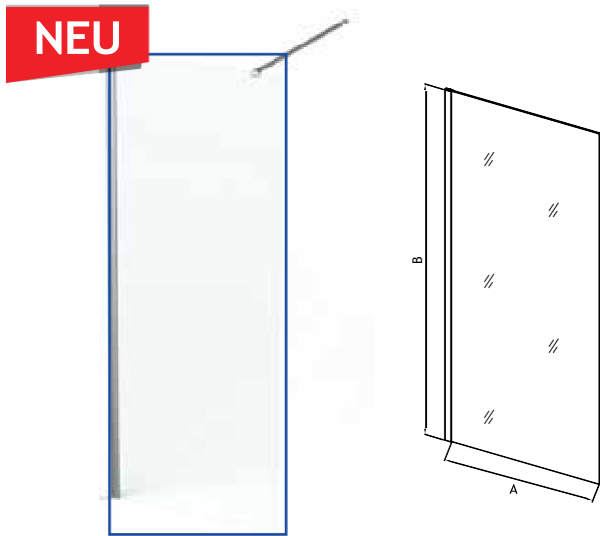

WALKIN

Sie können die Artikel nach Belieben miteinander kombinieren. Glas und Profile sind separat erhältlich.

- » 8 mm ESG-Sicherheitsglas
- » Easy-Clean Beschichtung
- » Glas ohne Wandprofil und Stabilisierungsstange

	A	B
N80	78	200
N90	88	200
N100	98	200
N110	108	200
N120	118	200
N130	128	200
N140	138	200
N150	148	200

KLAR GLAS

ART.NR.	N80	N90	N100	N110
EAN	9002827055998	9002827056001	9002827056018	9002827056025
ABMESSUNGEN	78 x 200 cm	88 x 200 cm	98 x 200 cm	108 x 200 cm
	N120	N130	N140	N150
	9002827056032	9002827056049	9002827056056	9002827056063
	118 x 200 cm	128 x 200 cm	138 x 200 cm	148 x 200 cm

Alle Maße können um +/- 10 mm schwanken