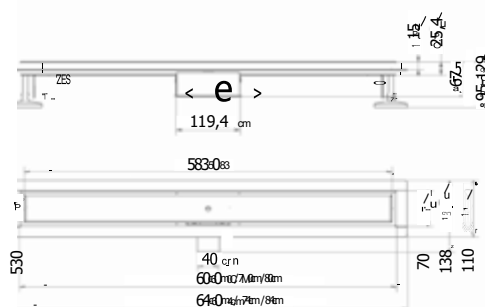

## NIROSTA CHROM-OPTIK

ART.NR.	DT60	DT70	DT80
EAN	9002827037413	9002827037420	9002827037437
ABMESSUNGEN	60 x 7 x 6,7 cm	70 x 7 x 6,7 cm	80 x 7 x 6,7 cm