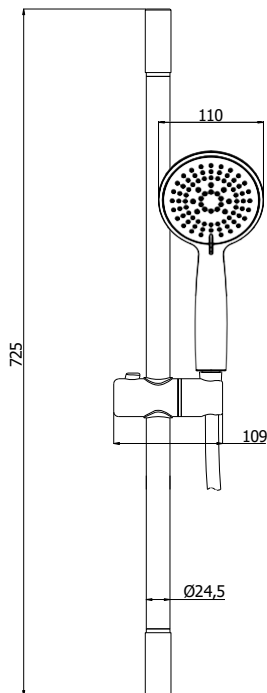

- » Brausestange,
- » Handbrause 5 Funktionen,
- » Brauseschlauch doppelt gewickelt 1,5 m
- » Schwarz matt

SCHWARZ

ART.NR.	AS620
EAN	9002827028503
ABMESSUNGEN	72,5 x 24,5 cm