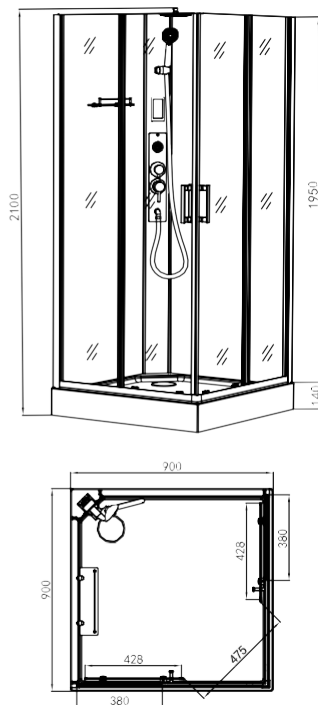

## NEW YORK

ART.NR. | CL23B  
 EAN | 9002827057008  
 ABMESSUNGEN | 90 x 160 x 215 cm

## DALLAS

ART.NR.	CL11
EAN	9002827058692
ABMESSUNGEN	90 x 90 x 210 cm

**NEU**

- › 5 mm ESG-Sicherheitsglas Tür und Glasfixteil
- › 4 mm ESG-Glasrückenwand weiß
- › Alu-Profil Chrom
- › Doppelter ABS-Griff Chrom
- › Doppelrollen oben / unten
- › Thermostatmischer
- › 3-Funktionen Handbrause
- › Paneel mit 1 Jet Massagedüse
- › Glasablage
- › Duschwanne 14 cm hoch
- › **Ohne Dach**

## DENVER

ART.NR.	CL12
EAN	9002827058715
ABMESSUNGEN	90 x 90 x 210 cm

NEU

- › 5 mm ESG-Sicherheitsglas Tür und Glasfixteil
- › 4 mm ESG-Glasrückwand weiss
- › Alu-Profil schwarz matt
- › Doppelter ABS-Griff schwarz
- › Doppelrollen oben / unten
- › Thermostadmischer
- › 3-Funktionen Handbrause
- › Paneel mit 1 Jet Massagedüse
- › Glasablage
- › Duschwanne 14 cm hoch
- › **Ohne Dach**