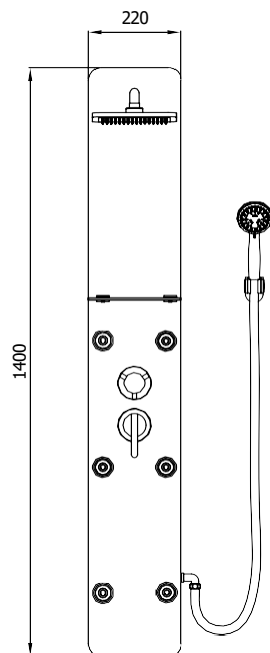

* DG8042

9002827680428
140 x 22 cm

- » aus Glas
- » 6 Massagedüsen
- » Handbrause
- » Kopfbrause
- » Glas Ablage
- » Einhebelmischer
- » Brauseschlauch
  doppelt gewickelt 1,5 m

WEISS

ART.NR.
EAN
ABMESSUNGEN
* Lieferzeit auf Anfrage

* DG8034
9002827680343
140 x 22 cm

* Auslaufmodell solange der Vorrat reicht