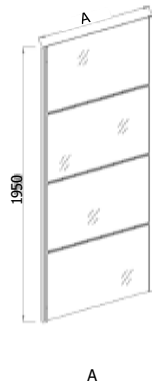

F80B3	785-800
F90B3	885-900

» Fixglas

- » 6 mm ESG-Sicherheitsglas
- » Mit flachen Alu-Profilen in schwarz matt
- » Reversibel

SCHWARZ

ART.NR.	F80B3	F90B3
EAN	9002827035365	9002827035372
ABMESSUNGEN	78,5-80 x 195 cm	88,5-90 x 195 cm

Alle Maße können um +/- 10 mm schwanken