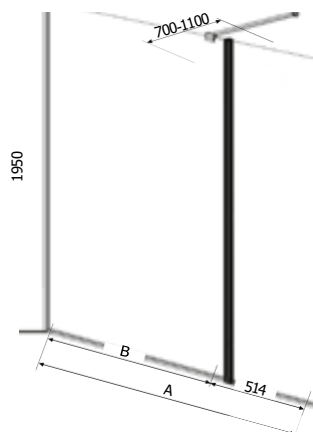

ECKDUSCHKABINE / NISCHENLÖSUNG / WALK IN

Sanitär- CHROM

	A	B
MT120	1170-1190	656-676
MT130	1270-1290	756-776
MT140	1370-1390	856-876
MT150	1470-1490	956-976
MT160	1570-1590	1056-1076

- » Fixglas mit Pendeltüre
- » 6 mm ESG-Sicherheitsglas mit Teleskophalter (70-110 cm)
- » Alu-Profil Chrom
- » Griffe Chrom
- » Mit oder ohne Brausetasse montierbar
- » Easy-Clean Beschichtung
- » Reversibel

CHROM

ART.NR.	MT120	MT130	MT140	MT150	MT160
EAN	5949063000730	9002827991302	9002827991401	9002827981501	9002827991609
ABMESSUNGEN	117-119 x 195 cm	127-129 x 195 cm	137-139 x 195 cm	147-149 x 195 cm	157-159 x 195 cm

Alle Maße können um +/- 10 mm schwanken