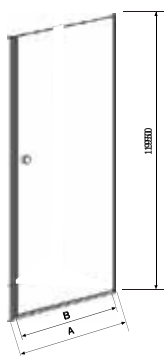

ECKDUSCHKABINE / NISCHENLÖSUNG / WALK IN

Sanitär- CHROM

	A	B
MD70	650-670	583
MD80	750-770	596
MD90	850-870	783
MD100	950-970	883

- » Pendeltüre, Chrom
- » 6 mm ESG-Sicherheitsglas
- » Alu-Profil Chrom, Griffe in Chrom
- » Hebeseystem für einfaches Öffnen und Schließen
- » Mit oder ohne Brausetasse montierbar
- » Alu-Boden Profile
- » Easy-Clean Beschichtung
- » Pendeltüre ist reversible, daher links und rechts verwendbar.

CHROM

ART.NR.	MD70	MD80	MD90	MD100
EAN	5949063000907	9002827988807	9002827888909	9002827871000
ABMESSUNGEN	65-67 x 195 cm	75-77 x 195 cm	85-87 x 195 cm	95-97 x 195 cm

Alle Maße können um +/- 10 mm schwanken