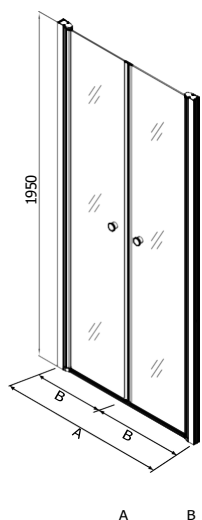

NISCHENLÖSUNG

N1090	890-930	377
N1100	990-1030	427

- » Pendeltüre
- » 6 mm ESG-Sicherheitsglas
- » Alu-Profil Chrom
- » Pendeltüre von Innen und Außen zu öffnen
- » Hebe- und Senkmechanismus
- » Griffe Chrom

CHROM

ART.NR.	* N1090	* N1100
EAN	9002827910907	9002827911003
ABMESSUNGEN	89-93 x 195 cm	99-103 x 195 cm

Alle Maße können um +/- 10 mm schwanken