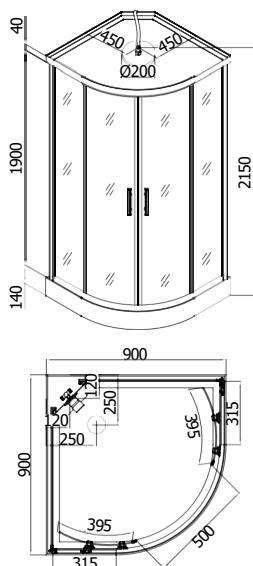

KOMPLETTDUSCHKABINEN

PUNTO

Quick Line
Schnell-Montage