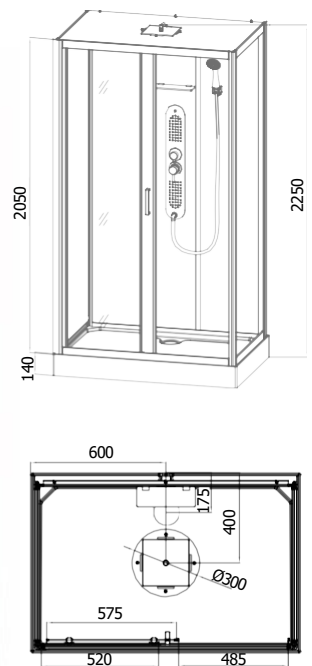

- › 5 mm ESG-Sicherheitsglas Tür und Glasfixteil Klarglas
- › 4 mm ESG-Glasrückwand weiß
- › Alu-Profile schwarz matt
- › Doppelrollen oben / unten klappbar
- › Einhebelmischer mit Umsteller
- › Griffe schwarz
- › Kopfbrause
- › 3-fach verstellbare Handbrause
- › Glasdach weiß
- › Glas Paneel weiß mit Jet Massagedüsen
- › Glasablage
- › Brausetasse 14 cm hoch
- › **Türe links/rechts montierbar (CL75)**

	SKY1	SKY2	SKY3
ART.NR.	CL73	CL74	CL75
EAN	9002827026134	9002827026158	9002827026165
ABMESSUNGEN	90 x 90 x 225 cm	90 x 90 x 225 cm	80 x 120 x 225 cm