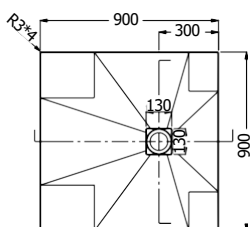

KRETA (Anthrazit grau und Weiß)

- » Aus Mineralmarmor
- » Siphondeckel aus Edelstahl enthalten
- » Siphon (90 mm) zu verwenden

ANTHRAZIT

WEISS

ART.NR.	*50010	*50020	*51010	51020
EAN	9002827021306	9002827021313	9002827022075	9002827022082
ABMESSUNGEN	90 x 90 x 3,2 cm	120 x 80 x 3,2 cm	90 x 90 x 3,2 cm	120 x 80 x 3,2 cm

*Auslaufmodell so lange der vorrat reicht