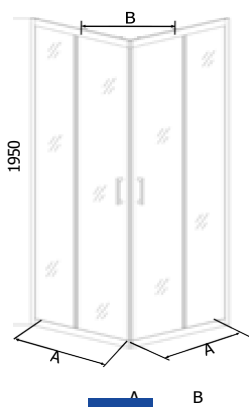

ECKDUSCHKABINE

ELITE CHROM

E80SC	780-800	420
E90SC	880-900	485

- » 2 Schiebetüren
- » 6 mm ESG-Sicherheitsglas
- » Flache Alu-Profile Chrom
- » Easy-Clean Beschichtung
- » Metall-Griffe Chrom
- » Design Doppelräder Chrom
- » **SOFT CLOSE**

ART.NR.	E80SC	E90SC
EAN	9002827037819	9002827037826
ABMESSUNGEN	78-80 x 78-80 x 195 cm	88-90 x 88-90 x 195 cm

Alle Maße können um +/- 10 mm schwanken