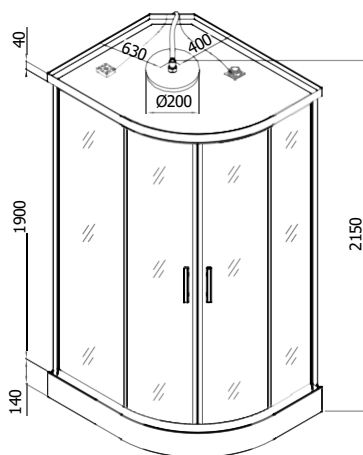

VARIO LINKS

VARIO RECHTS

ART.NR. CL120
EAN 9002827012021
ABMESSUNGEN 80 x 120 x 215 cm

ART.NR. CL121
EAN 9002827012120
ABMESSUNGEN 80 x 120 x 215 cm

- › 5 mm ESG-Sicherheitsglas Tür und Glasfixteil
- › 4 mm ESG-Glasrückwand schwarz
- › Alu-Profilе silber matt
- › Doppelrollen oben / unten klappbar
- › Einhebelmischer und Umsteller
- › Griffe
- › Schubstange
- › Kopfbrause
- › Handbrause
- › 6 Massagedüsen
- › Bedienelement Touchscreen mit Radio
- › Lautsprecher, Ventilator, Beleuchtung und LED-Beleuchtung
- › Ablage
- › Sitz aufklappbar
- › Brausetasse 14 cm hoch