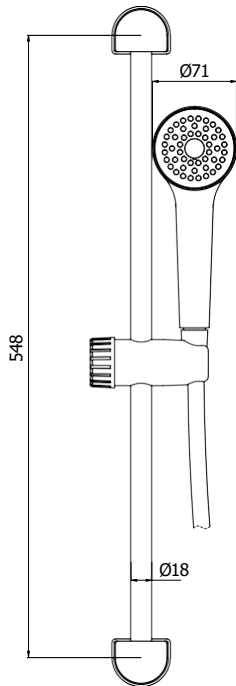

BRAUSESTANGENSETS

AS787

- » Brausestange, Handbrause
- » 1 Funktion,
- » Brauseschlauch doppelt gewickelt 1,5 m
- » Chrom

CHROM

ART.NR.	AS787
EAN	9002827787004
ABMESSUNGEN	60 x 24,5 cm

AS620