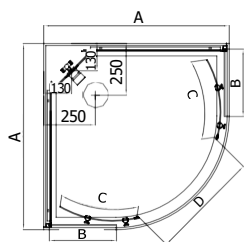

IDEA

	A	B	C	D
PS10	800	290	340	450
PS11	900	326	385	510