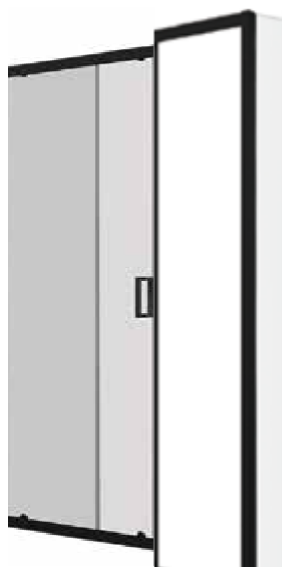

Verwendbar als Ecklösung Schiebetüre mit Fixglas (verschiedene Größen möglich).
Verwendbar als Nischenlösung nur die Schiebetüre.

- » Schiebetüre
- » 6 mm ESG-Sicherheitsglas
- » Mit flachen Alu-Profilen in schwarz matt
- » Mit Design Doppelrädern schwarz
- » Griffe schwarz
- » Reversibel
- » Soft Close

SCHWARZ

ART.NR.	SC100B	SC120B
EAN	9002827039233	9002827039240
ABMESSUNGEN	98-102 x 195 cm	118-122 x 195 cm

Alle Maße können um +/- 10 mm schwanken