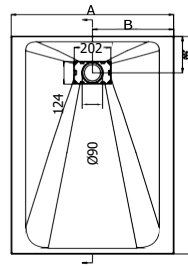

SMC ECKBRAUSETASSE

NEU