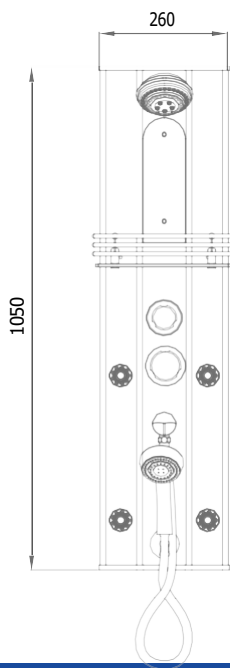

PALMA

- › Aluminium
- › 4 Massagedüsen
- › Handbrause
- › Kopfbrause
- › Glas Ablage
- › Einhebelmischer
- › Brauseschlauch doppelt gewickelt 1,5 m

SILBER

ART.NR.
EAN
ABMESSUNGEN

* **7015F**
9002827701505
105 x 26 x 7 cm

* Auslaufmodell solange der Vorrat reicht