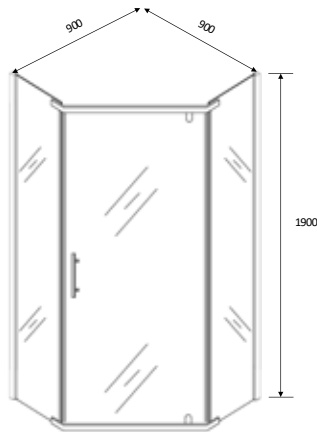

FÜNFECK-DUSCHKABINEN

NEU