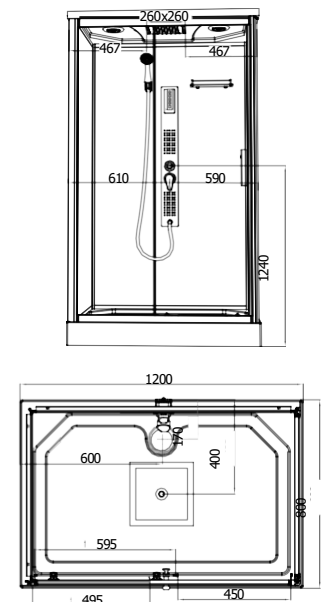

80 x 120 x 215

- › 5 mm ESG-Sicherheitsglas Tür und Glasfixteil
- › 4 mm ESG-Glasrückwand weiß
- › Alu-Profile schwarz matt
- › Doppelrollen oben / unten klappbar
- › Einhebelmischer mit Umsteller
- › Griffe schwarz
- › Kopfbrause
- › 3-fach verstellbare Handbrause
- › Glas Paneel weiß mit Jet Massagedüsen
- › Brausetasse 14 cm hoch
- › Ohne Dach
- › CL52 - Massagepaneel und Kabine reversibel