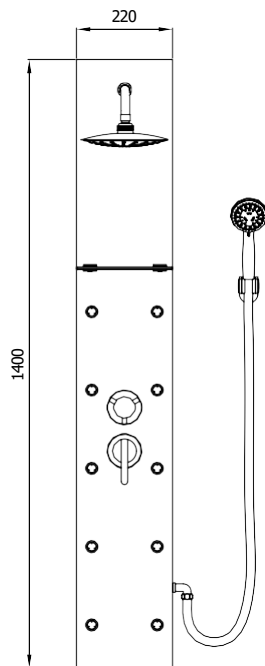

DUSCH MASSAGE PANEELE

MADRID

- › aus Glas
- › Schwarz
- › 10 Massagedüsen
- › Handbrause
- › Kopfbrause
- › Glas Ablage
- › Einhebelmischer
- › Brauseschlauch doppelt gewickelt 1,5 m

SCHWARZ

ART.NR.
EAN
ABMESSUNGEN

* **DG8037**
9002827680374
140 x 22 cm