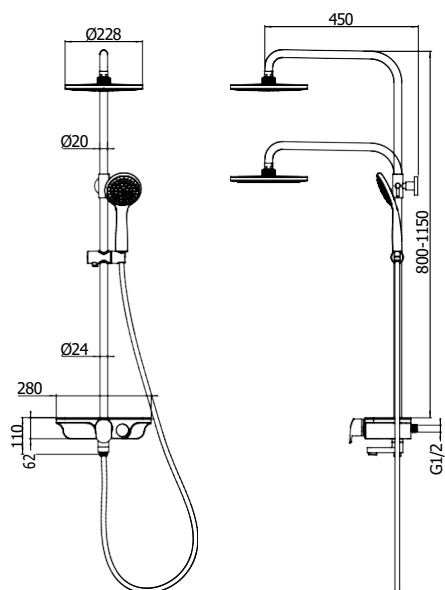

BRAUSESTANGENSETS

AS703

- » Überkopfbrausestangen Set weiss
- » Handbrause 1 Funktion
- » Brausestange Chrom höhenverstellbar
- » Einhebelmischer mit Umsteller
- » praktische Glasablage
- » Brauseschlauch doppelt gewickelt 1,5 m
- » Wanneneinlauf

WEISS

ART.NR. | AS703
EAN | 9002827037567
ABMESSUNGEN | 91-126 x 56,4 cm

* Lieferzeit auf Anfrage