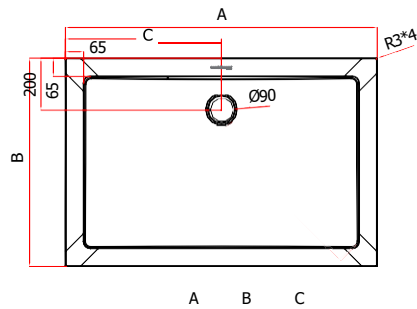

SMC ECKBRAUSETASSE

- » Siphon (90 mm) zu verwenden

SC1490S	1400	900	700
SC1690S	1600	900	800

BRAUSETASSE

ART.NR.	SC1490S	SC1690S
EAN	9002827280857	9002827280864
ABMESSUNGEN	90 x 140 x 3,5 cm	90 x 160 x 3,5 cm