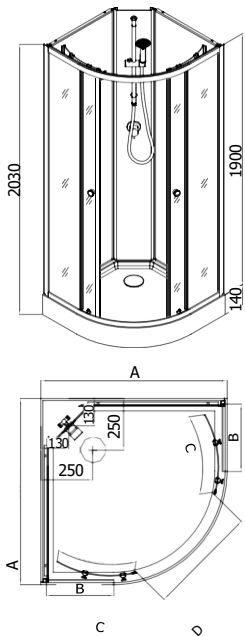

BALATON

- » 4 mm ESG-Sicherheitsglas Tür und Glasfixteil
- » 4 mm ESG-Glasrückwand weiß
- » Alu-Profile schwarz matt
- » Rollen oben / unten klappbar
- » Einhebelmischer
- » Griffe Chrom
- » Schubstange
- » Handbrause
- » Glasablage
- » Brausetasse 14 cm hoch
- » **Ohne Dach**

BALATON

ART.NR.

PS11B

EAN
ABMESSUNGEN

9002827042813
90 x 90 x 203 cm

	A	B	C	D
PS10B	800	290	340	450
PS11B	900	326	385	510