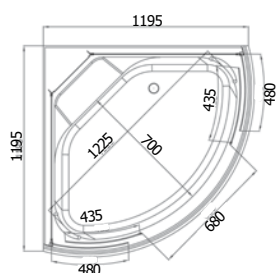

KOMPLETTDUSCHKABINEN

SALSA

- » 5 mm ESG-Sicherheitsglas Tür und Glasfixteil getönt
- » 4 mm ESG-Glasrückwand schwarz
- » Alu-Profile silber matt
- » Doppelrollen oben / unten klappbar
- » Einhebelmischer und Umsteller
- » Griffe
- » Schubstange
- » Kopfbrause
- » Handbrause
- » 4 Düsen am Dusch-Massage-Paneel
- » 4 Rückenmassagedüsen
- » Bedienelement Touchscreen mit Radio
- » Lautsprecher, Ventilator, LED-Beleuchtung
- » 1 Duschsitz
- » 1 Kopfpolster
- » Handtuchhalter
- » Ablage
- » Abnehmbare Schürze
- » Badewanne 51 cm (TR20) / 53cm (TR25) hoch

SALSA

ART.NR.
EAN
ABMESSUNGEN

TR20
9002827180201
120 x 120 x 227 cm