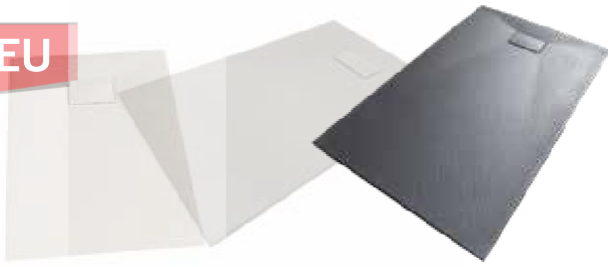

SMC ECKBRAUSETASSE

NEU