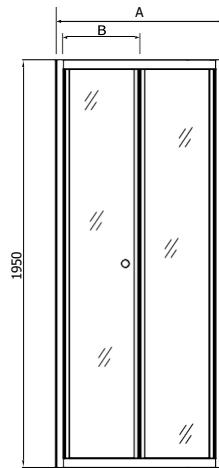

A	B
FD80	790-820	530
FD90	890-920	630

- » **Falttüre**
- » 5 mm ESG-Sicherheitsglas
- » Reversibel
- » mit flachen Alu-Profilen Chrom
- » Easy-Clean Beschichtung
- » Metallgriffe Chrom
- » Scharniere Chrom
- » Doppelrollen oben / unten Chrom

CHROM

FD80

9002827026486

79-82 x 195 cm

FD90

9002827026493

89-92 x 195 cm

Alle Maße können um +/- 10 mm schwanken

* Auslaufmodell solange der Vorrat reicht