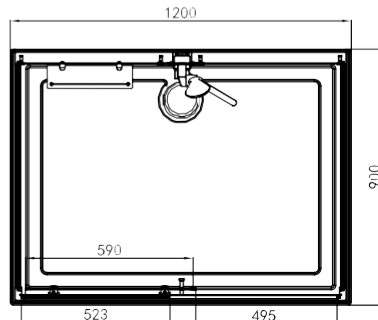

## AUSTIN

ART.NR.	CL20B
EAN	9002827056704
ABMESSUNGEN	90 x 90 x 215 cm

**NEU**

- › 5 mm ESG-Sicherheitsglas Tür und Glasfixteil
- › 4 mm ESG-Glasrückenwand weiß
- › Alu-Profile schwarz matt
- › Doppelter ABS-Griff schwarz
- › Doppelrollen oben / unten klappbar
- › 3 Funktionen des Mischers
- › 3-Funktionen Handbrause
- › Touchscreen mit Radio und Bluetooth
- › Alupaneel mit 1 Jet Massagedüse
- › Dach mit LED-Beleuchtung, Kopfbrause, Ventilator und Lautsprecher
- › Duschwanne 14 cm hoch

## MIAMI

ART.NR.	CL21B
EAN	9002827056803
ABMESSUNGEN	90 x 90 x 215 cm

NEU

- » 5 mm ESG-Sicherheitsglas Tür und Glasfixteil
- » 4 mm ESG-Glasrückenwand weiß
- » Alu-Profile schwarz matt
- » Doppelter ABS-Griff schwarz
- » Doppelrollen oben / unten klappbar
- » 3 Funktionen des Mischers
- » 3-Funktionen Handbrause
- » Touchscreen mit Radio und Bluetooth
- » Alupaneel mit 1 Jet Massagedüse
- » Dach mit LED-Beleuchtung, Kopfbrause, Ventilator und Lautsprecher
- » Duschwanne 14 cm hoch