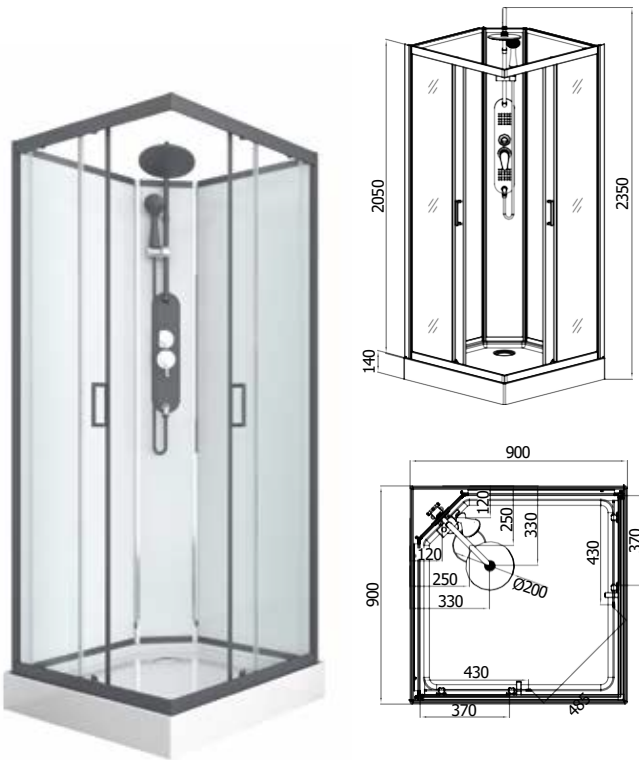

EPIC

Quick Line®
Schnell-Montage

Die Höhe der Duschkabinen wird im Laufe des Jahres 2023 um 5 cm reduziert!