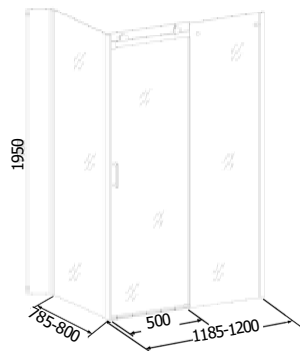

- » Schiebetüre mit Fixglas
- » 6 mm ESG-Sicherheitsglas
- » Flache Alu-Profil Chrom
- » Metall-Griffe Chrom
- » Design Räder Chrom
- » Reversible

ECKDUSCHKABINE

ART.NR.	* N6120U
EAN	9002827029036
ABMESSUNGEN	118,5-120 x 78,5-80 x 195 cm

Alle Maße können um +/- 10 mm schwanken