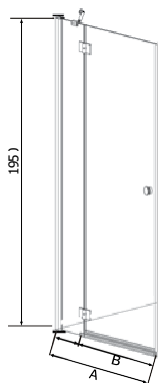

ECKDUSCHKABINE / NISCHENLÖSUNG / WALK IN

Sanitär- CHROM

Verwendbar als Ecklösung Schwenktüre/Falttören/Pendeltüre links + rechts oder diese Teile gemischt (verschieden Größen möglich).

Verwendbar als Nischenlösung z.B. Schwenktüre und Wandprofil mit Magnetdichtung

	A	B
M1280L, M1281R	750-770	495
M1290L, M1291R	850-870	595
M12100L, M12101R	950-970	695
M12110L, M12111R	1050-1070	795
M12120L, M12121R	1150-1170	895

- » Linke und Rechte Schwenktüre, Chrom
- » 6 mm ESG-Sicherheitsglas
- » Alu-Profil Chrom
- » Hebesystem für einfaches Öffnen und Schließen
- » Mit oder ohne Brausetasse montierbar
- » Alu-Bodenprofil und Dichtung
- » Griffe Chrom
- » Easy-Clean Beschichtung

CHROM LINKS

ART.NR.	M1280L	M1290L	M12100L	M12110L	M12120L
EAN	5949063000990	5949063001010	5949063001034	5949063001058	5949063001072
ABMESSUNGEN	75-77 x 195 cm	85-87 x 195 cm	95-97 x 195 cm	105-107 x 195 cm	115-117 x 195 cm

CHROM RECHTS

ART.NR.	M1281R	M1291R	M12101R	M12111R	M12121R
EAN	5949063001003	5949063001027	5949063001041	5949063001065	5949063001089
ABMESSUNGEN	75-77 x 195 cm	85-87 x 195 cm	95-97 x 195 cm	105-107 x 195 cm	115-117 x 195 cm

Alle Maße können um +/- 10 mm schwanken