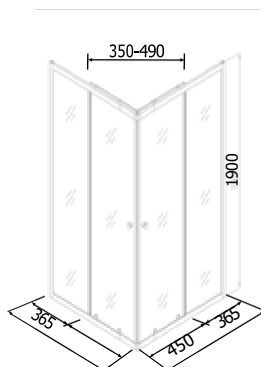

## CHROM

ART.NR.	BQ80C	BQ90C
EAN	9002827131180	9002827131197
ABMESSUNGEN	78-80 x 190 cm	88-90 x 190 cm

Alle Maße können um +/- 10 mm schwanken

- » 2 Schiebetüren
- » 4 mm ESG-Sicherheitsglas
- » Klarglas
- » Alu-Profile weiß
- » Doppelrollen oben / unten klappbar
- » Griffe weiß
- » Universell einsetzbar für Breiten von 78,5 - 90cm