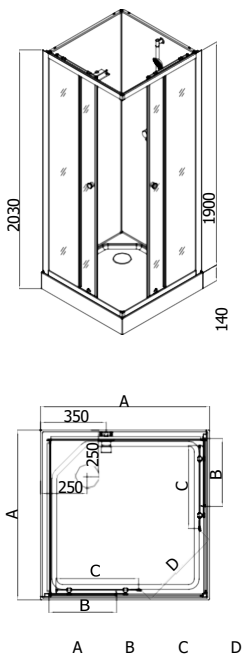

FORTE

- » 4 mm ESG-Sicherheitsglas Tür und Glasfixteil
- » 4 mm ESG-Glasrückwand weiß
- » Alu-Profile Chrom
- » Rollen oben / unten klappbar
- » Einhebelmischer
- » Griffe Chrom
- » Schubstange
- » Handbrause
- » Glasablage
- » Brausetasse 14 cm hoch
- » **Ohne Dach**

PS14	800	310	390	400
PS15	900	360	440	465