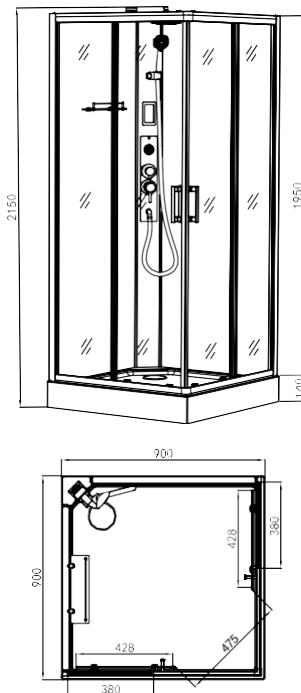

# KOMPLETTE DUSCHKABINE MIT SCHNELLMONTAGESYSTEM

**NEU**

- › 5 mm ESG-Sicherheitsglas Tür und Glasfixteil
- › 4 mm ESG-Glasrückenwand Schwarz
- › Alu-Profil Chrom
- › Doppelter ABS-Griff Chrom
- › Doppelrollen oben / unten klappbar
- › 3 Funktionen des Mischers
- › 3-Funktionen Handbrause
- › Touchscreen mit Radio und Bluetooth
- › Alupaneel mit 1 Jet Massagedüse
- › Dach mit LED-Beleuchtung, Kopfbrause, Ventilator und Lautsprecher
- › Duschwanne 14 cm hoch

## AUSTIN

ART.NR.	CL20
EAN	9002827056698
ABMESSUNGEN	90 x 90 x 215 cm

**NEU**

- › 5 mm ESG-Sicherheitsglas Tür und Glasfixteil
- › 4 mm ESG-Glasrückenwand schwarz
- › Alu-Profil Chrom
- › Doppelter ABS-Griff Chrom
- › Doppelrollen oben / unten klappbar
- › 3 Funktionen des Mischers
- › 3-Funktionen Handbrause
- › Touchscreen mit Radio und Bluetooth
- › Alupaneel mit 1 Jet Massagedüse
- › Dach mit LED-Beleuchtung, Kopfbrause, Ventilator und Lautsprecher
- › Duschwanne 14 cm hoch