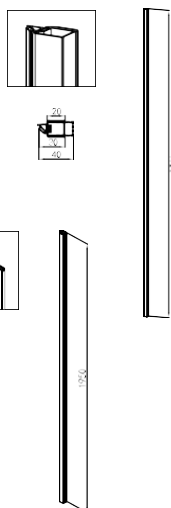

- » **Wandprofil mit Magnetdichtung**

SCHWARZ

ART.NR.	D1000B	D1100B
EAN	9002827039073	9002827028381
ABMESSUNGEN	4,5-6,5 x 195 cm	3,2 - 4,3 cm