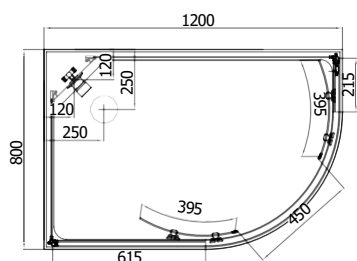

VARIO LINKS

VARIO RECHTS

ART.NR. CL120
EAN 9002827012021
ABMESSUNGEN 80 x 120 x 215 cm

ART.NR. CL121
EAN 9002827012120
ABMESSUNGEN 80 x 120 x 215 cm

- › 5 mm ESG-Sicherheitsglas Tür und Glasfixteil
- › 4 mm ESG-Glasrückwand schwarz
- › Alu-Profilе silber matt
- › Doppelrollen oben / unten klappbar
- › Einhebelmischer und Umsteller
- › Griffe
- › Schubstange
- › Kopfbrause
- › Handbrause
- › 6 Massagedüsen
- › Bedienelement Touchscreen mit Radio
- › Lautsprecher, Ventilator, Beleuchtung und LED-Beleuchtung
- › Ablage
- › Sitz aufklappbar
- › Brausetasse 14 cm hoch