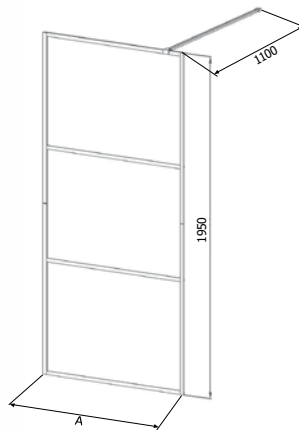

A
CC90C	890-900
CC100C	990-1000
CC115C	1140-1150

- » Dieses Produkt besteht aus 3 separaten Glasscheiben und den notwendigen Profilen. Dadurch ist es dem Kunden möglich, das Produkt selbstständig mit dem Auto zu transportieren und keine Spedition beauftragen zu müssen!
- » Flache Alu – Profile Chrom
- » 5mm ESG-Sicherheitsglas und mittleres in Milchglas
- » Teleskophalterung 110 cm Chrom
- » Wandabschlußprofil 1cm verstellbar