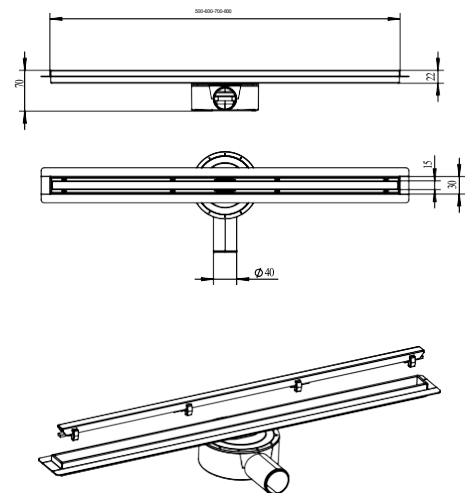

## NIROSTA CHROM-OPTIK

ART.NR.	DTS50	DTS60	DTS70	DTS80
EAN	9002827054816	9002827054823	9002827054830	9002827054847
ABMESSUNGEN	500 x 70 x 72 mm	600 x 70 x 72 mm	700 x 70 x 72 mm	800 x 70 x 72 mm

**NEU**