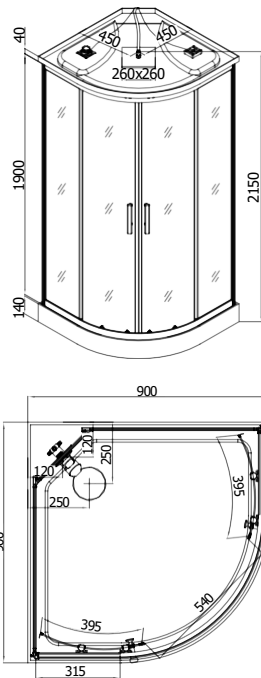

KOMPLETT DUSCHKABINEN

- » 5 mm ESG-Sicherheitsglas Tür und Glasfixteil getönt
- » 4 mm ESG-Glasrückwand schwarz
- » Alu Profile Chrom
- » Glas Paneel schwarz mit Jet Massagedüsen
- » Doppelrollen oben / unten klappbar
- » Einhebelmischer mit Umsteller
- » Griffe
- » Edelstahl Kopfbrause
- » 3 fach verstellbare Massagehandbrause
- » Bedienelement Touchscreen mit Radio und Bluetooth
- » Lautsprecher, Ventilator, LED-Beleuchtung
- » Glasablage
- » Brausetasse 14 cm hoch
- » Seitenwand links u. recht tauschbar (CL72)

TREND1

TREND2

TREND3

ART.NR.
EAN
ABMESSUNGEN

CI70

CI71

CL72

9002827150716

90 x 90 x 215 cm CL72

9002827150723

80 x 120 x 215