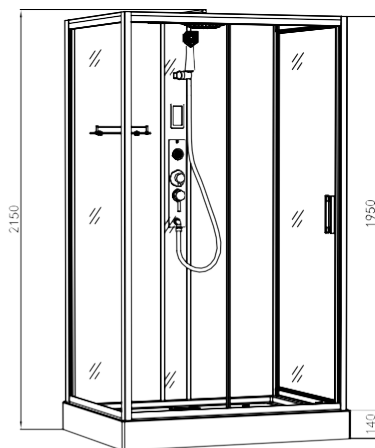

NEU

- » 5 mm ESG-Sicherheitsglas Tür und Glasfixteil
- » 4 mm ESG-Glasrückenwand weiß
- » Alu-Profile schwarz matt
- » Doppelter ABS-Griff schwarz
- » Doppelrollen oben / unten klappbar
- » 3 Funktionen des Mischers
- » 3-Funktionen Handbrause
- » Touchscreen mit Radio und Bluetooth
- » Alupaneel mit 1 Jet Massagedüse
- » Dach mit LED-Beleuchtung, Kopfbrause, Ventilator und Lautsprecher
- » Duschwanne 14 cm hoch

BOSTON

ART.NR. | CL22B
EAN | 9002827056902
ABMESSUNGEN | 90 x 120 x 215 cm

NEU

- » 5 mm ESG-Sicherheitsglas Tür und Glasfixteil
- » 4 mm ESG-Glasrückenwand weiß
- » Alu-Profile schwarz matt
- » Doppelter ABS-Griff schwarz
- » Doppelrollen oben / unten klappbar
- » 3 Funktionen des Mischers
- » 3-Funktionen Handbrause
- » Touchscreen mit Radio und Bluetooth
- » Alupaneel mit 1 Jet Massagedüse
- » Dach mit LED-Beleuchtung, Kopfbrause, Ventilator und Lautsprecher
- » Duschwanne 14 cm hoch

NEW YORK

ART.NR. | CL23B
EAN | 9002827057008
ABMESSUNGEN | 90 x 160 x 215 cm