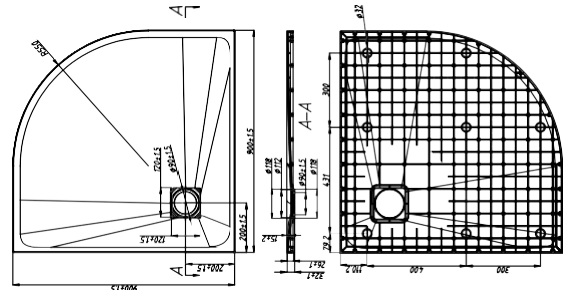

SMC RUNDBRAUSETASSE

NEU

	WEISS	GRAU	SCHWARZ
ART.NR.	9090RW	9090RG	9090RB
EAN	9002827056261	9002827056254	9002827056247
ABMESSUNGEN	90 x 90 x 2,6 cm	90 x 90 x 2,6 cm	90 x 90 x 2,6 cm

- » In Steinoptik mit Oberflächenstruktur
- » Mit Abdeckung aber ohne Siphon (90 mm)
- » Schneidbar