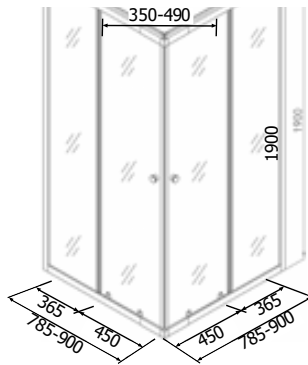

ECKDUSCHKABINE