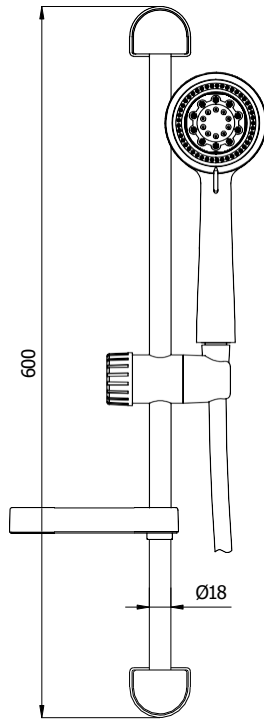

AS898

CHROM

ART.NR.
EAN

AS898
9002827898007
60x 24,5 cm

AS1092

ABMESSUNGEN