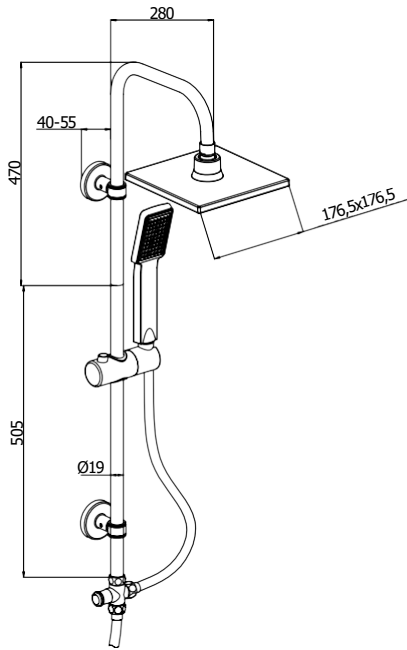

BRAUSESTANGENSETS

AS044

- » Kopfbrause 1 Funktion
- » Handbrause 1 Funktion
- » Brauseschlauch doppelt gewickelt 1,5 m,
- » Chrom

CHROM

ART.NR.	AS044
EAN	9002827004415
ABMESSUNGEN	105,5 x 36,8 cm

* Auslaufmodell solange der Vorrat reicht.