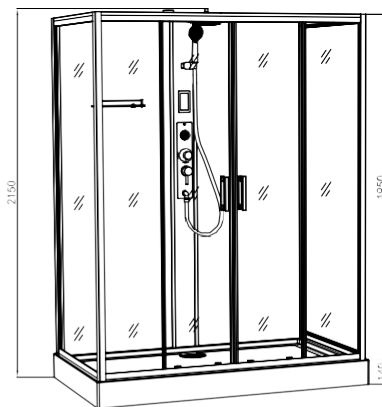

## AUSTIN

ART.NR.	CL20B
EAN	9002827056704
ABMESSUNGEN	90 x 90 x 215 cm

**NEU**

- › 5 mm ESG-Sicherheitsglas Tür und Glasfixteil
- › 4 mm ESG-Glasrückenwand weiß
- › Alu-Profile schwarz matt
- › Doppelter ABS-Griff schwarz
- › Doppelrollen oben / unten klappbar
- › 3 Funktionen des Mischers
- › 3-Funktionen Handbrause
- › Touchscreen mit Radio und Bluetooth
- › Alupaneel mit 1 Jet Massagedüse
- › Dach mit LED-Beleuchtung, Kopfbrause, Ventilator und Lautsprecher
- › Duschwanne 14 cm hoch

## MIAMI

ART.NR.	CL21B
EAN	9002827056803
ABMESSUNGEN	90 x 90 x 215 cm

NEU

- » 5 mm ESG-Sicherheitsglas Tür und Glasfixteil
- » 4 mm ESG-Glasrückenwand weiß
- » Alu-Profile schwarz matt
- » Doppelter ABS-Griff schwarz
- » Doppelrollen oben / unten klappbar
- » 3 Funktionen des Mischers
- » 3-Funktionen Handbrause
- » Touchscreen mit Radio und Bluetooth
- » Alupaneel mit 1 Jet Massagedüse
- » Dach mit LED-Beleuchtung, Kopfbrause, Ventilator und Lautsprecher
- » Duschwanne 14 cm hoch

## BOSTON

ART.NR. | CL22B  
 EAN | 9002827056902  
 ABMESSUNGEN | 90 x 120 x 215 cm

NEU

- » 5 mm ESG-Sicherheitsglas Tür und Glasfixteil
- » 4 mm ESG-Glasrückenwand weiß
- » Alu-Profile schwarz matt
- » Doppelter ABS-Griff schwarz
- » Doppelrollen oben / unten klappbar
- » 3 Funktionen des Mischers
- » 3-Funktionen Handbrause
- » Touchscreen mit Radio und Bluetooth
- » Alupaneel mit 1 Jet Massagedüse
- » Dach mit LED-Beleuchtung, Kopfbrause, Ventilator und Lautsprecher
- » Duschwanne 14 cm hoch