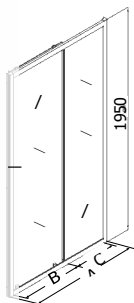

ECKDUSCHKABINE / NISCHENLÖSUNG

ELITE CHROM

	A	B	C
SC100	980-1020	520	400
SC120	1180-1220	620	500

- » Schiebetüre
- » 6mm ESG-Sicherheitsglas
- » mit flachen Alu-Profilen Chrom
- » Easy-Clean Beschichtung
- » Metallgriffe Chrom
- » Doppelrollen oben
- » Reversibel
- » **SOFT CLOSE**

CHROM

ART.NR.	SC100	SC120
EAN	9002827037833	9002827037840
ABMESSUNGEN	98-102 x 195 cm	118-122 x 195 cm

Alle Maße können um +/- 10 mm schwanken