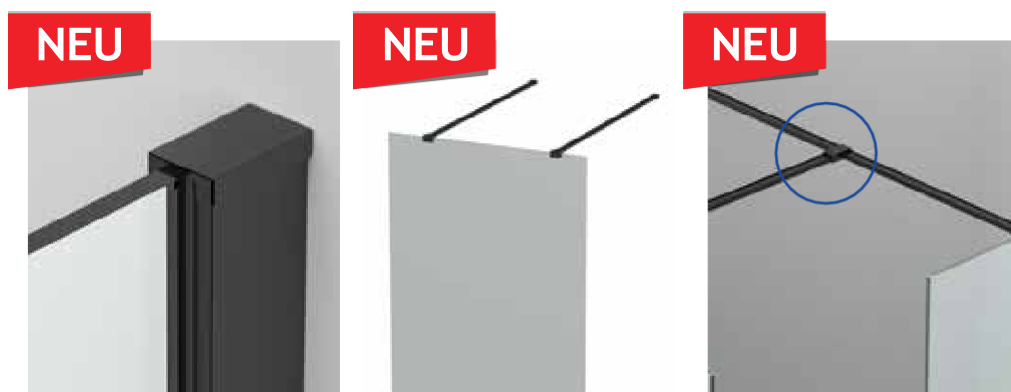

SCHWARZ

	WANDPROFIL + STABILISIERUNGSSTANGE	STABILISIERUNGSSTANGE 2 STK	T-VERBINDER FÜR STABILISIERUNGSSTANGEN
ART.NR.	DB9000	DB9100	DB9200
EAN	9002827056155	9002827056162	9002827056179
ABMESSUNGEN	Wandprofil: 200 x 3,5 cm Stabilisierungsstange: 120 x 2 x 0,5 cm	120 x 2 x 0,5 cm	2,5 x 1 x 5 cm
BEZEICHNUNG	Stabilisierungsstange schneidbar		

Alle Maße können um +/- 10 mm schwanken