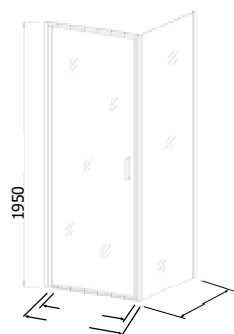

## ECKDUSCHKABINE

ART.NR.	* N6120U
EAN	9002827029036
ABMESSUNGEN	118,5-120 x 78,5-80 x 195 cm

Alle Maße können um +/- 10 mm schwanken

	A	B	P
E1680	785-800	700	
E1690	885-900	800	

- » Pendeltüre mit Fixglas
- » 6 mm ESG-Sicherheitsglas
- » Flache Alu-Profil Chrom
- » Metall-Griffe Chrom
- » Reversible
- » Nach innen und außen öffnbar