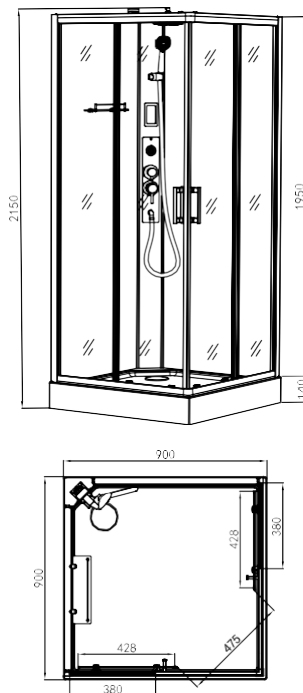

## NEW YORK

ART.NR.	CL23
EAN	9002827056995
ABMESSUNGEN	90 x 160 x 215 cm

# KOMPLETTE DUSCHKABINE MIT SCHNELLMONTAGESYSTEM

**NEU**

- › 5 mm ESG-Sicherheitsglas Tür und Glasfixteil
- › 4 mm ESG-Glasrückenwand weiß
- › Alu-Profile schwarz matt
- › Doppelter ABS-Griff schwarz
- › Doppelrollen oben / unten klappbar
- › 3 Funktionen des Mischers
- › 3-Funktionen Handbrause
- › Touchscreen mit Radio und Bluetooth
- › Alupaneel mit 1 Jet Massagedüse
- › Dach mit LED-Beleuchtung, Kopfbrause, Ventilator und Lautsprecher
- › Duschwanne 14 cm hoch

## AUSTIN

ART.NR.	CL20B
EAN	9002827056704
ABMESSUNGEN	90 x 90 x 215 cm

**NEU**

- › 5 mm ESG-Sicherheitsglas Tür und Glasfixteil
- › 4 mm ESG-Glasrückenwand weiß
- › Alu-Profile schwarz matt
- › Doppelter ABS-Griff schwarz
- › Doppelrollen oben / unten klappbar
- › 3 Funktionen des Mischers
- › 3-Funktionen Handbrause
- › Touchscreen mit Radio und Bluetooth
- › Alupaneel mit 1 Jet Massagedüse
- › Dach mit LED-Beleuchtung, Kopfbrause, Ventilator und Lautsprecher
- › Duschwanne 14 cm hoch