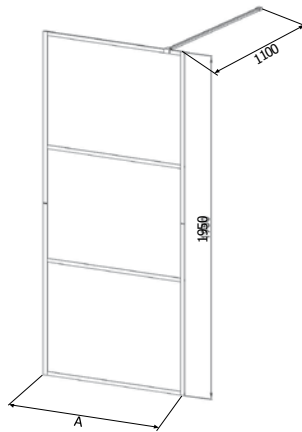

## SCHWARZ

ART.NR.	DC90B	DC100B	DC115B
EAN	9002827047528	9002827047535	9002827047542
ABMESSUNGEN	89-90 x 195 cm	99-100 x 195 cm	114-115 x 195 cm

KARTONGRÖSSE
DC90B 101x80x8 cm
DC100B 111x70x8 cm
DC115B 116x70x8 cm