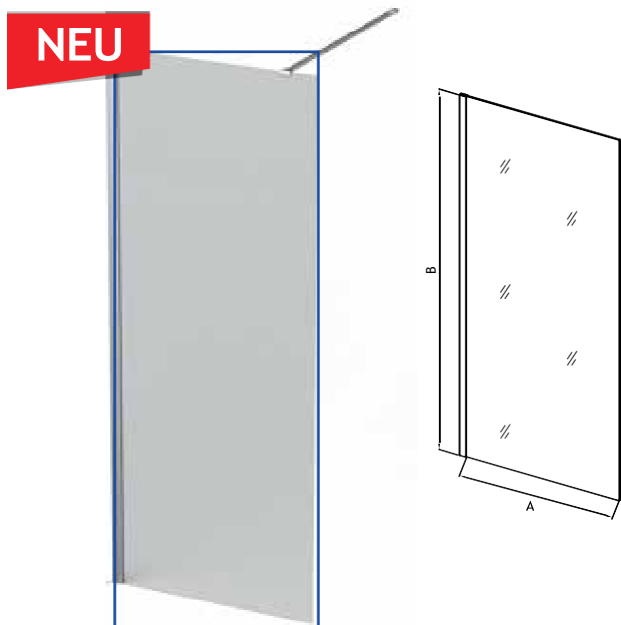

# WALKIN

Sie können die Artikel nach Belieben miteinander kombinieren. Glas und Profile sind separat erhältlich.

- > 8 mm ESG-Sicherheitsglas
- > Easy-Clean Beschichtung
- > Glas ohne Wandprofil und Stabilisierungsstange