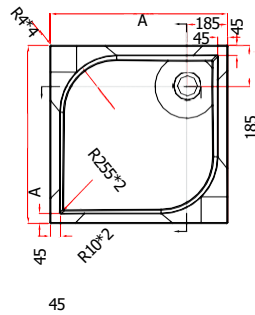

- › Siphon (90 mm) zu verwenden
- › Schürze für Brausetasse

	A
90000	800(+0-5)
90010	900(+0-5)
90050	1000(+0-5)

BRAUSETASSE

ART.NR.	*90000	*90010	*90050	*91000	*91010	*91050
EAN	9002827900014	9002827900113	9002827900519	9002827910013	9002827910105	9002827910501
ABMESSUNGEN	80 x 80 x 2,5 cm	90 x 90 x 2,5 cm	100 x 100 x 2,5 cm	Höhe 10 cm	Höhe 10 cm	Höhe 10 cm
BESTANDTEIL				zu 90000	zu 90010	zu 90050

SCHÜRZE