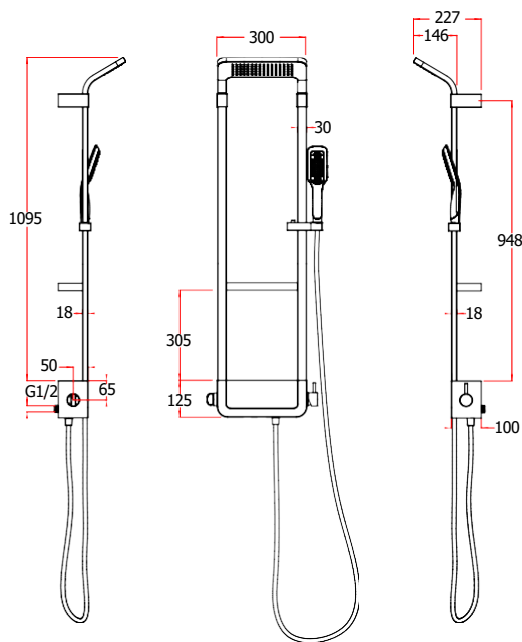

DUSCH MASSAGE PANEELE

MALAGA

- » Handbrause 1 Funktion
- » Ablage
- » Einhebelmischer mit Umsteller
- » aus ALU
- » Weiss
- » Brauseschlauch doppelt gewickelt 1,5 m

WEISS

ART.NR.	DG9043
EAN	9002827037536
ABMESSUNGEN	122 x 30 x 22,7 cm