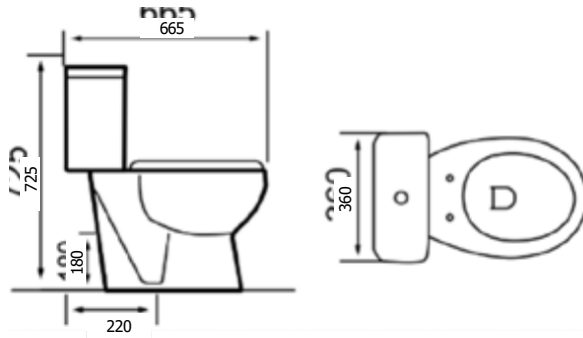

WC MONOBLOCK

MONO WC

ART. NR.	RS2020
EAN	9002827025687
ABMESSUNGEN	66,5 x 36,5 x 72,5 cm
BEZEICHNUNG	» ROMA-Monoblock mit WC-Sitz Abgang I/S » Spülrandlos