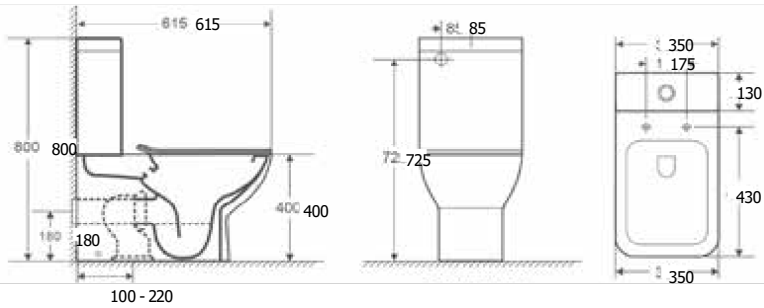

NEU

MONO WC

ART. NR. GU217
EAN 9002827056223
ABMESSUNGEN 61,5 x 36,5 x 80,5 cm
BEZEICHNUNG » NERO-Monoblock mit WC-Sitz SOFT CLOSE
» Spülrandlos