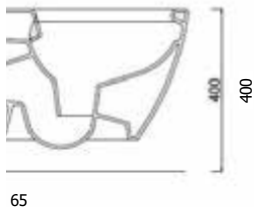

RIMLESS

WAND WC

ART. NR.	GB100
EAN	9002827037857
ABMESSUNGEN	53 x 35 x 40 cm
BEZEICHNUNG	UNO Wand WC schwarz glanz mit WC-Sitz SOFT CLOSE, Spülrandlos

WAND WC

ART. NR.	
EAN	
ABMESSUNGEN	
BEZEICHNUNG