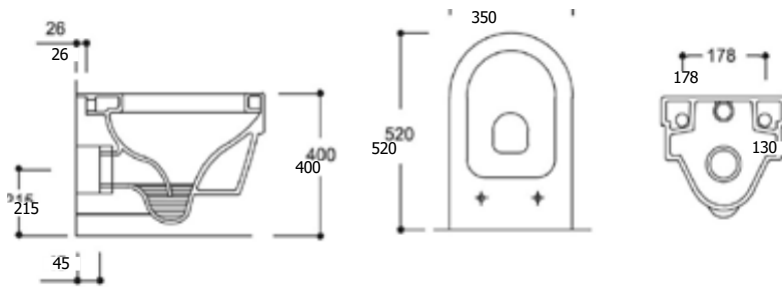

WAND WC

ART. NR.	GV315	SP500
EAN	9002827003159	9002827500023
ABMESSUNGEN	52 x 35 x 40 cm	52 x 35 x 40 cm
BEZEICHNUNG	mit WC-Sitz	mit WC-Sitz SOFT CLOSE