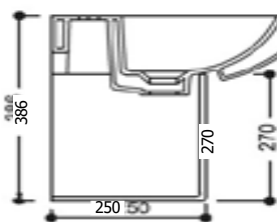

NERO

WASCHTISCH HALBSÄULE

ART. NR.	GV210	GV211
EAN	9002827002107	9002827002114
ABMESSUNGEN	54,5 x 40,6 x 17 cm	25 x 27 cm