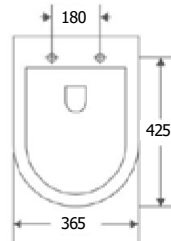

WAND WC

ART. NR.	GB100
EAN	9002827037857
ABMESSUNGEN	53 x 35 x 40 cm
BEZEICHNUNG	UNO Wand WC schwarz glanz mit WC-Sitz SOFT CLOSE, Spülrandlos