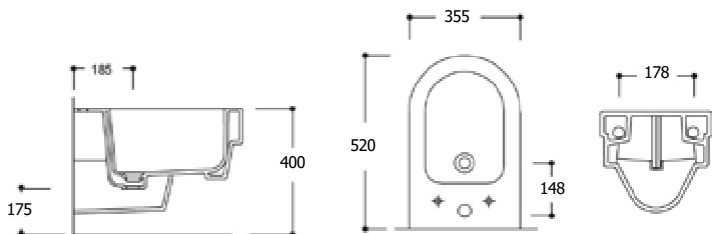

JADE

WASCHTISCH HALBSÄULE

ART. NR.	GV310	GV311
EAN	9002827003104	9002827031107
ABMESSUNGEN	61 x 48 x 17,2 cm	34,4 x 25,8 cm
BEZEICHNUNG	Lieferzeit auf Anfrage. Lieferung ohne Armaturen.	

WAND WC

ART. NR.	GV315	SP500
EAN	9002827003159	9002827500023
ABMESSUNGEN	52 x 35 x 40 cm	52 x 35 x 40 cm
BEZEICHNUNG	mit WC-Sitz	mit WC-Sitz SOFT CLOSE