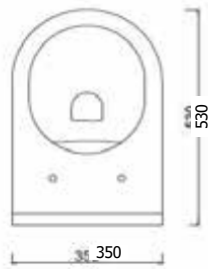

RIMLESS

WAND WC

ART. NR.	GB100
EAN	9002827037857
ABMESSUNGEN	53 x 35 x 40 cm
BEZEICHNUNG	UNO Wand WC schwarz glanz mit WC-Sitz SOFT CLOSE, Spülrandlos

WAND WC

ART. NR.	
EAN	
ABMESSUNGEN	
BEZEICHNUNG