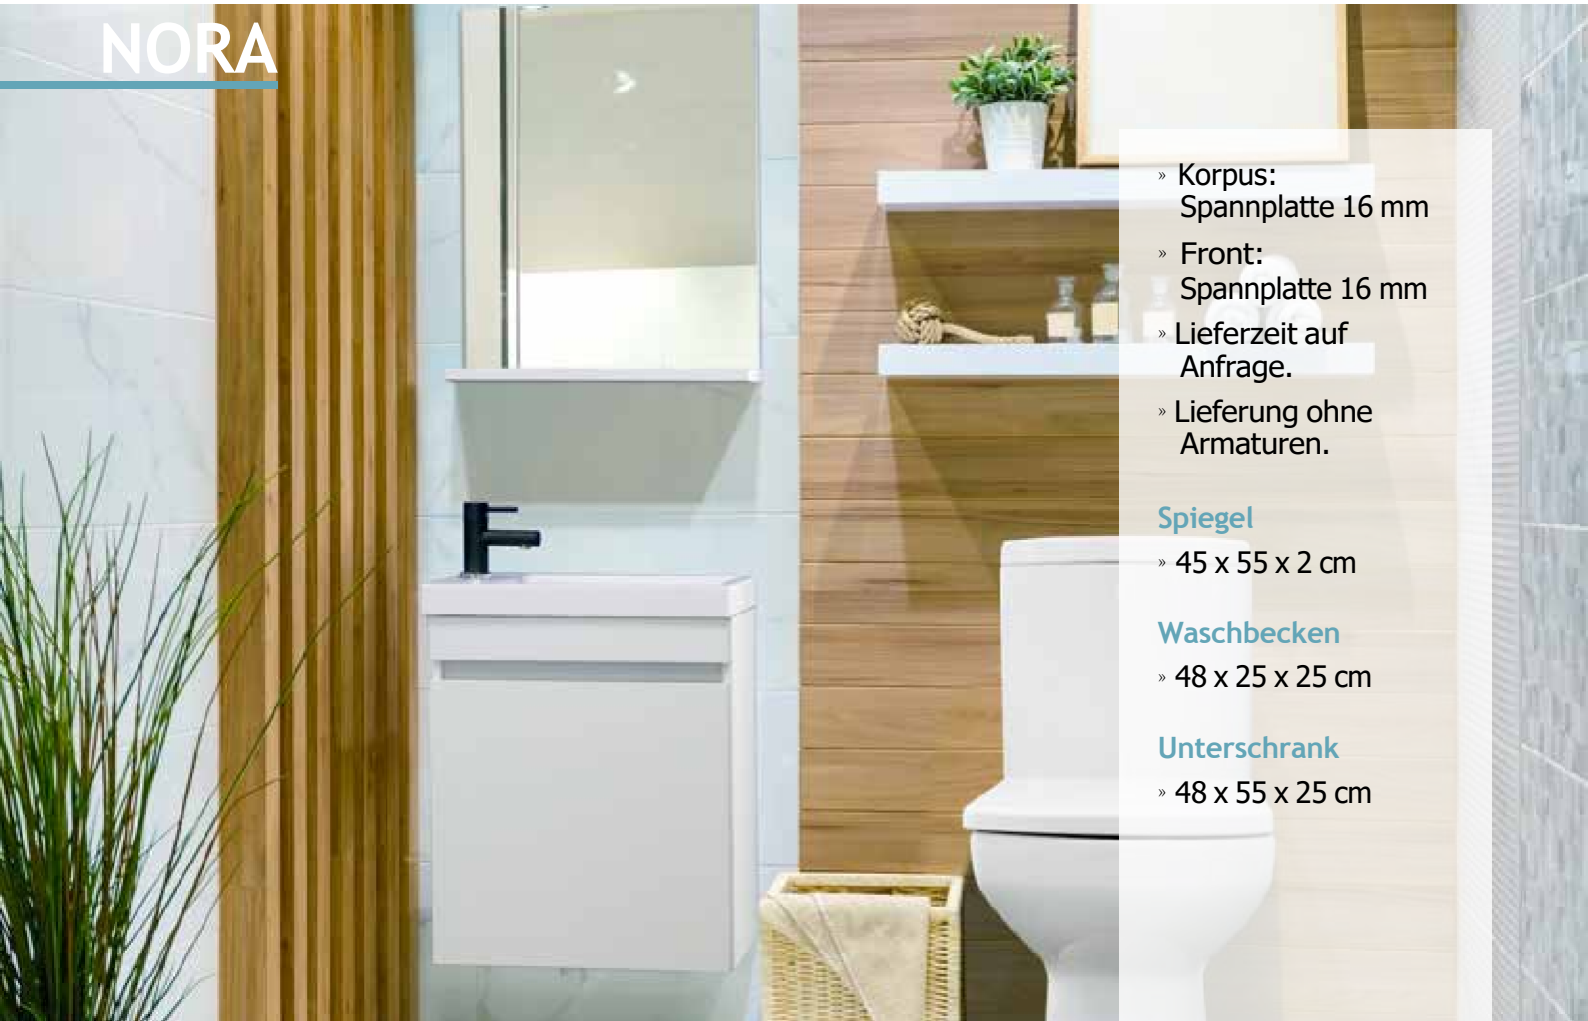

NORA

- » Korpus:
  Spannplatte 16 mm
- » Front:
  Spannplatte 16 mm
- » Lieferzeit auf
  Anfrage.
- » Lieferung ohne
  Armaturen.

Spiegel

- » 45 x 55 x 2 cm

Waschbecken

- » 48 x 25 x 25 cm

Unterschrank

- » 48 x 55 x 25 cm