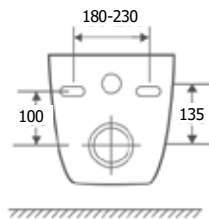

RW5050

9002827028589

53 x 35,5 x 36 cm

SIENA Wand WC mit WC sitz SOFT CLOSE,
Spülrandlos

WAND WC

ART. NR.

EAN

ABMESSUNGEN