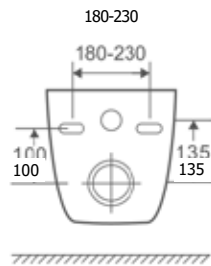

RIMLESS

350

WAND WC

ART. NR.

EAN

ABMESSUNGEN

BEZEICHNUNG

RW5050

9002827028589

53 x 35,5 x 36 cm

SIENA Wand WC mit WC sitz SOFT CLOSE,
Spülrandlos

WAND WC

ART. NR.

EAN

ABMESSUNGEN

BEZEICHNUNG

RW6060

9002827028596

55 x 35 x 37,5 cm

FARO Wand WC mit WC Sitz SOFT CLOSE,
Spülrandlos