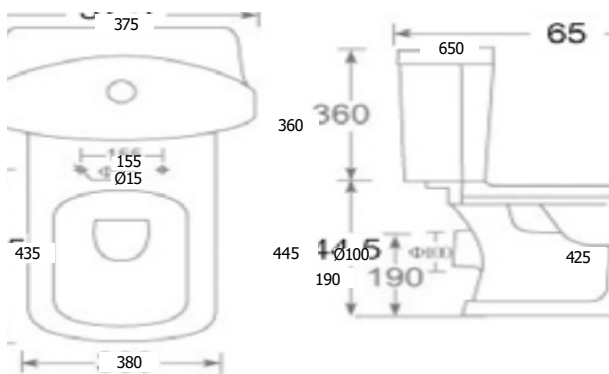

WAND WC

ART. NR.	CT1505
EAN	9002827150501
ABMESSUNGEN	65 x 38 x 80,5 cm
BEZEICHNUNG	Monoblock mit WC-Sitz SOFT CLOSE (Abgang A/W)

42 ✓