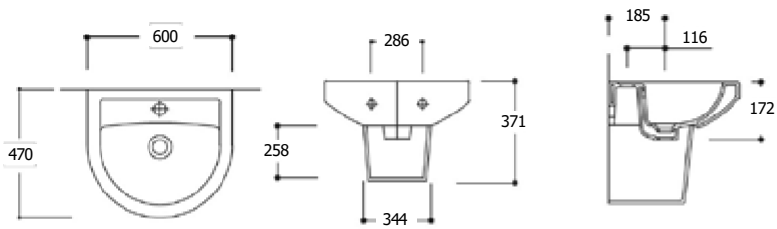

JADE

WASCHTISCH HALBSÄULE

ART. NR.	GV310	GV311
EAN	9002827003104	9002827031107
ABMESSUNGEN	61 x 48 x 17,2 cm	34,4 x 25,8 cm
BEZEICHNUNG	Lieferzeit auf Anfrage. Lieferung ohne Armaturen.