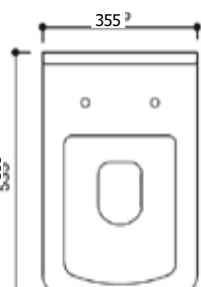

WANDBIDET

	ART. NR.	GV316
	EAN	9002827003166
	ABMESSUNGEN	52 x 35,5 x 40 cm

NERO

WASCHTISCH HALBSÄULE

ART. NR.	GV210	GV211
EAN	9002827002107	9002827002114
ABMESSUNGEN	54,5 x 40,6 x 17 cm	25 x 27 cm

WAND WC