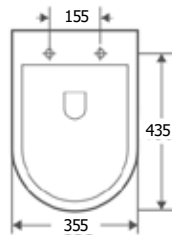

RW5050

9002827028589

53 x 35,5 x 36 cm

SIENA Wand WC mit WC sitz SOFT CLOSE,
Spülrandlos

WAND WC

ART. NR.

EAN

ABMESSUNGEN