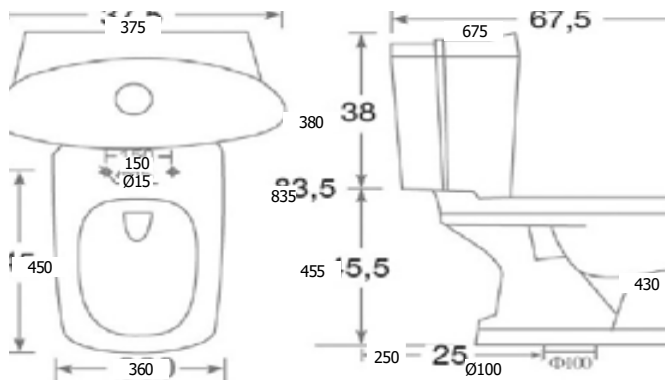

BEZEICHNUNG

RW6060

9002827028596

55 x 35 x 37,5 cm

FARO Wand WC mit WC Sitz SOFT CLOSE,
Spülrandlos

WC MONOBLOCK

MONO WC

ART. NR.	R3030
EAN	9002827028602
ABMESSUNGEN	65 x 38,5 x 83 cm
BEZEICHNUNG	RIMLESS MONO WC - Monoblock mit WC-Sitz SOFT CLOSE