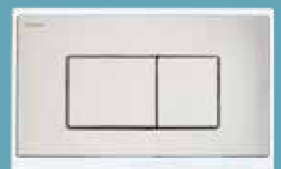

ART. NR.
EAN
BEZEICHNUNG

SP260
9002827002602
Drückerplatte KLAROS schwarz / chrom