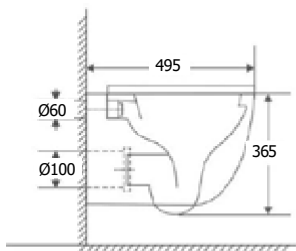

WAND WC

ART. NR.	GB100
EAN	9002827037857
ABMESSUNGEN	53 x 35 x 40 cm
BEZEICHNUNG	UNO Wand WC schwarz glanz mit WC-Sitz SOFT CLOSE, Spülrandlos