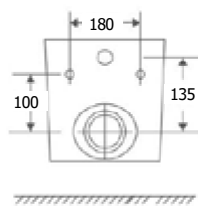

WAND WC

ART. NR.	GB100
EAN	9002827037857
ABMESSUNGEN	53 x 35 x 40 cm
BEZEICHNUNG	UNO Wand WC schwarz glanz mit WC-Sitz SOFT CLOSE, Spülrandlos