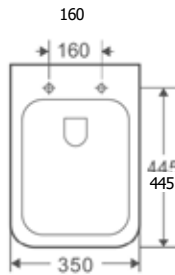

RIMLESS

350

WAND WC

ART. NR.

EAN

ABMESSUNGEN

BEZEICHNUNG

RW5050

9002827028589

53 x 35,5 x 36 cm

SIENA Wand WC mit WC sitz SOFT CLOSE,
Spülrandlos

WAND WC

ART. NR.

EAN

ABMESSUNGEN

BEZEICHNUNG

RW6060

9002827028596

55 x 35 x 37,5 cm

FARO Wand WC mit WC Sitz SOFT CLOSE,
Spülrandlos