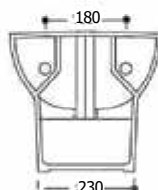

WANDBIDET

ART. NR.	GV216
EAN	9002827002169
ABMESSUNGEN	53,5 x 36 x 31 cm