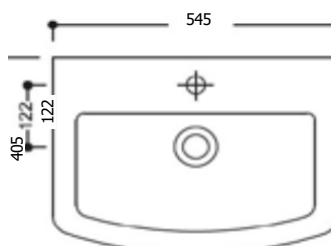

NERO

WASCHTISCH HALBSÄULE

ART. NR.	GV210	GV211
EAN	9002827002107	9002827002114
ABMESSUNGEN	54,5 x 40,6 x 17 cm	25 x 27 cm