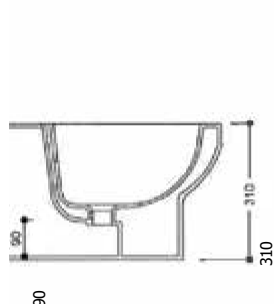

WANDBIDET

ART. NR.	GV216
EAN	9002827002169
ABMESSUNGEN	53,5 x 36 x 31 cm