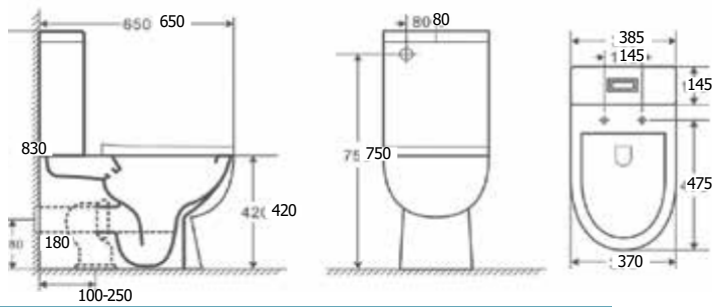

RW5050

9002827028589

53 x 35,5 x 36 cm

SIENA Wand WC mit WC sitz SOFT CLOSE,
Spülrandlos

WAND WC

ART. NR.

EAN

ABMESSUNGEN

BEZEICHNUNG

RW6060

9002827028596

55 x 35 x 37,5 cm

FARO Wand WC mit WC Sitz SOFT CLOSE,
Spülrandlos

WC MONOBLOCK

MONO WC

ART. NR.	R3030
EAN	9002827028602
ABMESSUNGEN	65 x 38,5 x 83 cm
BEZEICHNUNG	RIMLESS MONO WC - Monoblock mit WC-Sitz SOFT CLOSE