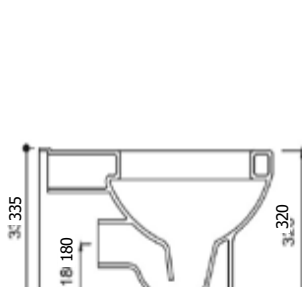

WANDBIDET

	ART. NR.	GV316
	EAN	9002827003166
	ABMESSUNGEN	52 x 35,5 x 40 cm

NERO

WASCHTISCH HALBSÄULE

ART. NR.	GV210	GV211
EAN	9002827002107	9002827002114
ABMESSUNGEN	54,5 x 40,6 x 17 cm	25 x 27 cm

WAND WC