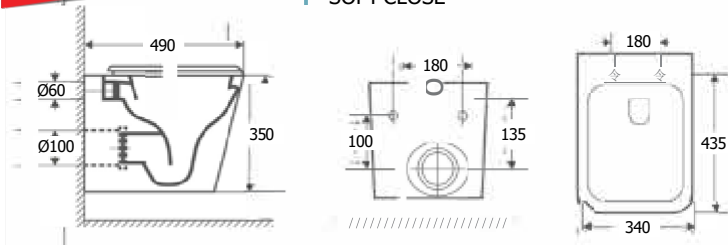

NOVA

NEU

GU100
9002827026530
49 x 36,5 x 37 cm
UNO Wand WC Weiß mit WC-Sitz
SOFT CLOSE

340