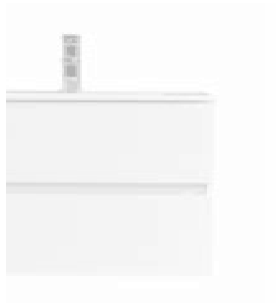

60 WEISS

60 BRAUN

60 GRAU

ART. NR.
EAN
ABMESSUNGEN
BEZEICHNUNG
WASCHBECKEN

HT60101	HT60100	HT60102
9002827050955	9002827050948	9002827050962
60 x 46 x 50 cm	60 x 46 x 50 cm	60 x 46 x 50 cm
Washbeckenunterschrank (Soft-Close) mit 2 Schublade, (Selbstbaumöbel-KITT)		
Keramikbecken		

80 WEISS

80 BRAUN

80 GRAU

ART. NR.
EAN
ABMESSUNGEN

BEZEICHNUNG
WASCHBECKEN

HT80101	HT80100	HT80102
9002827050986	9002827050979	9002827050993
80 x 46 x 50 cm	80 x 46 x 50 cm	80 x 46 x 50 cm
Washbeckenunterschrank (Soft-Close) mit 2 Schublade, (Selbstbaumöbel-KITT)		
Keramikbecken		

100 WEISS

100 BRAUN

100 GRAU

ART. NR.
EAN
ABMESSUNGEN

BEZEICHNUNG
WASCHBECKEN

HT10101	HT10100	HT10102
9002827051075	9002827051068	9002827051112
100 x 46 x 50 cm	100 x 46 x 50 cm	100 x 46 x 50 cm
Washbeckenunterschrank (Soft-Close) mit 2 Schublade, (Selbstbaumöbel-KITT)		
Keramikbecken