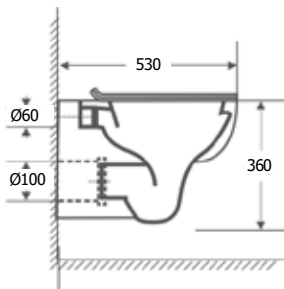

RW5050

9002827028589

53 x 35,5 x 36 cm

SIENA Wand WC mit WC sitz SOFT CLOSE,
Spülrandlos

WAND WC

ART. NR.

EAN

ABMESSUNGEN