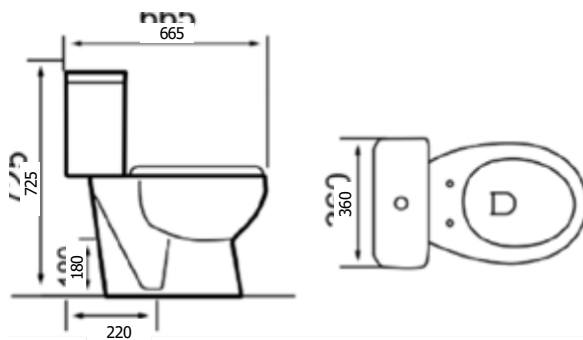

MONO WC

ART. NR.	RP2020
EAN	9002827025656
ABMESSUNGEN	66,5 x 36,5 x 72,5 cm
BEZEICHNUNG	» ROMA-Monoblock mit WC-Sitz Abgang A/W » Spülrandlos