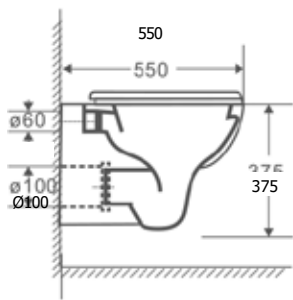

RIMLESS

350

WAND WC

ART. NR.

EAN

ABMESSUNGEN

BEZEICHNUNG

RW5050

9002827028589

53 x 35,5 x 36 cm

SIENA Wand WC mit WC sitz SOFT CLOSE,
Spülrandlos

WAND WC

ART. NR.

EAN

ABMESSUNGEN

BEZEICHNUNG

RW6060

9002827028596

55 x 35 x 37,5 cm

FARO Wand WC mit WC Sitz SOFT CLOSE,
Spülrandlos