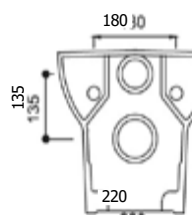

WANDBIDET

	ART. NR.	GV316
	EAN	9002827003166
	ABMESSUNGEN	52 x 35,5 x 40 cm

NERO

WASCHTISCH HALBSÄULE

ART. NR.	GV210	GV211
EAN	9002827002107	9002827002114
ABMESSUNGEN	54,5 x 40,6 x 17 cm	25 x 27 cm

WAND WC