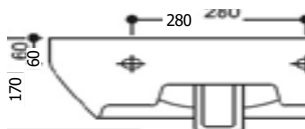

NERO

WASCHTISCH HALBSÄULE

ART. NR.	GV210	GV211
EAN	9002827002107	9002827002114
ABMESSUNGEN	54,5 x 40,6 x 17 cm	25 x 27 cm